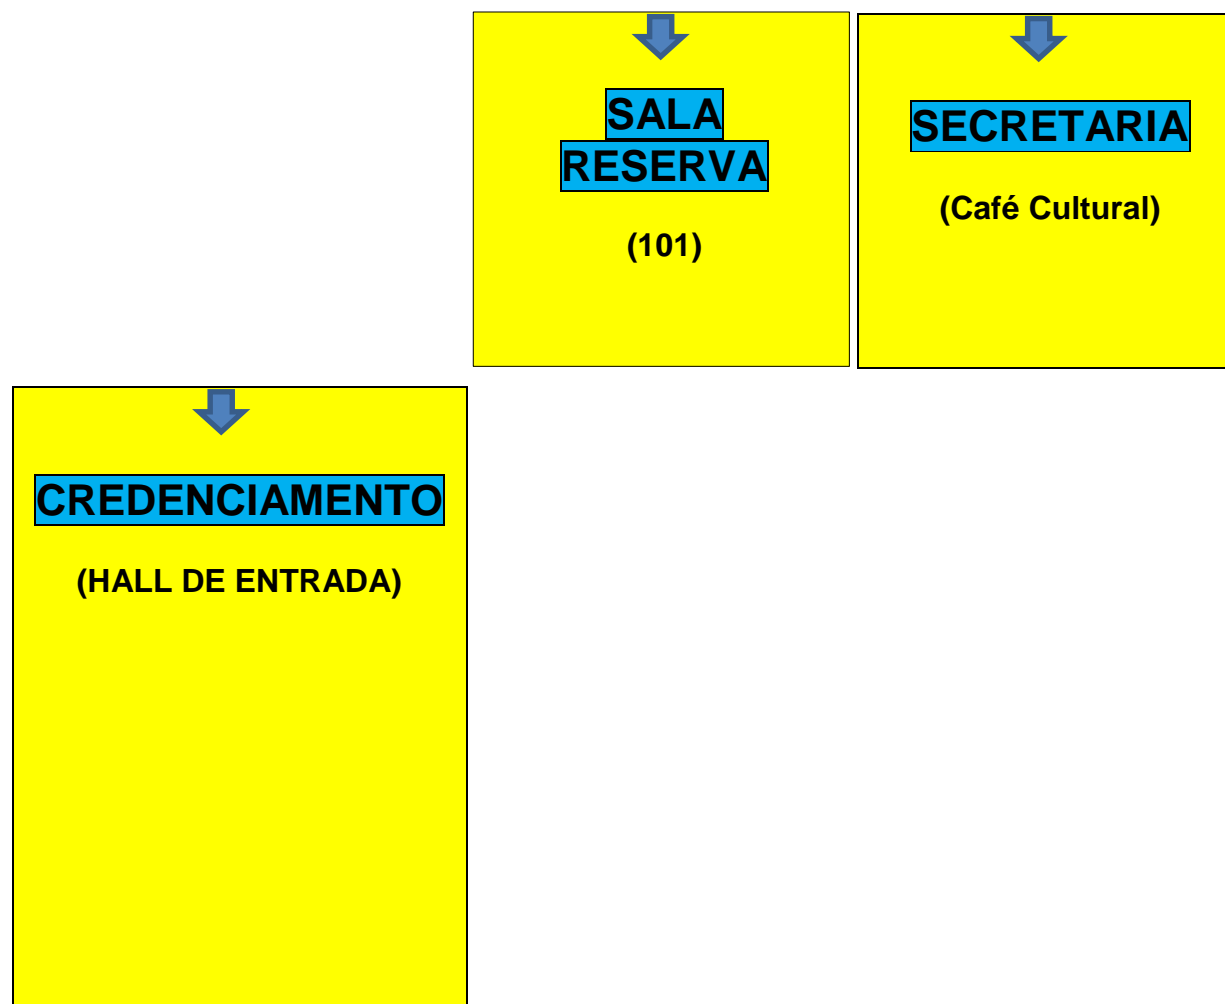

**XXVII ENCONTRO DE
INICIAÇÃO CIENTÍFICA**

UNIVERSIDADE FEDERAL DA PARAÍBA

2019

CCM

Centro de Ciências Médicas

PROPESQ
Programa de Pós-Graduação em Pesquisa em Saúde

CNPq
Conselho Nacional de Desenvolvimento Científico e Tecnológico

XXVII ENIC/PROPESQ 2019 – MAPEAMENTO DAS SALAS – ANDAR TÉRREO – CCM

XXVII ENIC/PROPEAQ 2019 – MAPEAMENTO DAS SALAS – 2º ANDAR – CCM

XXVII ENIC/PROPEAQ 2019 – MAPEAMENTO DAS SALAS – 2º ANDAR – CCM

XXVII ENIC/PROPEQ 2019 – MAPEAMENTO DAS SALAS – 3º ANDAR – CCM