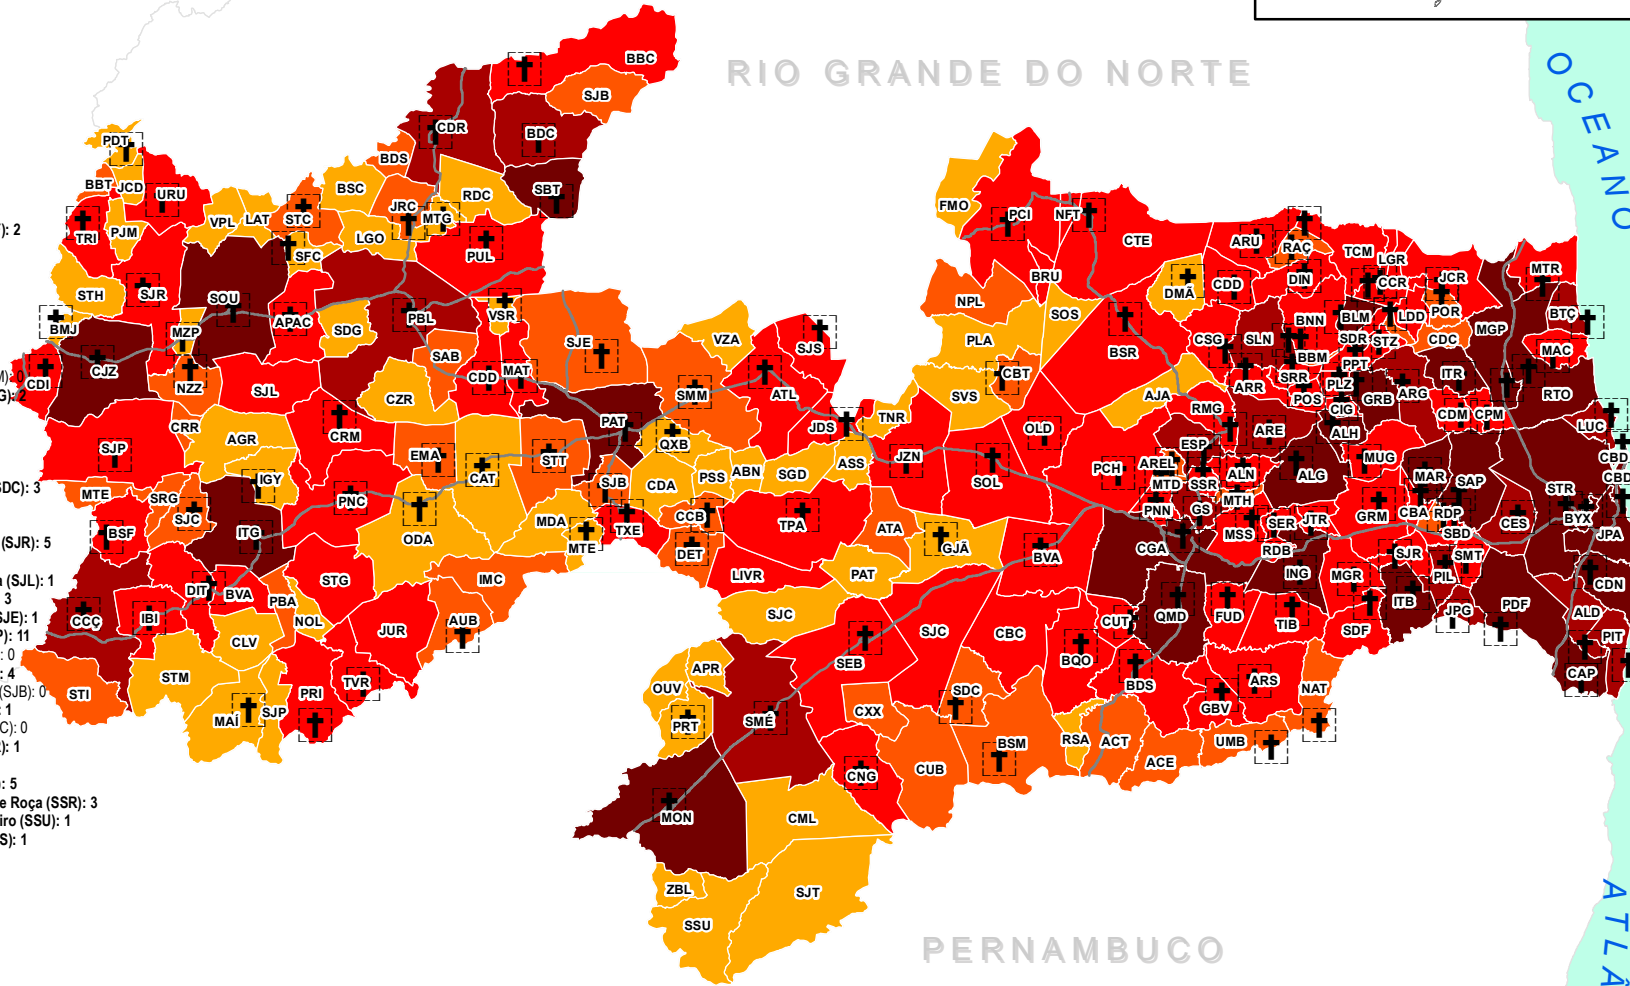

LEGENDA

☒ Óbitos confirmados

— Rodovias

Casos Confirmados

0	101 - 500
01 - 50	501 - 800
51 - 100	801 - 30.597