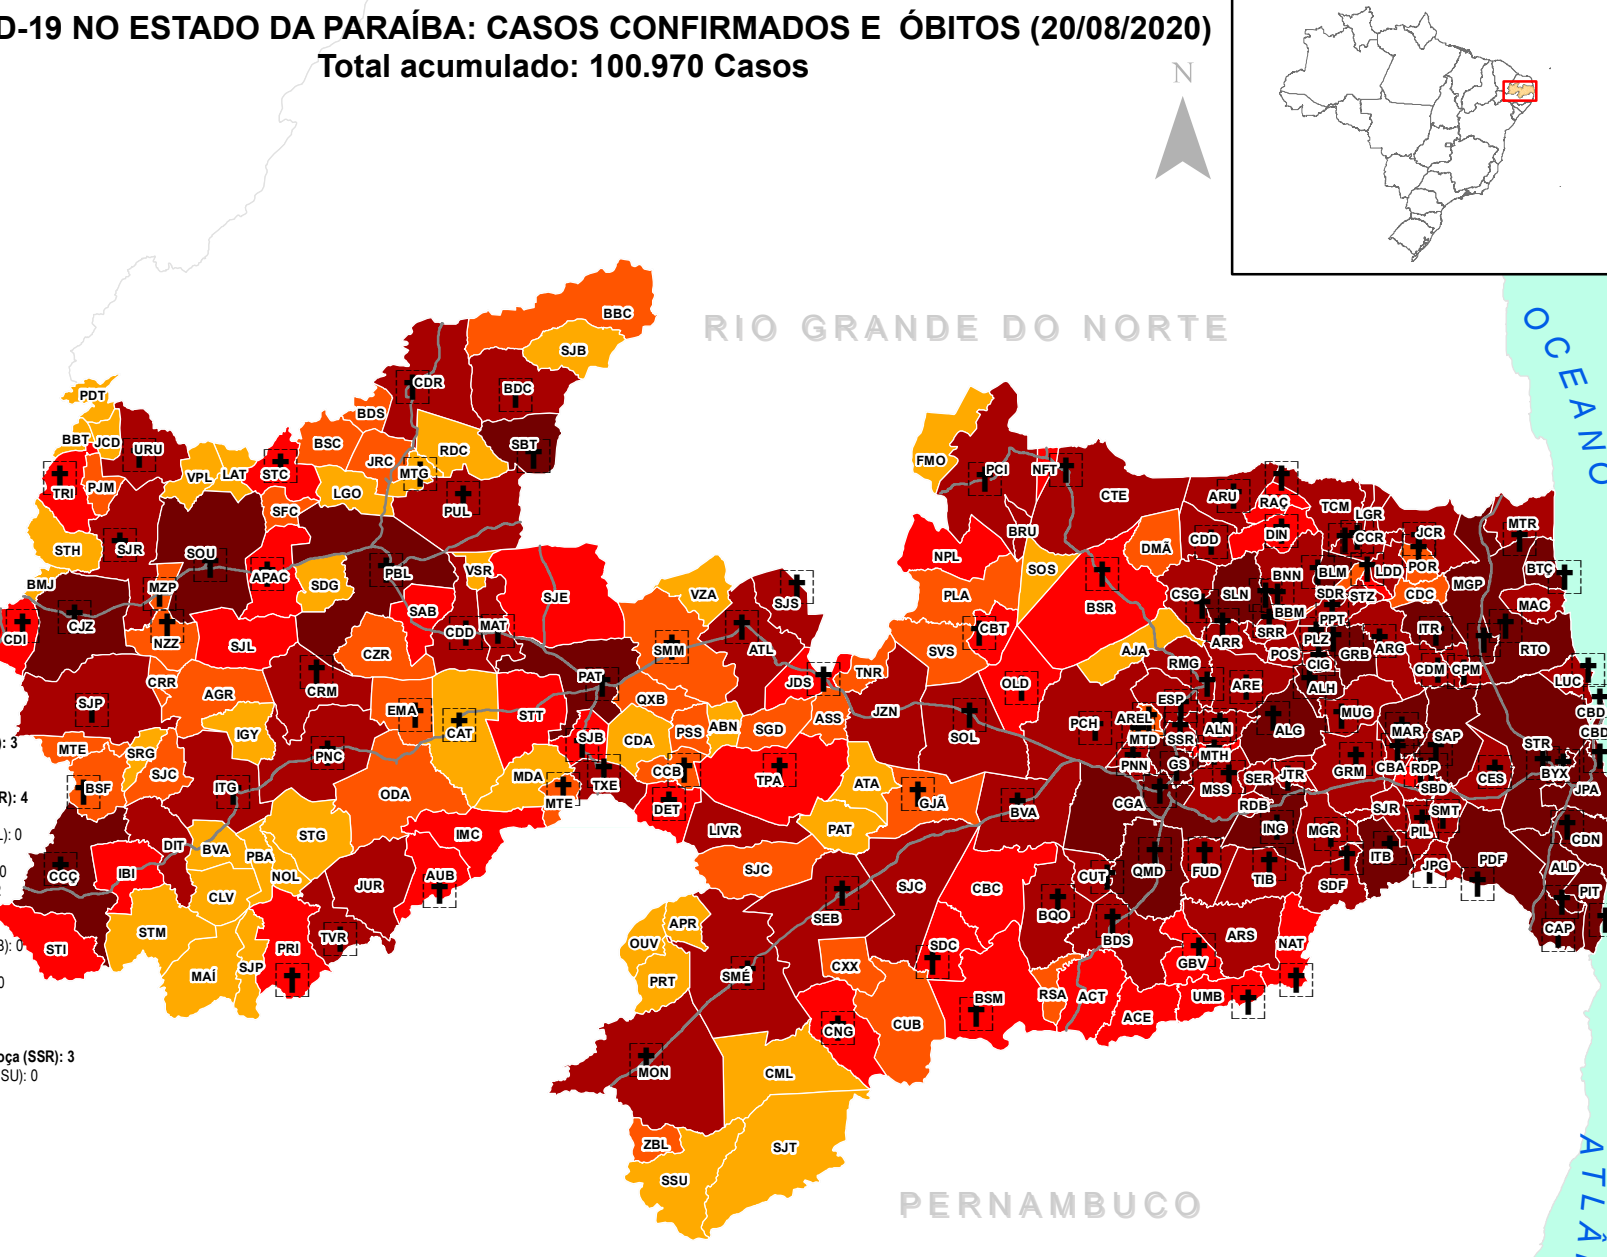

LEGENDA

☠ Óbitos confirmados

— Rodovias

Casos Confirmados

0	50 - 100
01 - 20	101 - 500
20 - 50	501 - 24.182