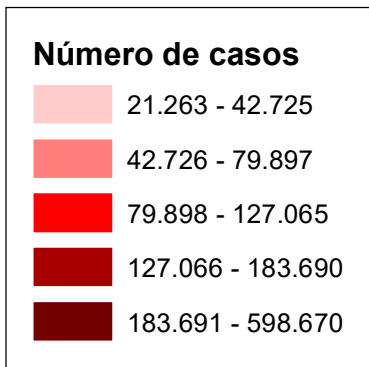

CASOS CONFIRMADOS DA COVID-19

06/08/2020
(Total acumulado: 2.912.212)

ÓBITOS POR COVID-19

06/08/2020
(Total acumulado: 98.493)

Projeção: Policônica
Datum: SIRGAS 2000

Fonte de dados: Ministério da Saúde
Atualizado em 06/08/2020
Base estadual: IBGE (2017)
Elaboração: Cecilia Silva.