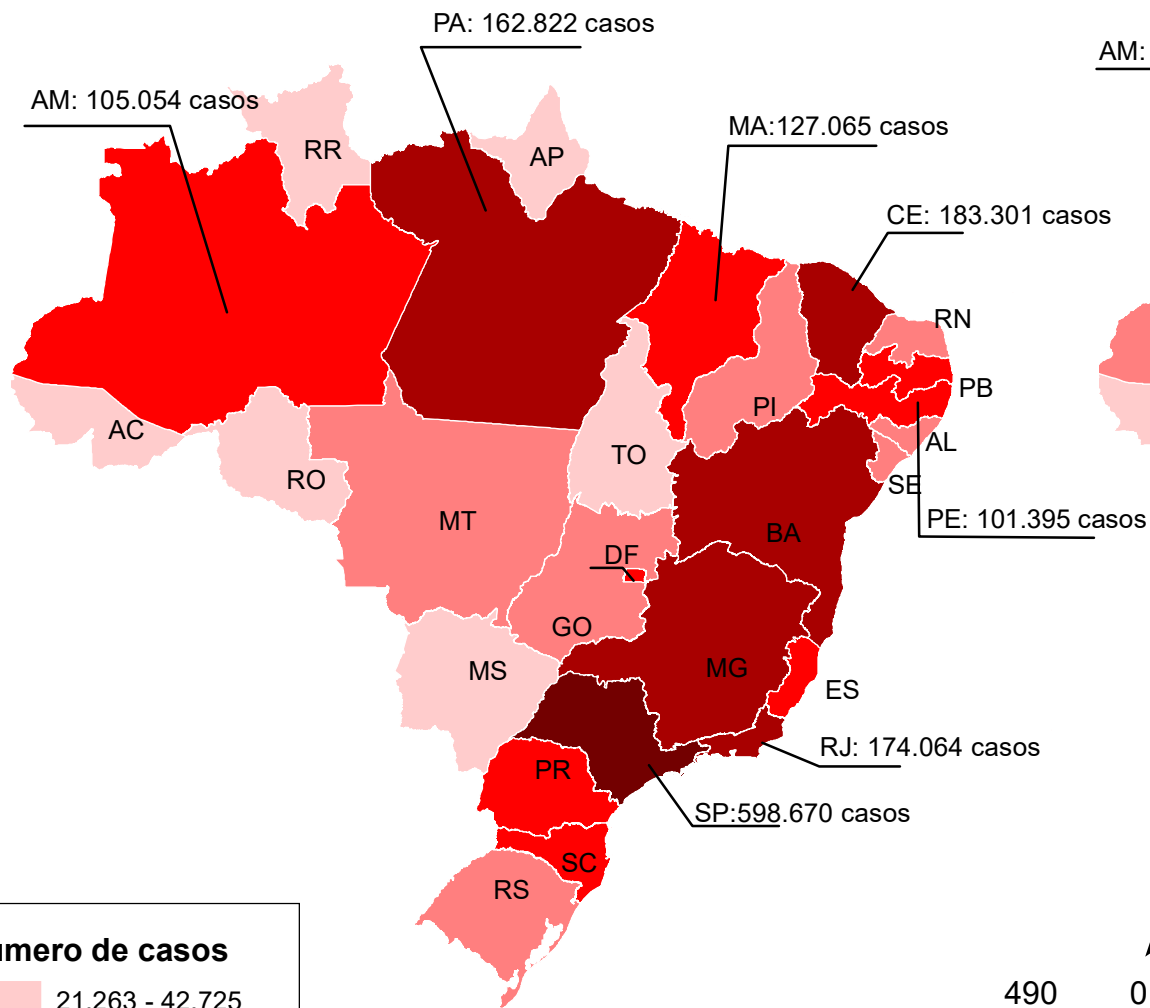

CASOS CONFIRMADOS DA COVID-19

06/08/2020
(Total acumulado: 2.912.212)

ÓBITOS POR COVID-19

06/08/2020
(Total acumulado: 98.493)

Projeção: Policônica
Datum: SIRGAS 2000

Fonte de dados: Ministério da Saúde
Atualizado em 06/08/2020
Base estadual: IBGE (2017)
Elaboração: Cecilia Silva.

Universidade Federal da Paraíba

Laboratório de Estudos em Gestão de Água e Território - LEGAT/DGEOC (www.ufpb.br/legat)