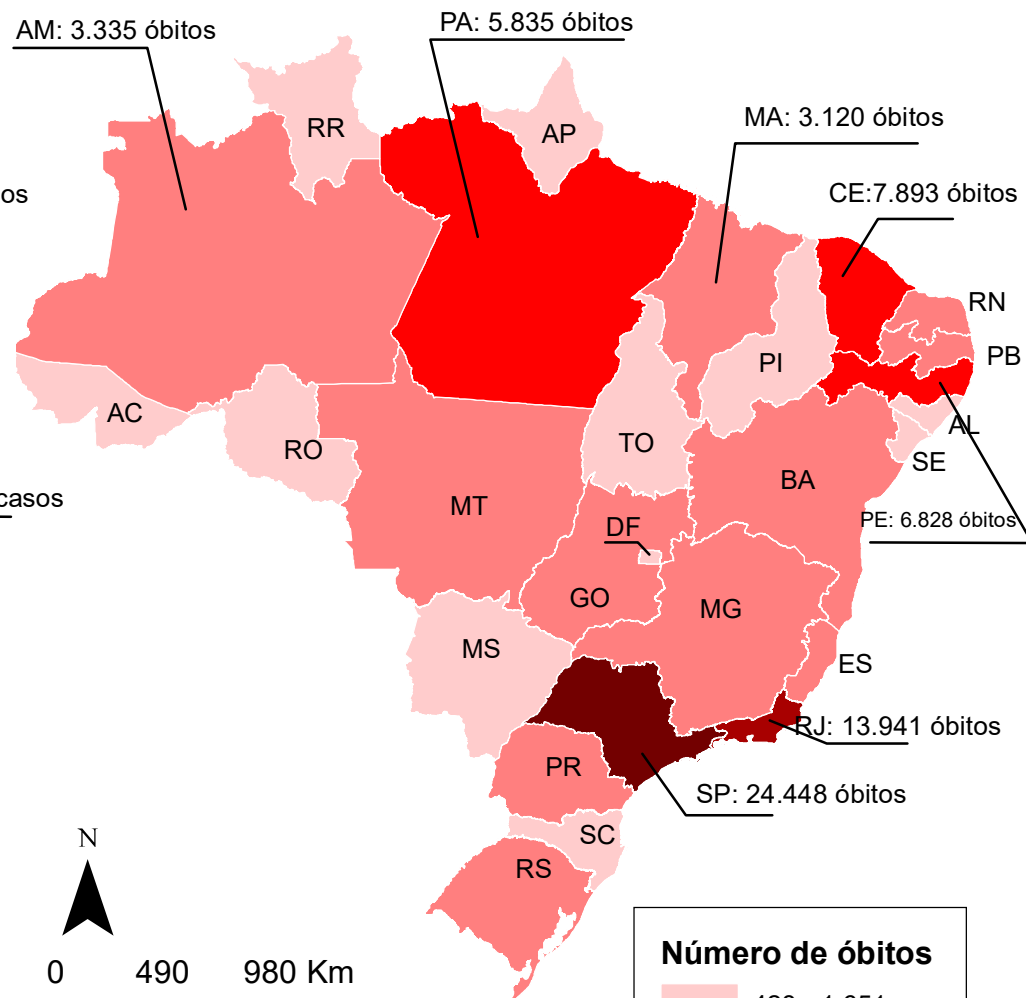

CASOS CONFIRMADOS DA COVID-19

06/08/2020
(Total acumulado: 2.912.212)

ÓBITOS POR COVID-19

06/08/2020
(Total acumulado: 98.493)

Projeção: Policônica
Datum: SIRGAS 2000

Fonte de dados: Ministério da Saúde
Atualizado em 06/08/2020
Base estadual: IBGE (2017)
Elaboração: Cecilia Silva.

Universidade Federal da Paraíba

Laboratório de Estudos em Gestão de Água e Território - LEGAT/DGEOC (www.ufpb.br/legat)