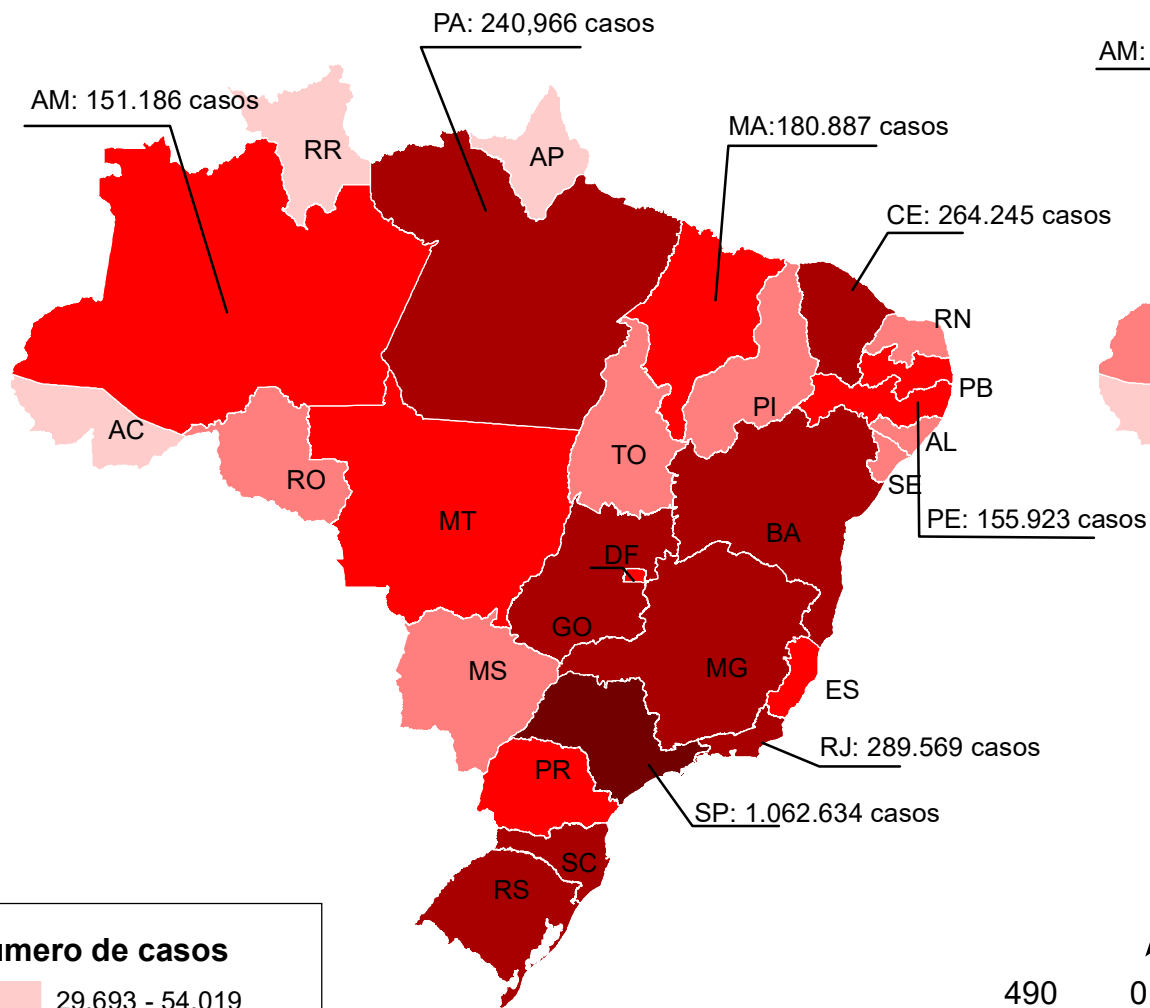

CASOS CONFIRMADOS DA COVID-19

17/10/2020
(Total acumulado: 5.224.362)

ÓBITOS POR COVID-19

17/10/2020
(Total acumulado: 153.675)

Projeção: Policônica
Datum: SIRGAS 2000
Fonte de dados: Ministério da Saúde
Atualizado em 17/10/2020
Base estadual: IBGE (2017)
Elaboração: Cecília Silva.

Universidade Federal da Paraíba

Laboratório de Estudos em Gestão de Água e Território - LEGAT/DGEOC (www.ufpb.br/legat)