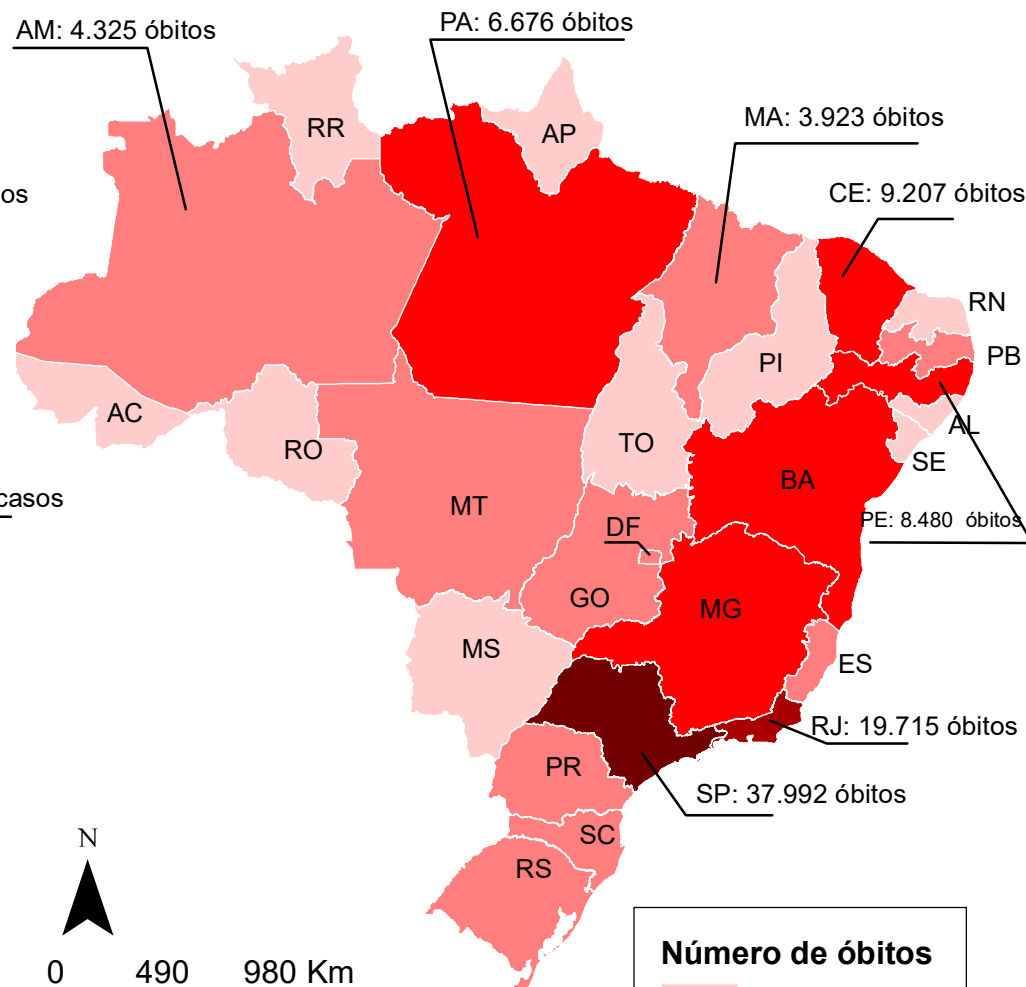

CASOS CONFIRMADOS DA COVID-19

17/10/2020
(Total acumulado: 5.224.362)

ÓBITOS POR COVID-19

17/10/2020
(Total acumulado: 153.675)

Projeção: Policônica
Datum: SIRGAS 2000
Fonte de dados: Ministério da Saúde
Atualizado em 17/10/2020
Base estadual: IBGE (2017)
Elaboração: Cecília Silva.

Universidade Federal da Paraíba

Laboratório de Estudos em Gestão de Água e Território - LEGAT/DGEOC (www.ufpb.br/legat)