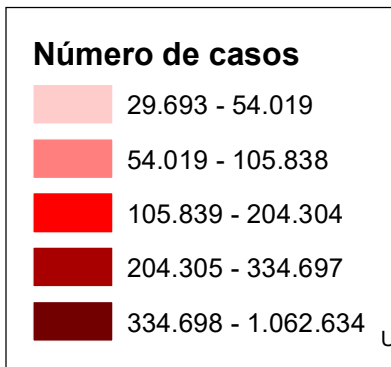

CASOS CONFIRMADOS DA COVID-19

17/10/2020
(Total acumulado: 5.224.362)

ÓBITOS POR COVID-19

17/10/2020
(Total acumulado: 153.675)

Projeção: Policônica
Datum: SIRGAS 2000
Fonte de dados: Ministério da Saúde
Atualizado em 17/10/2020
Base estadual: IBGE (2017)
Elaboração: Cecília Silva.