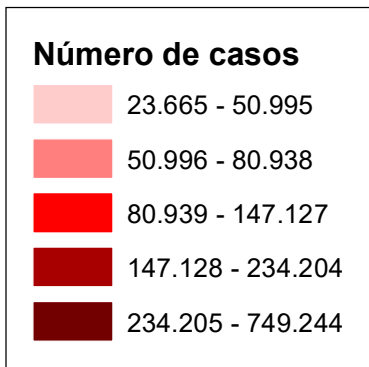

# CASOS CONFIRMADOS DA COVID-19

20/08/2020  
(Total acumulado: 3.582.362)

# ÓBITOS POR COVID-19

20/08/2020  
(Total acumulado: 114.250)

Projeção: Policônica  
Datum: SIRGAS 2000

Fonte de dados: Ministério da Saúde  
Atualizado em 20/08/2020  
Base estadual: IBGE (2017)  
Elaboração: Cecilia Silva.