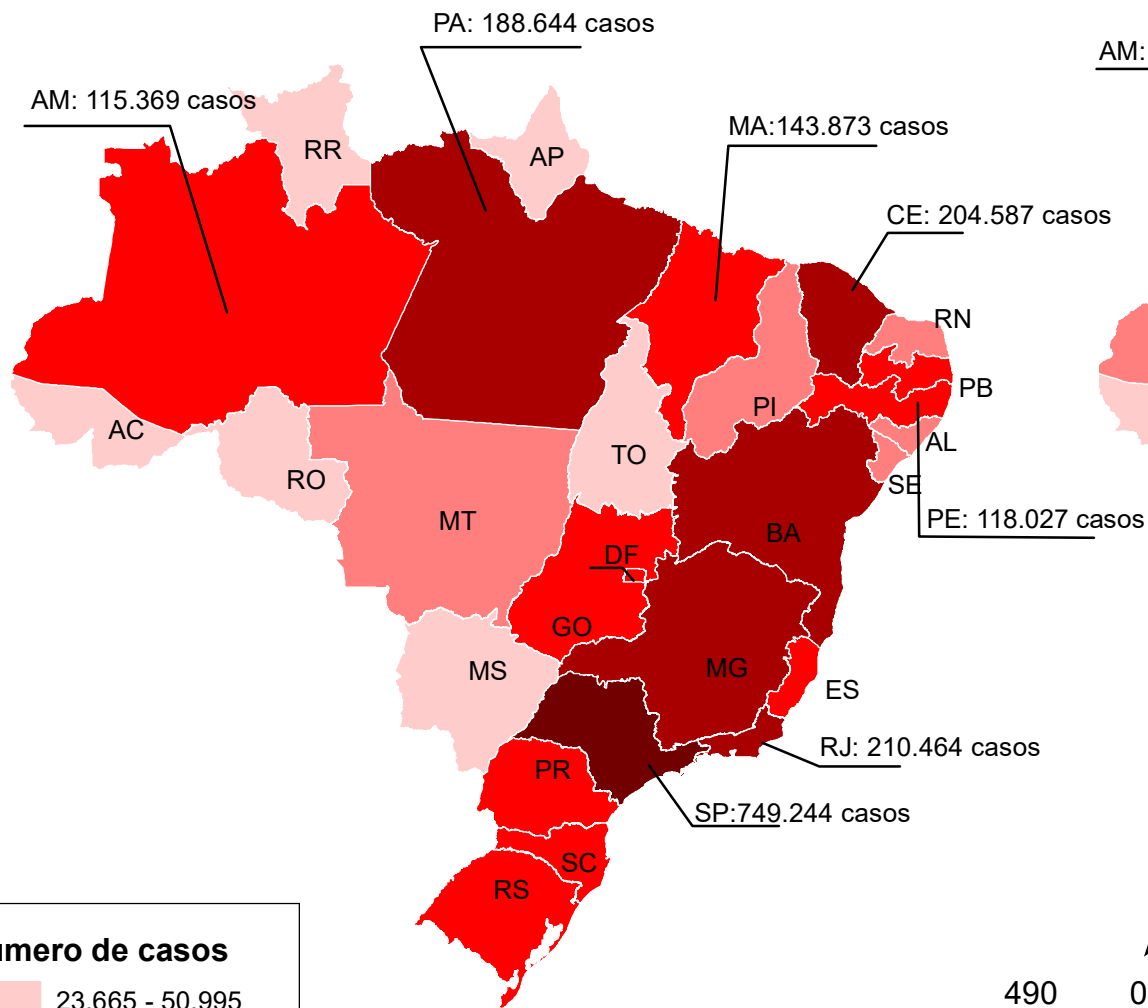

# CASOS CONFIRMADOS DA COVID-19

20/08/2020  
(Total acumulado: 3.582.362)

# ÓBITOS POR COVID-19

20/08/2020  
(Total acumulado: 114.250)

Projeção: Policônica  
Datum: SIRGAS 2000

Fonte de dados: Ministério da Saúde  
Atualizado em 20/08/2020  
Base estadual: IBGE (2017)  
Elaboração: Cecilia Silva.

Universidade Federal da Paraíba

Laboratório de Estudos em Gestão de Água e Território - LEGAT/DGEOC ([www.ufpb.br/legat](http://www.ufpb.br/legat))