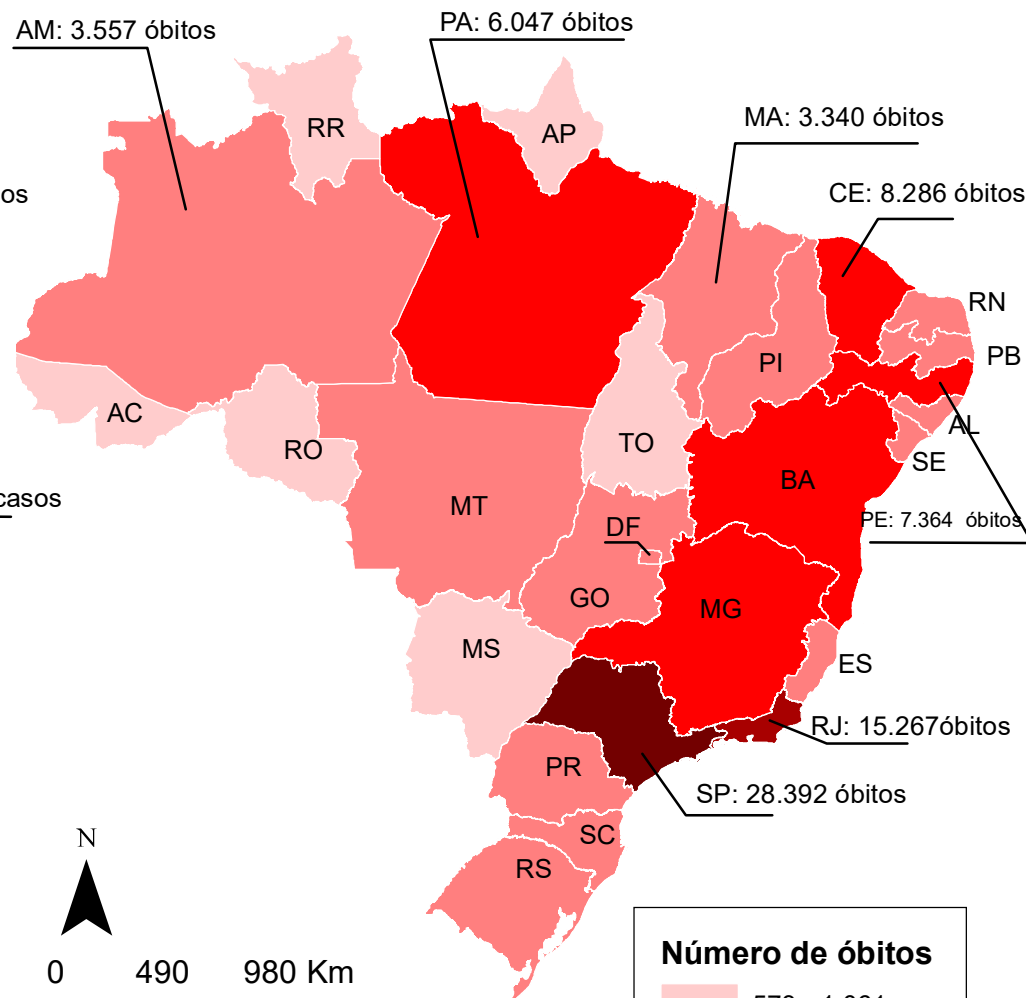

# CASOS CONFIRMADOS DA COVID-19

20/08/2020  
(Total acumulado: 3.582.362)

# ÓBITOS POR COVID-19

20/08/2020  
(Total acumulado: 114.250)

Projeção: Policônica  
Datum: SIRGAS 2000

Fonte de dados: Ministério da Saúde  
Atualizado em 20/08/2020  
Base estadual: IBGE (2017)  
Elaboração: Cecilia Silva.

Universidade Federal da Paraíba

Laboratório de Estudos em Gestão de Água e Território - LEGAT/DGEOC ([www.ufpb.br/legat](http://www.ufpb.br/legat))