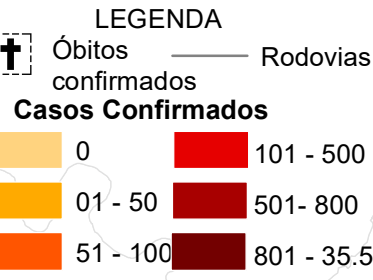

Rio Tinto (RTO): 28
Salgado (SGD): 0
Salgado De São Félix (SDF): 4
Santa Cecília (ACE): 0
Santa Cruz (STC): 2
Santa Helena (STH): 1
Santa Inês (STI): 2
Santa Luzia (ATL): 9
Santa Rita (STR): 167
Santa Tereza (STT): 2
Santana De Manguiera (STM): 0
Santana Dos Garrotes (STG): 2
Santo André (ATA): 0
São Bento (SAB): 0
São Bento (SBT): 35
São Domingos (SDG): 0
São Domingos Do Cariri (SDC): 3
São Francisco (SFC): 2
São João Do Cariri (SJC): 1
São João Do Rio Do Peixe (SJR): 8
São João Do Tigre (SJT): 1
São José Da Lagoa Tapada (SJL): 1
São José De Caiana (SJC): 3
São José De Espinharas (SJE): 2
São José De Piranhas (SJP): 16
São José De Princesa (SJP): 0
São José Do Bonfim (SJB): 4
São José Do Brejo Do Cruz (SJB): 0
São José Do Sabugi (SJS): 1
São José Dos Cordeiros (SJC): 0
São José Dos Ramos (SJR): 1
São Mamede (SMM): 4
São Miguel De Taipu (SMT): 5
São Sebastião De Lagoa De Roça (SSR): 4
São Sebastião Do Umbuzeiro (SSU): 1
São Vicente Do Seridó (SVS): 1
Sapé (SAP): 60
Serra Branca (SEB): 9
Serra Da Raiz (SDR): 1
Serra Grande (SRG): 1
Serra Redonda (SER): 3
Serraria (SRR): 3
Sertãozinho (STZ): 3
Sobrado (SBD): 5
Solânea (SLN): 1
Soledade (SOL): 1
Sossêgo (SOS): 0
Sousa (SOU): 50
Sumé (SMÉ): 4
Tacima (TCM): 3
Taperóia (TPA): 4
Tavares (TVR): 2
Teixeira (TXE): 6
Tenório (TNR): 1
Triunfo (TRI): 3
Uiraúna (URU): 12
Umbuzeiro (UMB): 4
Várzea (VZA): 0
Vieuxópolis (VPL): 0
Vista Serrana (VSR): 2
Zabelê (ZBL): 0