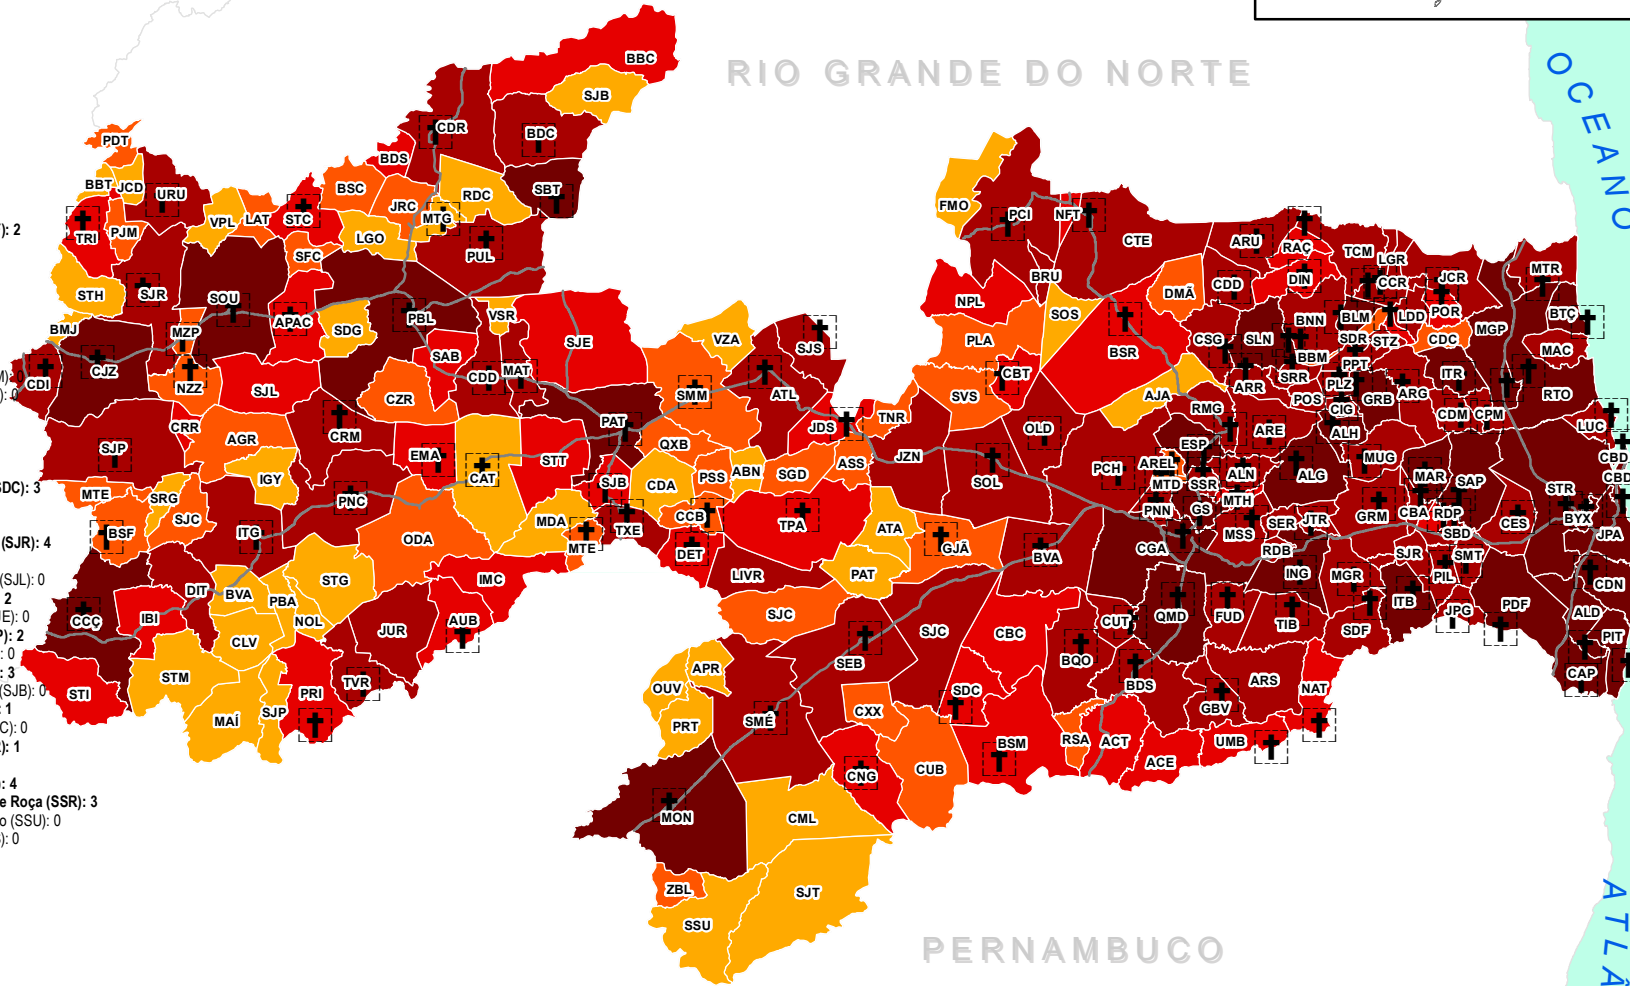

CEARÁ

RIO GRANDE DO NORTE

OCEANO

PERNAMBUCO

ATLÂNTICO