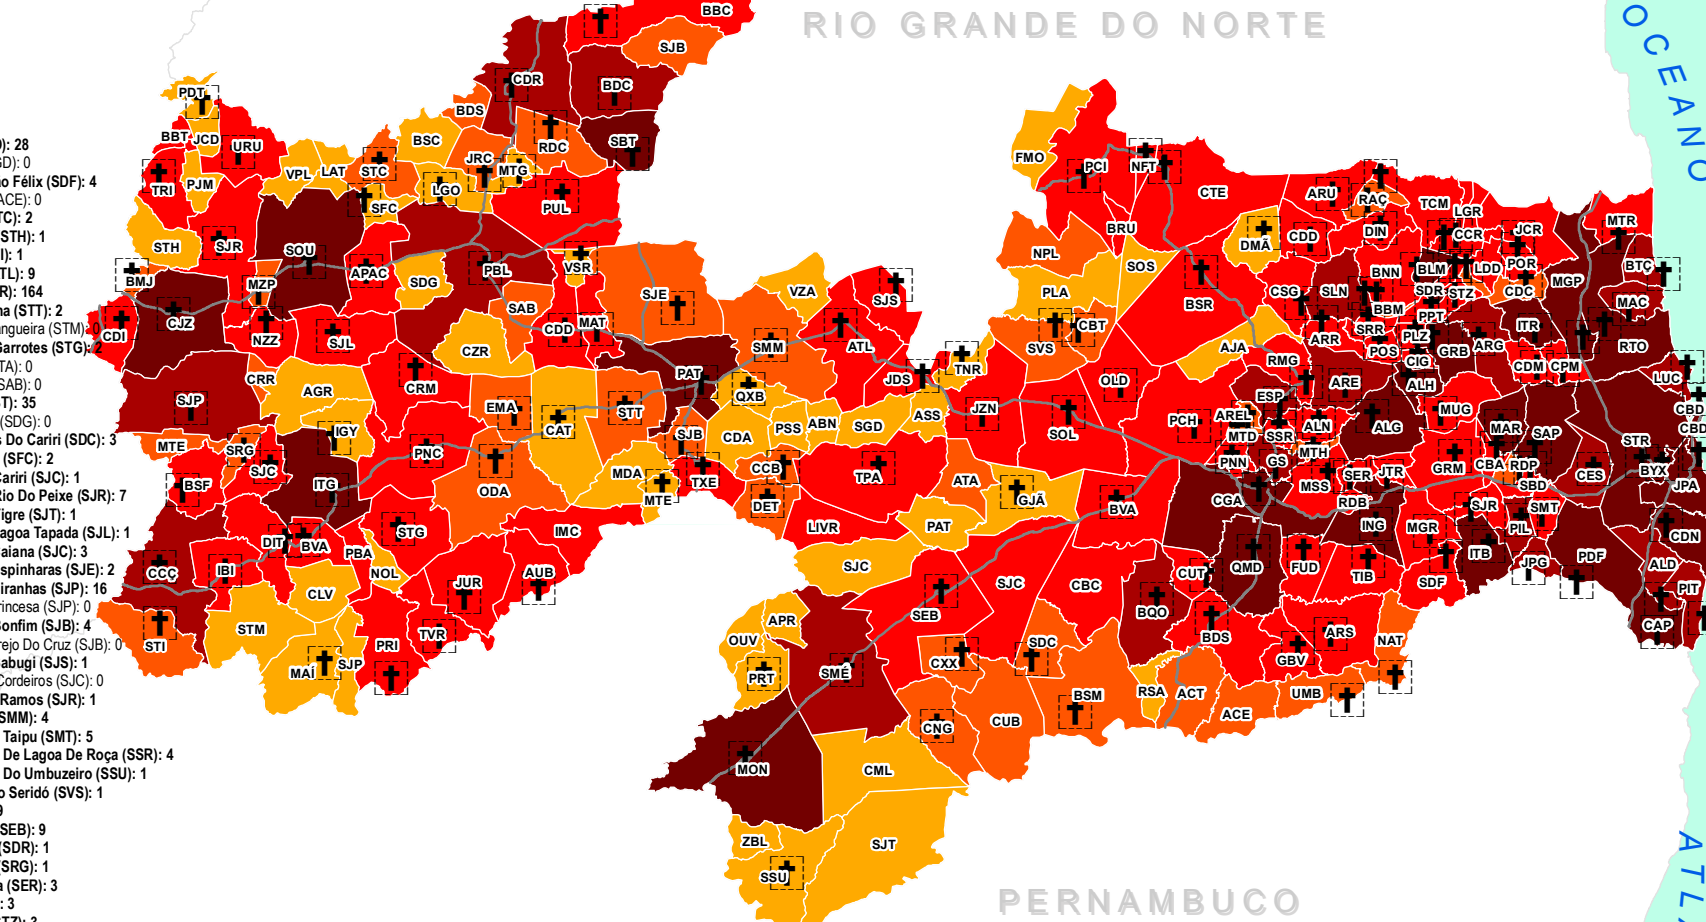

**MUNICÍPIOS (SIGLA): Óbitos**  
Total acumulado de óbitos: 3.146

**COVID-19 NO ESTADO DA PARAÍBA: CASOS CONFIRMADOS E ÓBITOS (06/11/2020)**

Total acumulado: 134.841 Casos

CEARÁ

- Rio Tinto (RTO): 28
- Salgadinho (SGD): 0
- Salgado De São Félix (SDF): 4
- Santa Cecília (ACE): 0
- Santa Cruz (STC): 2
- Logradouro (LGR): 6
- Santa Helena (STH): 1
- Santa Inês (STI): 1
- Santa Luzia (ATL): 9
- Malta (MAT): 3
- Santa Rita (STR): 164
- Manaira (MAI): 2
- Marcação (MAC): 2
- Santana Dos Garrotes (STG): 2
- Santo André (ATA): 0
- São Bento (SAB): 0
- São Bento (SBT): 35
- São Domingos (SDG): 0
- São Domingos Do Cariri (SDC): 3
- São Francisco (SFC): 2
- São João Do Cariri (SJC): 1
- São João Do Rio Do Peixe (SJR): 7
- São João Do Tigre (SJT): 1
- São José Da Lagoa Tapada (SJT): 1
- São José De Caiana (SJC): 3
- São José De Espinharas (SJE): 2
- São José De Piranhas (SJP): 16
- São José De Princesa (SJP): 0
- São José Do Bonfim (SJB): 4
- São José Do Brejo Do Cruz (SJB): 0
- São José Do Sabugi (SJS): 1
- São José Dos Cordeiros (SJC): 0
- São José Dos Ramos (SJR): 1
- São Mamede (SMM): 4
- São Miguel De Taipu (SMT): 5
- São Sebastião De Lagoa De Roça (SSR): 4
- São Sebastião Do Umbuzeiro (SSU): 1
- São Vicente Do Seridó (SVS): 1
- Sapé (SAP): 59
- Serra Branca (SEB): 9
- Serra Da Raiz (SDR): 1
- Serra Grande (SRG): 1
- Serra Redonda (SER): 3
- Serraria (SRR): 3
- Sertãozinho (STZ): 3
- Sobrado (SBD): 5
- Solânea (SLN): 9
- Soledade (SOL): 1
- Sossêgo (SOS): 0
- Sousa (SOU): 46
- Sumé (SMÉ): 4
- Tacima (TCM): 3
- Taperoá (TPA): 4
- Tavares (TVR): 2
- Teixeira (TXE): 6
- Tenório (TNR): 1
- Triunfo (TRI): 3
- Uiraúna (URU): 11
- Umbuzeiro (UMB): 4
- Várzea (VZA): 0
- Vieirópolis (VPL): 0
- Vista Serrana (VSP): 2
- Zabelê (ZBL): 0