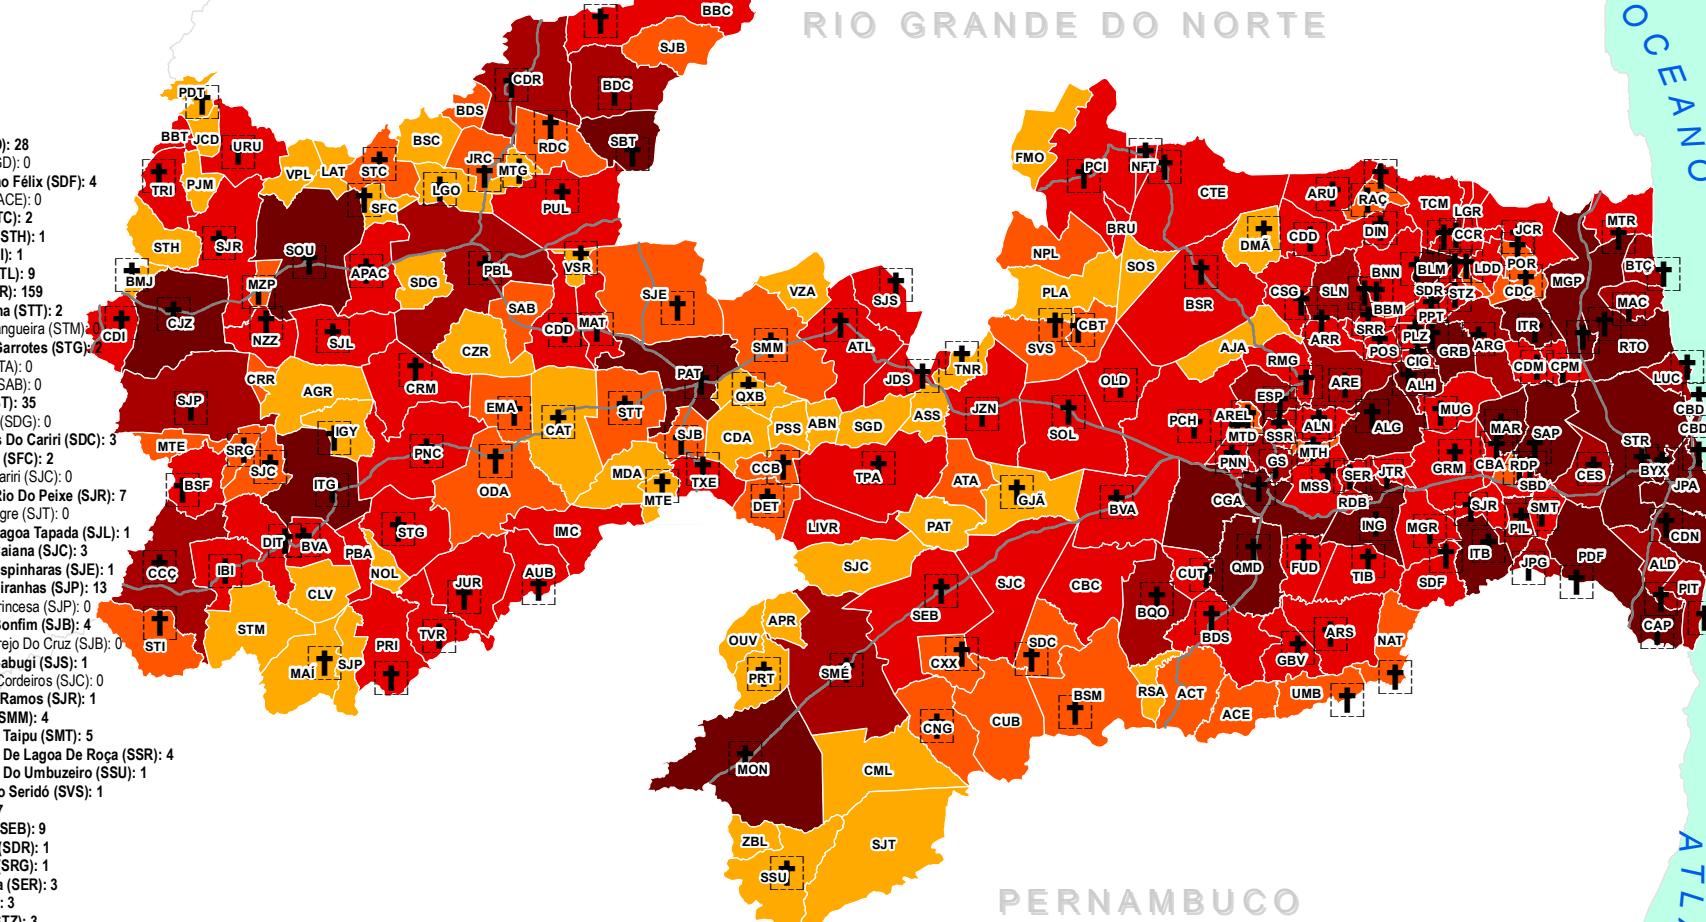

MUNICÍPIOS (SIGLA): Óbitos
Total acumulado de óbitos: 3.054

COVID-19 NO ESTADO DA PARAÍBA: CASOS CONFIRMADOS E ÓBITOS (25/10/2020)

Total acumulado: 130.781 Casos

CEARÁ

LEGENDA

☒ Óbitos confirmados

— Rodovias