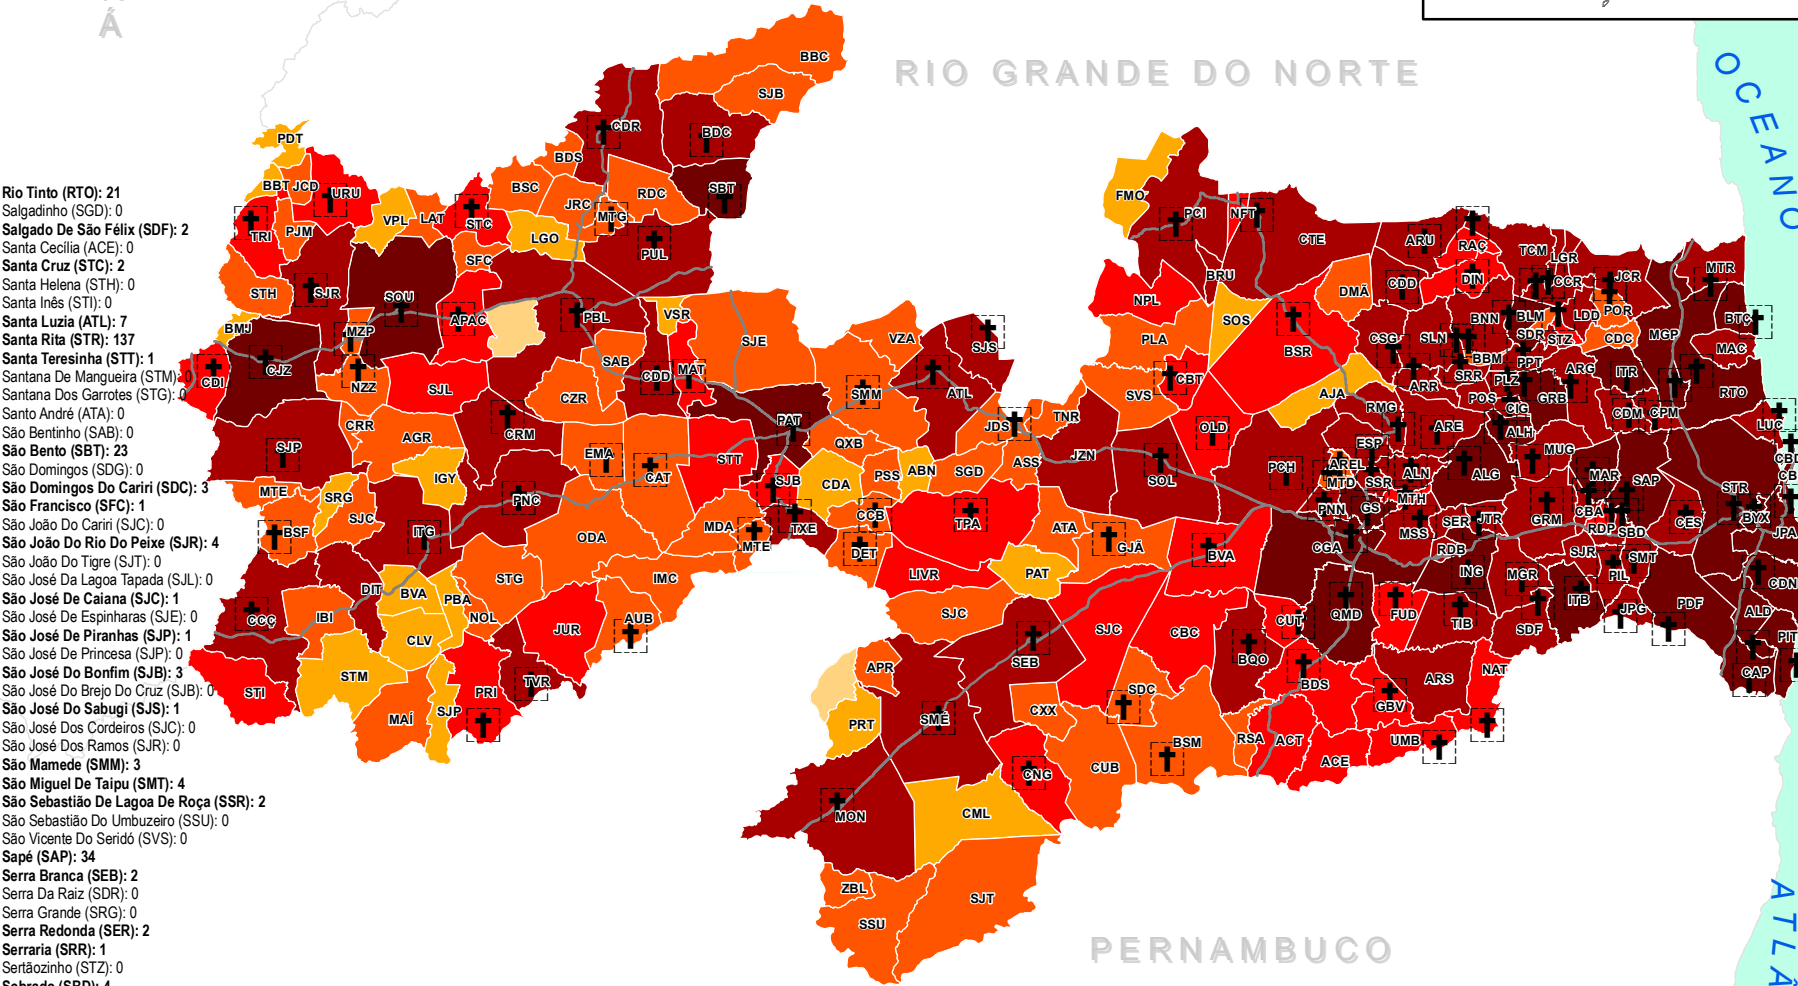

- Água Branca (AUB): 2
- Aguilar (AGR): 0
- Alagoa Grande (ALG): 18
- Alagoa Nova (ALN): 7
- Alagoinha (ALH): 7
- Alcantil (ACT): 0
- Algodão De Jandaira (AJA): 0
- Alhandra (ALD): 16
- Amparo (APR): 0
- Aparecida (APAC): 1
- Araçagi (ARG): 4
- Arara (ARR): 3
- Araruna (ARU): 7
- Areia (ARE): 3
- Areia De Baraúnas (ABN): 0
- Areal (AREL): 2
- Aroeiras (ARS): 0
- Assunção (ASS): 0
- Baía Da Traição (BTÇ): 5
- Bananeiras (BNN): 2
- Baraúna (BRU): 0
- Barra De Santa Rosa (BSR): 1
- Barra De Santana (BDS): 2
- Barra De São Miguel (BSM): 1
- Bayeux (BYX): 87
- Belém (BLM): 9
- Belém Do Brejo Do Cruz (BBC): 1
- Bernardino Batista (BBT): 0
- Boa Ventura (BVA): 0
- Boa Vista (BVA): 1
- Bom Jesus (BMJ): 0
- Bom Sucesso (BSC): 0
- Bonito De Santa Fé (BSF): 1
- Boqueirão (BQO): 5
- Borborema (BBM): 0
- Brejo Do Cruz (BDC): 5
- Brejo Dos Santos (BDS): 0
- Caaporá (CAP): 12
- Cabaceiras (CBC): 0
- Cabedelo (CBD): 49
- Cachoeira Dos Índios (CDI): 6
- Cacimba De Areia (CDA): 0
- Cacimba De Dentro (CDD): 4
- Cacimbas (CCB): 1
- Caixa (CCR): 5
- Cajazeiras (CJZ): 34
- Cajazeirinhas (CZR): 0
- Caldas Brandão (CBA): 2
- Camalau (CML): 0
- Campina Grande (CGA): 244
- Capim (CPM): 5
- Caraúbas (CUB): 0
- Carrapateira (CRR): 0
- Casserengue (CSG): 4
- Catingueira (CAT): 2
- Catolé Do Rocha (CDR): 11
- Caturité (CUT): 1
- Ceclá (CCÇ): 6
- Condado (CDD): 3
- Conde (CDN): 10
- Congo (CNG): 2
- Coremas (CRM): 2
- Coxixola (CXX): 0
- Cruz Do Espírito Santo (CES): 19
- Cubati (CBT): 1
- Cuité (CTE): 1
- Cuité De Mamanguape (CDM): 6
- Cuité (CIG): 8
- Curral De Cima (CDC): 0
- Curral Velho (CLV): 0
- Damião (DMÁ): 1
- Desterro (DET): 1
- Diamante (DIT): 3
- Dona Inês (DIN): 2
- Duas Estradas (DUE): 1
- Emas (EMA): 3
- Esperança (ESP): 6
- Fagundes (FUD): 4
- Frei Martinho (FMO): 0
- Gado Bravo (GBV): 2
- Guarabira (GRB): 48
- Gurinhém (GRM): 6
- Gurjão (GJÁ): 1
- Ibiara (IBI): 0
- Igaracy (IGY): 0
- Imaculada (IMC): 0
- Ingá (ING): 9
- Itabaiana (ITB): 19
- Itaporanga (ITG): 1
- Itapororoca (ITR): 4
- Itatuba (ITB): 1
- Jacararé (JCR): 4
- Jericó (JRC): 1
- João Pessoa (JPA): 711
- Joca Claudino (JCD): 0
- Juarez Távora (JTR): 1
- Juazeirinho (JZN): 0
- Junco Do Seridó (JDS): 2
- Juripiranga (JPG): 10
- Juru (JUR): 0
- Lagoa (LGO): 0
- Lagoa De Dentro (LDD): 0
- Lagoa Seca (GS): 13
- Lastro (LAT): 0
- Livramento (LIVR): 0
- Logradouro (LGR): 2
- Lucena (LUC): 4
- Belém Do Brejo Do Cruz (BBC): 0
- Mãe D'água (MDA): 0
- Malta (MAT): 2
- Mamanguape (MGP): 33
- Manaíra (MAI): 1
- Marcação (MAC): 2
- Mari (MAR): 15
- Marizópolis (MZP): 1
- Massaranduba (MSS): 4
- Mataraca (MTR): 4
- Matinhos (MTH): 1
- Mato Grosso (MTG): 1
- Maturéia (MTE): 2
- Mogoiro (MGR): 2
- Montadas (MTD): 1
- Monte Horebe (MTE): 0
- Monteiro (MON): 4
- Mulungu (MUG): 5
- Natuba (NAT): 1
- Nazarezinho (NZZ): 1
- Nova Floresta (NFT): 0
- Nova Olinda (NOL): 0
- Nova Palmeira (NPL): 0
- Olho D'água (ODA): 0
- Olivedos (OLD): 1
- Ouro Velho (OUV): 0
- Parari (PAT): 0
- Passagem (PSS): 0
- Casserengue (CSG): 4
- Catingueira (CAT): 2
- Catolé Do Rocha (CDR): 0
- Pedra Lavrada (PLA): 0
- Pedras De Fogo (PDF): 24
- Pedro Régis (POR): 2
- Piancó (PNC): 5
- Picuí (PCI): 2
- Pilar (PIL): 6
- Pilões (POS): 1
- Piõezinhos (PLZ): 1
- Pirpirituba (PPT): 2
- Pitimbu (PIT): 7
- Pocinhos (PCH): 1
- Poço Dantas (PDT): 1
- Poço De José De Moura (PJM): 0
- Pombal (PBL): 4
- Prata (PRT): 0
- Princesa Isabel (PRI): 4
- Puxinanã (PNN): 1
- Queimadas (QMD): 10
- Quixaba (QXB): 2
- Remígio (RMG): 3
- Riachão (RAÇ): 1
- Riachão Do Bacamarte (RDB): 0
- Riachão Do Poço (RDP): 2
- Riacho De Santo Antônio (RSA): 0
- Riacho Dos Cavalos (RDC): 0
- Rio Tinto (RTO): 21
- Salgadinho (SGD): 0
- Salgado De São Félix (SDF): 2
- Santa Cecília (ACE): 0
- Santa Cruz (SCT): 2
- Santa Helena (STH): 0
- Santa Inês (STI): 0
- Santa Luzia (ATL): 7
- Santa Rita (STR): 137
- Santa Teresinha (STT): 1
- Santana De Mangueira (STM): 0
- Santana Dos Garrotes (STG): 0
- Santo André (ATA): 0
- São Benito (SAB): 0
- São Bento (SBT): 23
- São Domingos (SDG): 0
- São Domingos Do Cariri (SDC): 3
- São Francisco (SFC): 1
- São João Do Cariri (SJC): 0
- São João Do Rio Do Peixe (SJR): 4
- São João Do Tigre (SJT): 0
- São José Da Lagoa Tapada (SJT): 0
- São José De Caiana (SJC): 1
- São José De Espinharas (SJE): 0
- São José De Piranhas (SJP): 1
- São José De Princesa (SJP): 0
- São José Do Bonfim (SJB): 3
- São José Do Brejo Do Cruz (SJB): 0
- São José Do Sabugi (SJS): 1
- São José Dos Cordeiros (SJC): 0
- São José Dos Ramos (SJR): 0
- São Mamede (SMM): 3
- São Miguel De Taipu (SMT): 4
- São Sebastião De Lagoa De Roça (SSR): 2
- São Sebastião Do Umbuzeiro (SSU): 0
- São Vicente Do Seridó (SVS): 0
- Sapé (SAP): 34
- Serra Branca (SEB): 2
- Serra Da Raiz (SDR): 0
- Serra Grande (SRG): 0
- Serra Redonda (SER): 2
- Serraria (SRR): 1
- Sertãozinho (STZ): 0
- Sobrado (SBD): 4
- Solânea (SLN): 3
- Soledade (SOL): 7
- Sossêgo (SOS): 0
- Sousa (SOU): 24
- Sumé (SMÉ): 1
- Tacima (TCM): 1
- Taperoá (TPA): 2
- Tavares (TVR): 2
- Teixeira (TXE): 3
- Tenório (TRN): 0
- Triunfo (TRI): 2
- Uiraúna (URU): 2
- Umbuzeiro (UMB): 2
- Várzea (VZA): 0
- Vieirópolis (VPL): 0
- Vista Serrana (VSR): 0
- Zabelê (ZBL): 0