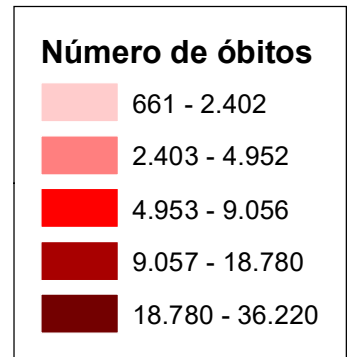

CASOS CONFIRMADOS DA COVID-19
05/10/2020
(Total acumulado: 4.927.235)

ÓBITOS POR COVID-19
05/10/2020
(Total acumulado: 146.675)

Projeção: Policônica
 Datum: SIRGAS 2000
 Fonte de dados: Ministério da Saúde
 Atualizado em 05/10/2020
 Base estadual: IBGE (2017)
 Elaboração: Cecília Silva.