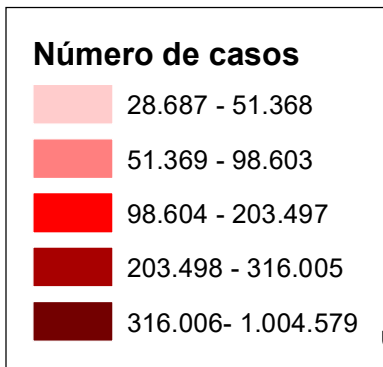

CASOS CONFIRMADOS DA COVID-19
05/10/2020
(Total acumulado: 4.927.235)

ÓBITOS POR COVID-19
05/10/2020
(Total acumulado: 146.675)

Projeção: Policônica
 Datum: SIRGAS 2000
 Fonte de dados: Ministério da Saúde
 Atualizado em 05/10/2020
 Base estadual: IBGE (2017)
 Elaboração: Cecília Silva.