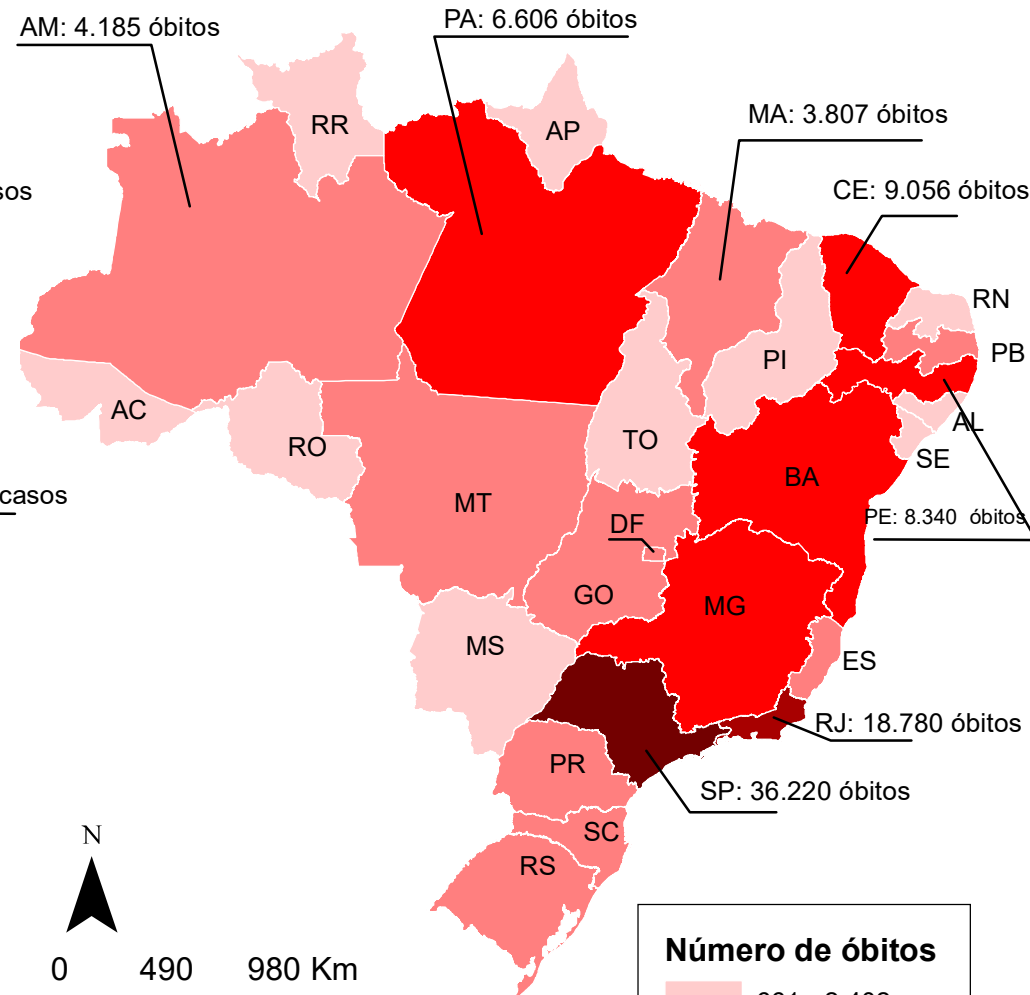

CASOS CONFIRMADOS DA COVID-19
05/10/2020
(Total acumulado: 4.927.235)

ÓBITOS POR COVID-19
05/10/2020
(Total acumulado: 146.675)

Projeção: Policônica
 Datum: SIRGAS 2000
 Fonte de dados: Ministério da Saúde
 Atualizado em 05/10/2020
 Base estadual: IBGE (2017)
 Elaboração: Cecília Silva.

Universidade Federal da Paraíba

Laboratório de Estudos em Gestão de Água e Território - LEGAT/DGEOC (www.ufpb.br/legat)