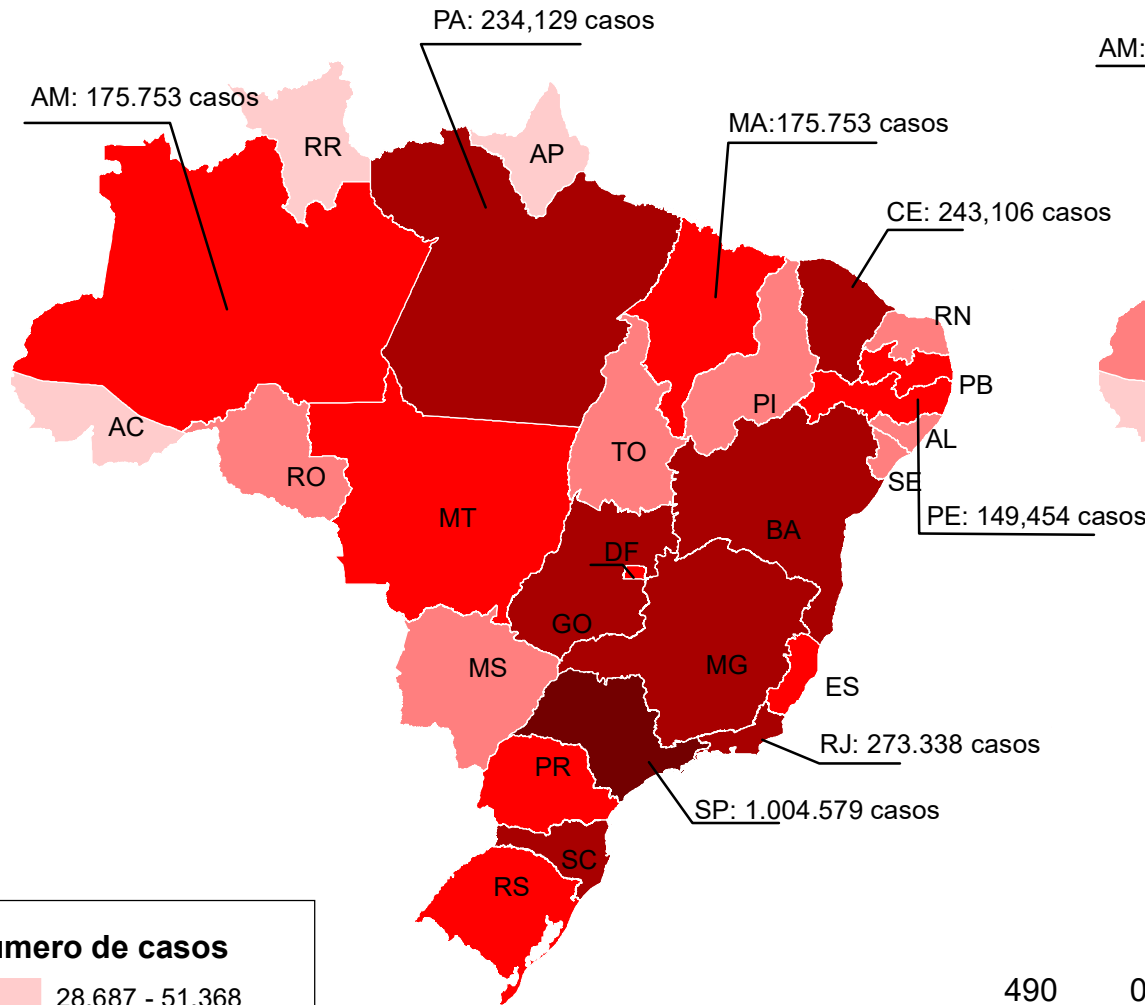

CASOS CONFIRMADOS DA COVID-19
05/10/2020
(Total acumulado: 4.927.235)

ÓBITOS POR COVID-19
05/10/2020
(Total acumulado: 146.675)

Projeção: Policônica
 Datum: SIRGAS 2000
 Fonte de dados: Ministério da Saúde
 Atualizado em 05/10/2020
 Base estadual: IBGE (2017)
 Elaboração: Cecília Silva.

Universidade Federal da Paraíba

Laboratório de Estudos em Gestão de Água e Território - LEGAT/DGEOC (www.ufpb.br/legat)