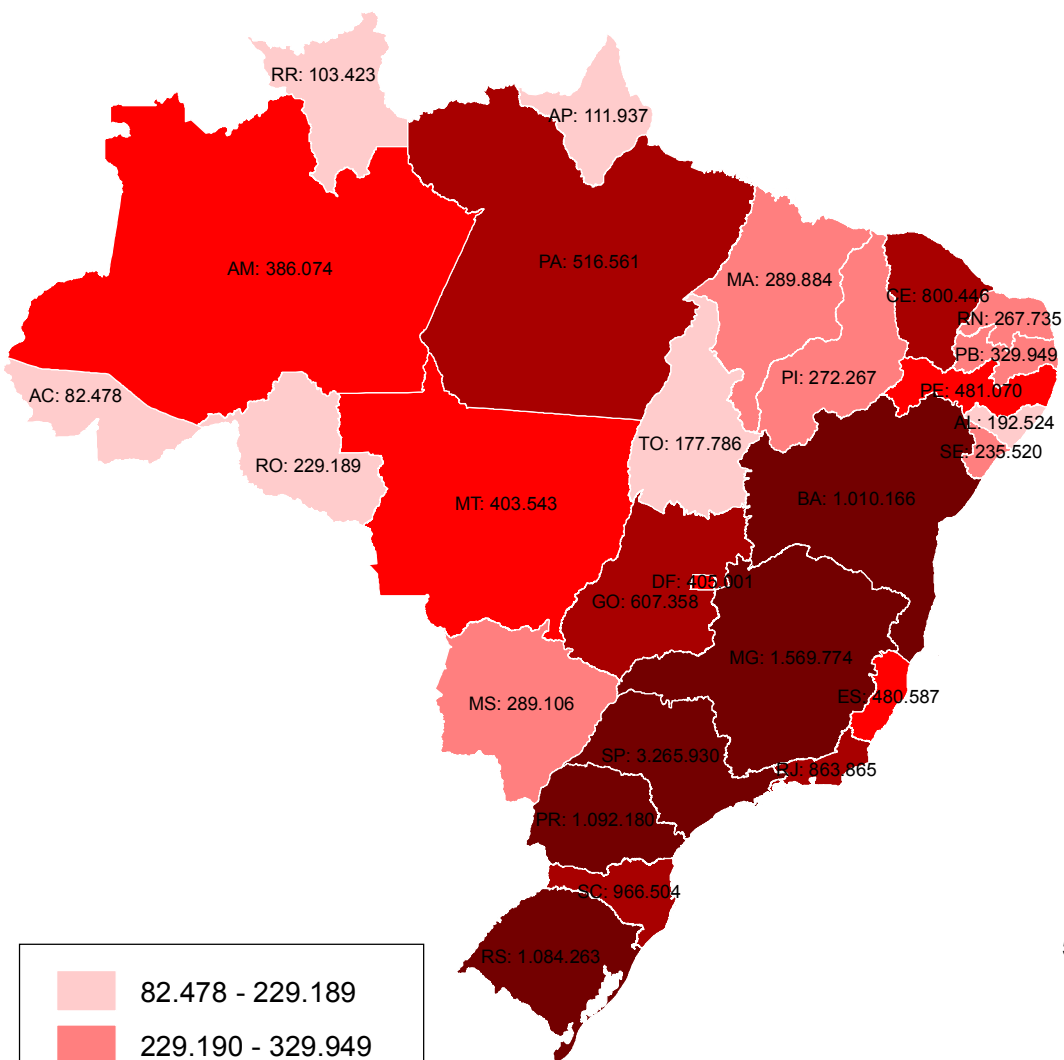

CASOS CONFIRMADOS DA COVID-19

30/05/2021

(Total acumulado: 16.515.120)

Universidade Federal da Paraíba

Laboratório de Estudos em Gestão de Água e Território - LEGAT/DGEOC (www.ufpb.br/legat)

ÓBITOS POR COVID-19

30/05/2021

(Total acumulado: 461.931)

Projeção: Policônica
Datum: SIRGAS 2000

Fonte de dados: Ministério da Saúde
Atualizado em 30/05/2021
Base estadual: IBGE (2017)
Elaboração: Arthur Ribeiro
Leandro dos Santos