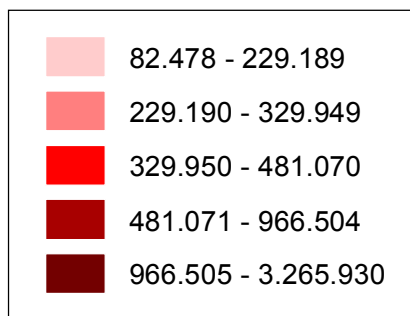

CASOS CONFIRMADOS DA COVID-19

30/05/2021

(Total acumulado: 16.515.120)

Universidade Federal da Paraíba

Laboratório de Estudos em Gestão de Água e Território - LEGAT/DGEOC (www.ufpb.br/legat)

ÓBITOS POR COVID-19

30/05/2021

(Total acumulado: 461.931)

Projeção: Policônica
Datum: SIRGAS 2000

Fonte de dados: Ministério da Saúde
Atualizado em 30/05/2021
Base estadual: IBGE (2017)
Elaboração: Arthur Ribeiro
Leandro dos Santos