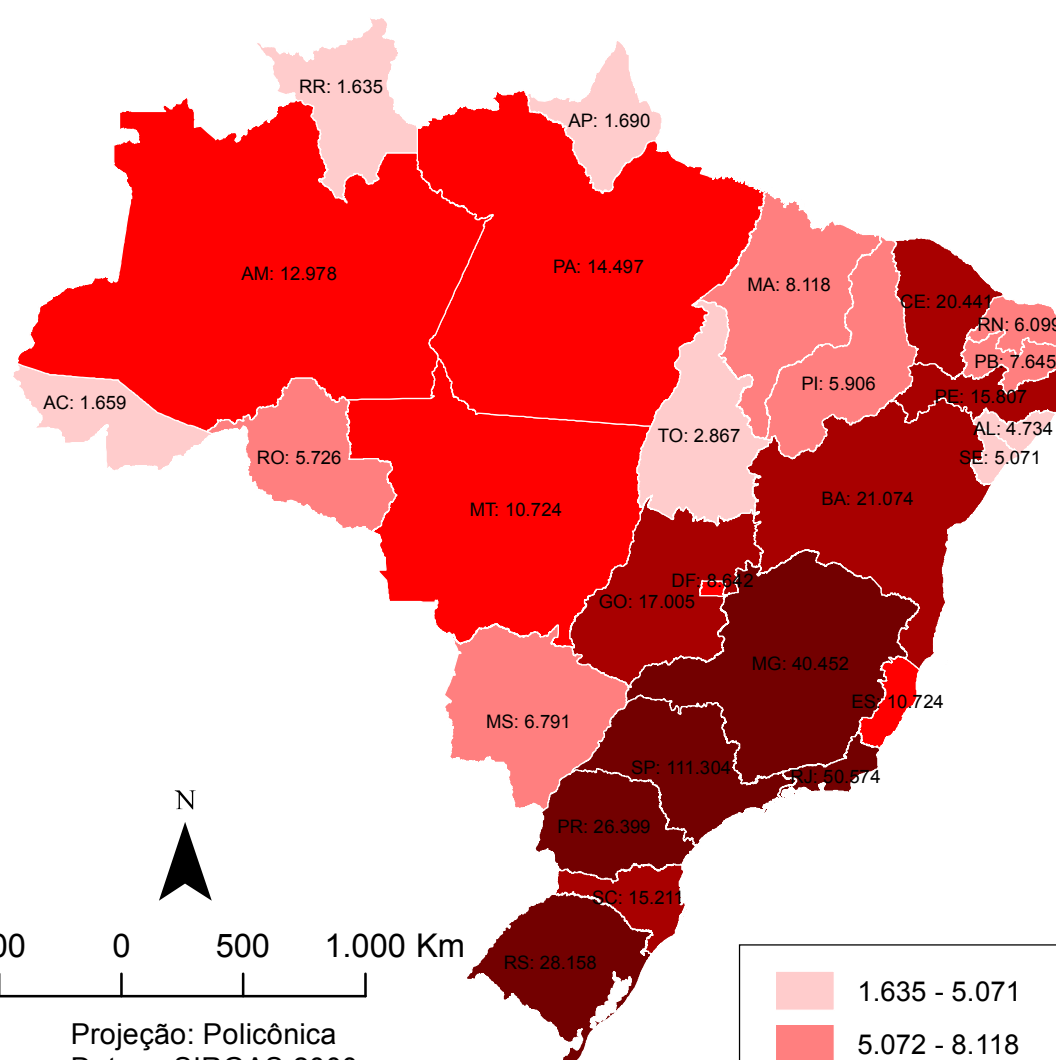

CASOS CONFIRMADOS DA COVID-19

30/05/2021

(Total acumulado: 16.515.120)

Universidade Federal da Paraíba

Laboratório de Estudos em Gestão de Água e Território - LEGAT/DGEOC (www.ufpb.br/legat)

ÓBITOS POR COVID-19

30/05/2021

(Total acumulado: 461.931)

Projeção: Policônica
Datum: SIRGAS 2000

Fonte de dados: Ministério da Saúde
Atualizado em 30/05/2021
Base estadual: IBGE (2017)
Elaboração: Arthur Ribeiro
Leandro dos Santos