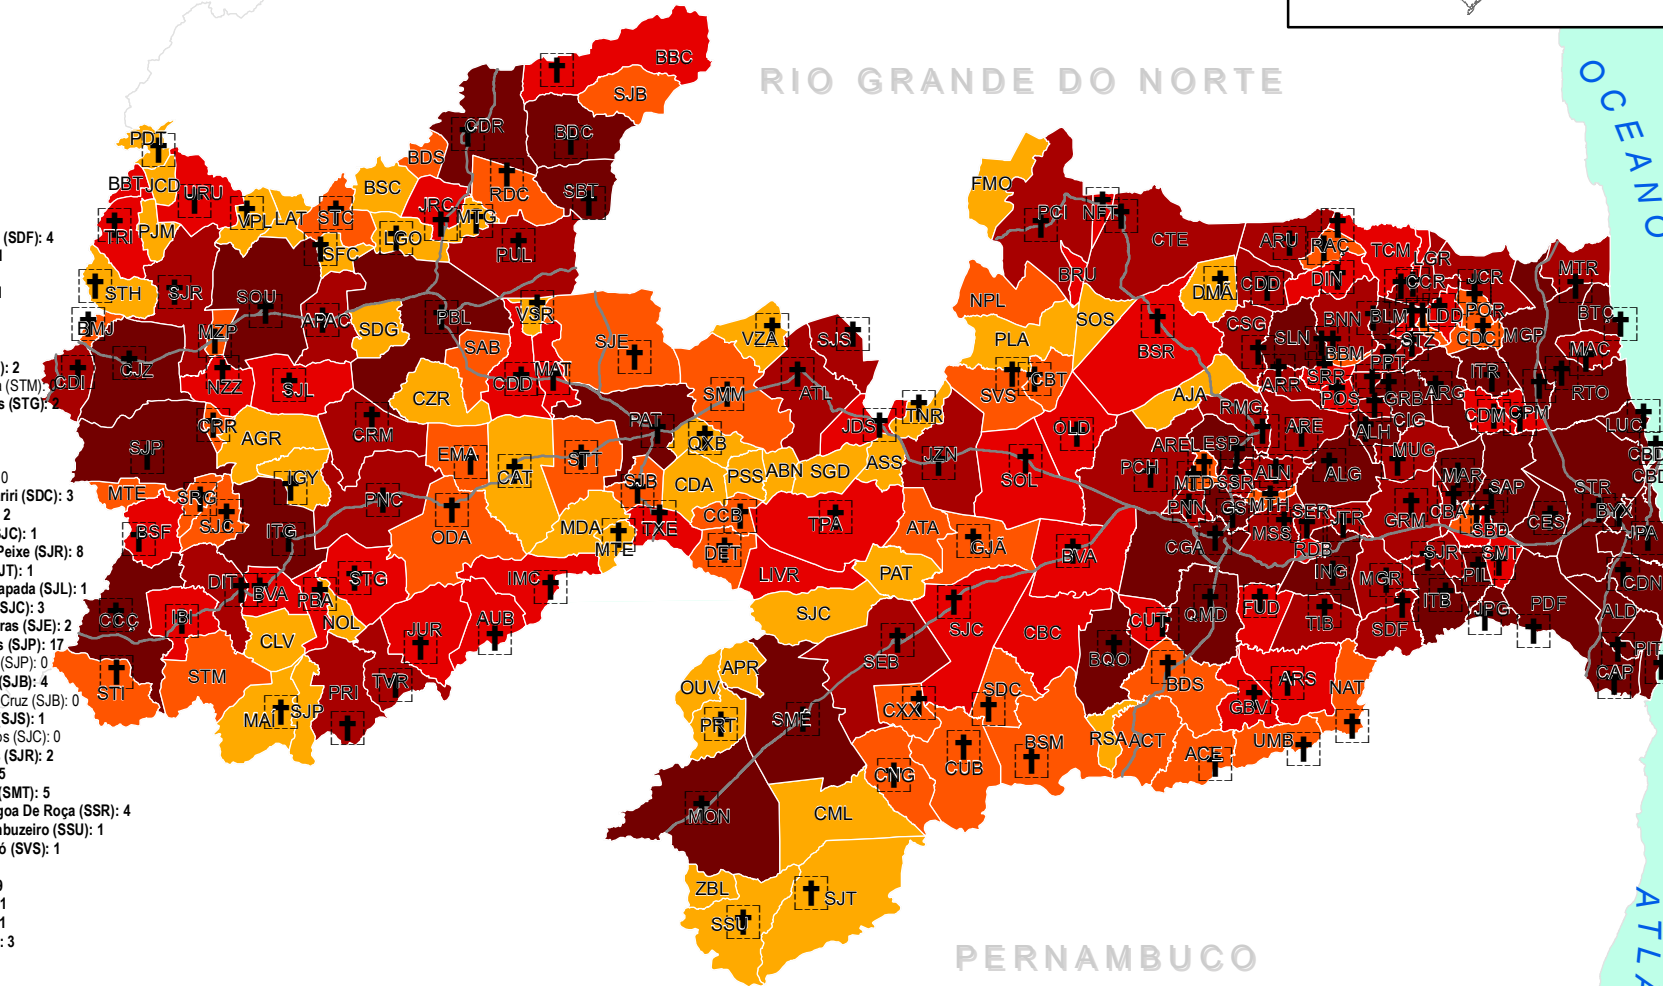

- Rio Tinto (RTO): 28
- Salgadinho (SGD): 0
- Salgado De São Félix (SDF): 4
- Santa Cecília (ACE): 1
- Santa Cruz (STC): 1
- Santa Helena (STH): 1
- Santa Inês (STI): 1
- Santa Luzia (ATL): 9
- Santa Rita (STR): 169
- Santa Teresinha (STT): 2
- Santana De Mangueira (STM): 2
- Santana Dos Garrotes (STG): 2
- Santo André (ATA): 0
- São Bento (SAB): 0
- São Bento (SBT): 36
- São Domingos (SDG): 0
- São Domingos Do Cariri (SDC): 3
- São Francisco (SFC): 2
- São João Do Cariri (SJC): 1
- São João Do Rio Do Peixe (SJR): 8
- São João Do Tigre (SJT): 1
- São José Da Lagoa Tapada (SJT): 1
- São José De Caiana (SJC): 3
- São José De Espinharas (SJE): 2
- São José De Piranhas (SJP): 17
- São José De Princesa (SJP): 0
- São José Do Bonfim (SJB): 4
- São José Do Brejo Do Cruz (SJB): 0
- São José Do Sabugi (SJS): 1
- São José Dos Cordeiros (SJC): 0
- São José Dos Ramos (SJR): 2
- São Mamede (SMM): 5
- São Miguel De Taipu (SMT): 5
- São Sebastião De Lagoa De Roça (SSR): 4
- São Sebastião Do Umbuzeiro (SSU): 1
- São Vicente Do Seridó (SVS): 1
- Sapé (SAP): 60
- Serra Branca (SEB): 9
- Serra Da Raiz (SDR): 1
- Serra Grande (SRG): 1
- Serra Redonda (SER): 3
- Serraria (SRR): 3
- Sertãozinho (STZ): 3
- Sobrado (SBD): 5
- Solânea (SLN): 9
- Soledade (SOL): 1
- Sossêgo (SOS): 1
- Sousa (SOU): 51
- Sumé (SMÉ): 4
- Tacima (TCM): 3
- Taperóá (TPA): 4
- Tavares (TVR): 2
- Teixeira (TXE): 7
- Tejupió (TJR): 1
- Triunfo (TRI): 3
- Triunfo (TRN): 1
- Uiraúna (URU): 12
- Umbuzeiro (UMB): 5
- Várzea (VZA): 1
- Vieirópolis (VPL): 1
- Vista Serrana (VSR): 3
- Zabelê (ZBL): 0

C E A R Á