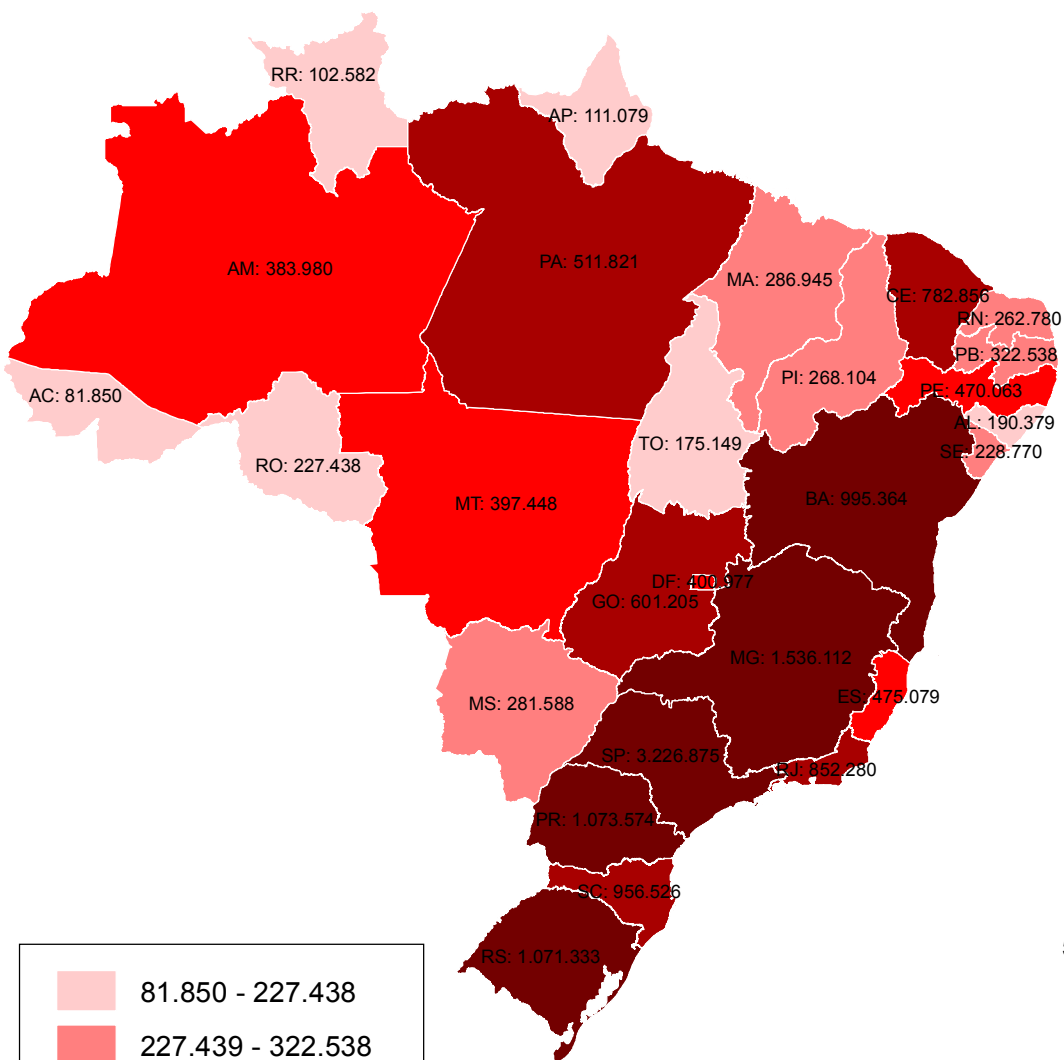

CASOS CONFIRMADOS DA COVID-19

26/05/2021
(Total acumulado: 16.274.695)

Universidade Federal da Paraíba

Laboratório de Estudos em Gestão de Água e Território - LEGAT/DGEOC (www.ufpb.br/legat)

ÓBITOS POR COVID-19

26/05/2021
(Total acumulado: 454.429)

Projeção: Policônica
Datum: SIRGAS 2000
Fonte de dados: Ministério da Saúde
Atualizado em 26/05/2021
Base estadual: IBGE (2017)
Elaboração: Arthur Ribeiro
Leandro dos Santos