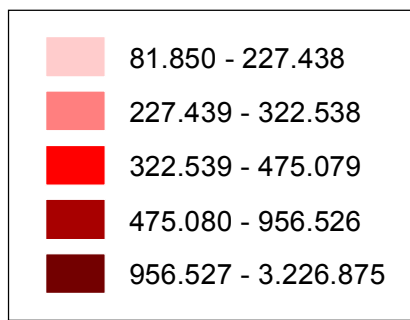

CASOS CONFIRMADOS DA COVID-19

26/05/2021
(Total acumulado: 16.274.695)

Universidade Federal da Paraíba

Laboratório de Estudos em Gestão de Água e Território - LEGAT/DGEOC (www.ufpb.br/legat)

ÓBITOS POR COVID-19

26/05/2021
(Total acumulado: 454.429)

Projeção: Policônica
Datum: SIRGAS 2000
Fonte de dados: Ministério da Saúde
Atualizado em 26/05/2021
Base estadual: IBGE (2017)
Elaboração: Arthur Ribeiro
Leandro dos Santos