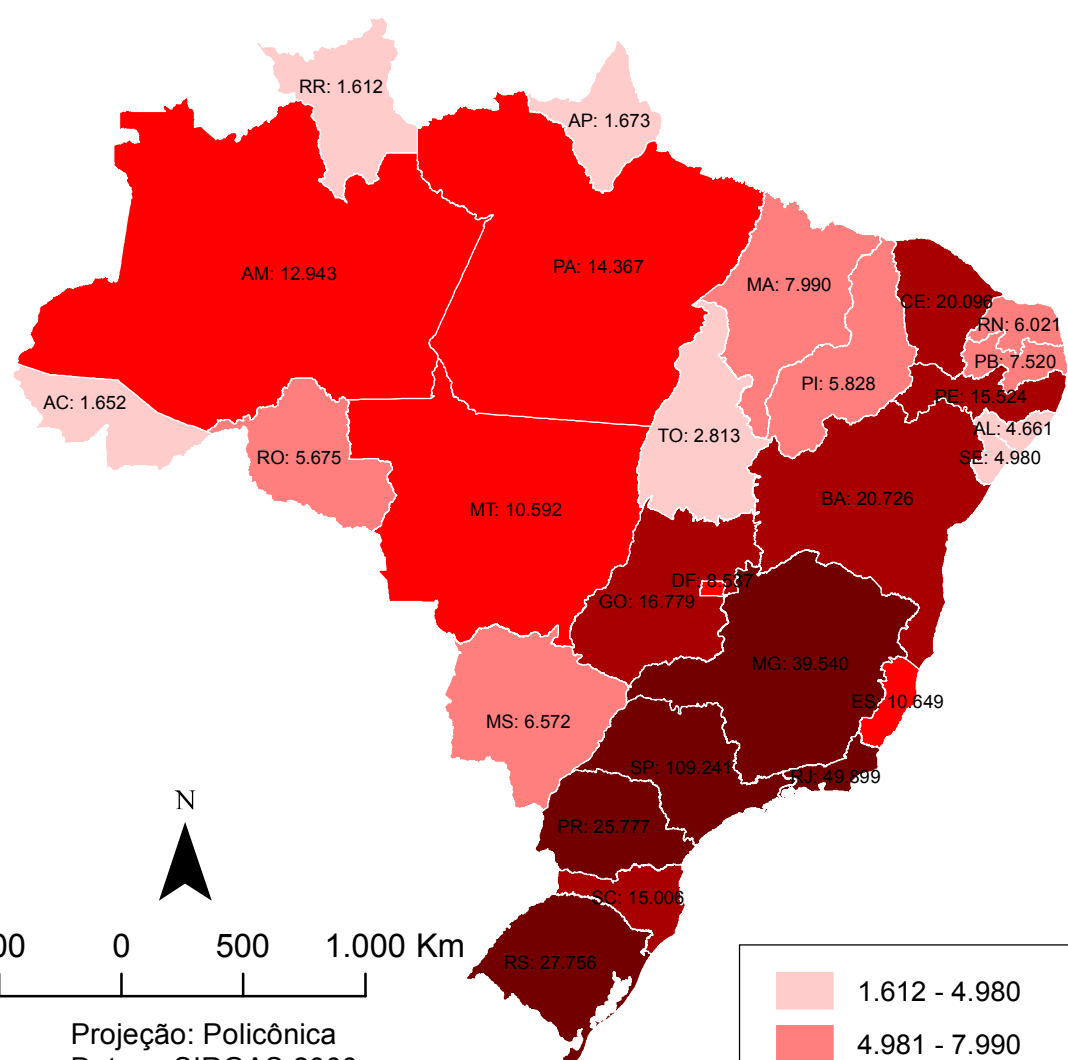

CASOS CONFIRMADOS DA COVID-19

26/05/2021
(Total acumulado: 16.274.695)

Universidade Federal da Paraíba

Laboratório de Estudos em Gestão de Água e Território - LEGAT/DGEOC (www.ufpb.br/legat)

ÓBITOS POR COVID-19

26/05/2021
(Total acumulado: 454.429)

Projeção: Policônica
Datum: SIRGAS 2000
Fonte de dados: Ministério da Saúde
Atualizado em 26/05/2021
Base estadual: IBGE (2017)
Elaboração: Arthur Ribeiro
Leandro dos Santos