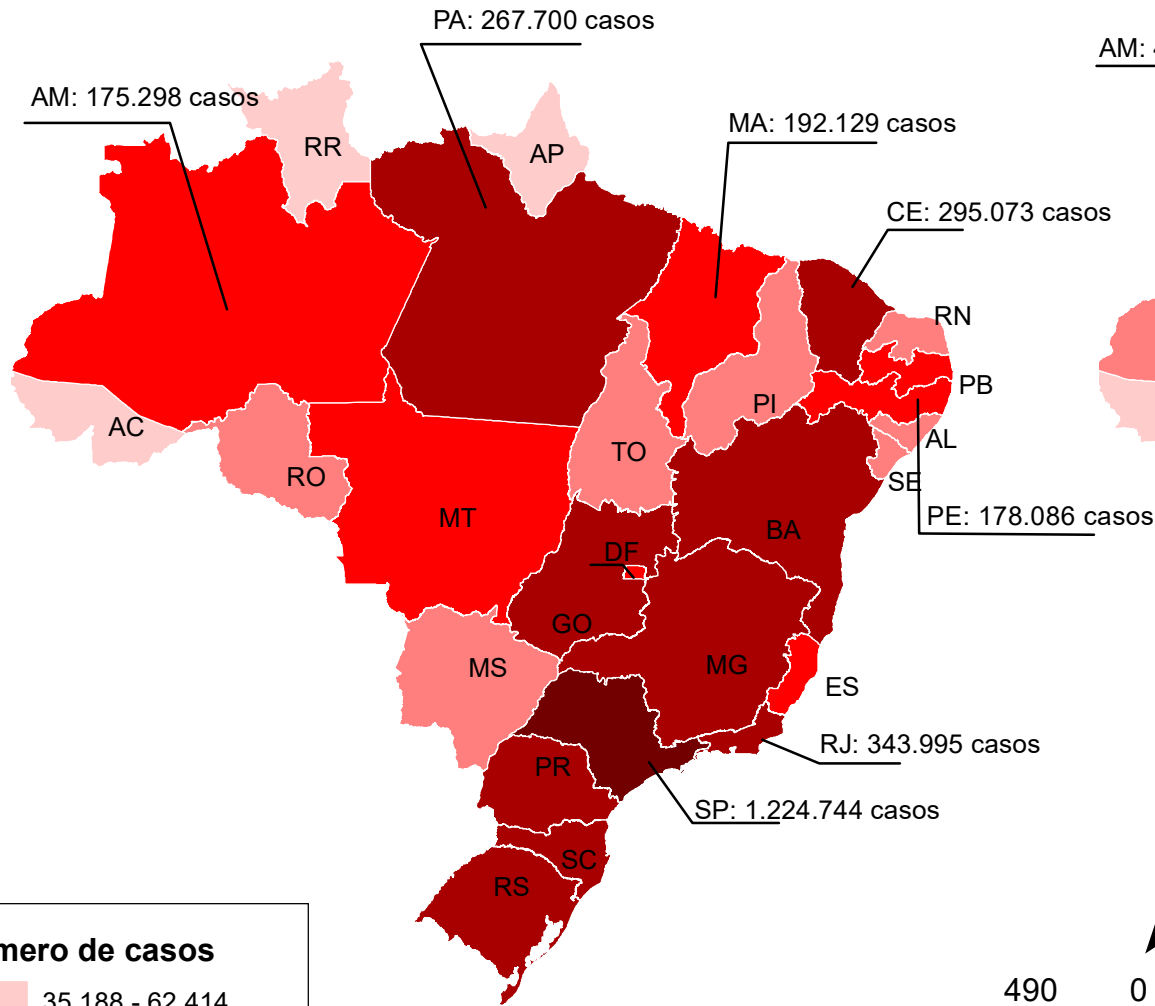

CASOS CONFIRMADOS DA COVID-19
25/11/2020
(Total acumulado: 6.166.606)

ÓBITOS POR COVID-19
25/11/2020
(Total acumulado: 170.769)

Número de casos

Número de óbitos

Projeção: Policônica
 Datum: SIRGAS 2000

Fonte de dados: Ministério da Saúde
 Atualizado em 25/11/2020
 Base estadual: IBGE (2017)
 Elaboração: Cecília Silva.

Universidade Federal da Paraíba

Laboratório de Estudos em Gestão de Água e Território - LEGAT/DGEOC (www.ufpb.br/legat)