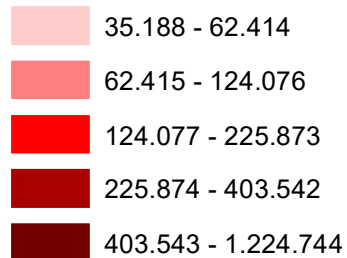

CASOS CONFIRMADOS DA COVID-19
25/11/2020
(Total acumulado: 6.166.606)

ÓBITOS POR COVID-19
25/11/2020
(Total acumulado: 170.769)

Número de casos

Número de óbitos

Projeção: Policônica
 Datum: SIRGAS 2000

Fonte de dados: Ministério da Saúde
 Atualizado em 25/11/2020
 Base estadual: IBGE (2017)
 Elaboração: Cecília Silva.