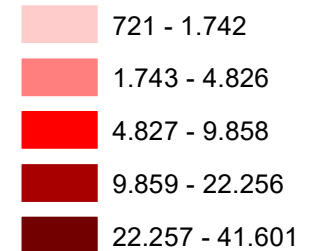

CASOS CONFIRMADOS DA COVID-19
25/11/2020
(Total acumulado: 6.166.606)

ÓBITOS POR COVID-19
25/11/2020
(Total acumulado: 170.769)

Número de casos

Número de óbitos

Projeção: Policônica
 Datum: SIRGAS 2000

Fonte de dados: Ministério da Saúde
 Atualizado em 25/11/2020
 Base estadual: IBGE (2017)
 Elaboração: Cecília Silva.