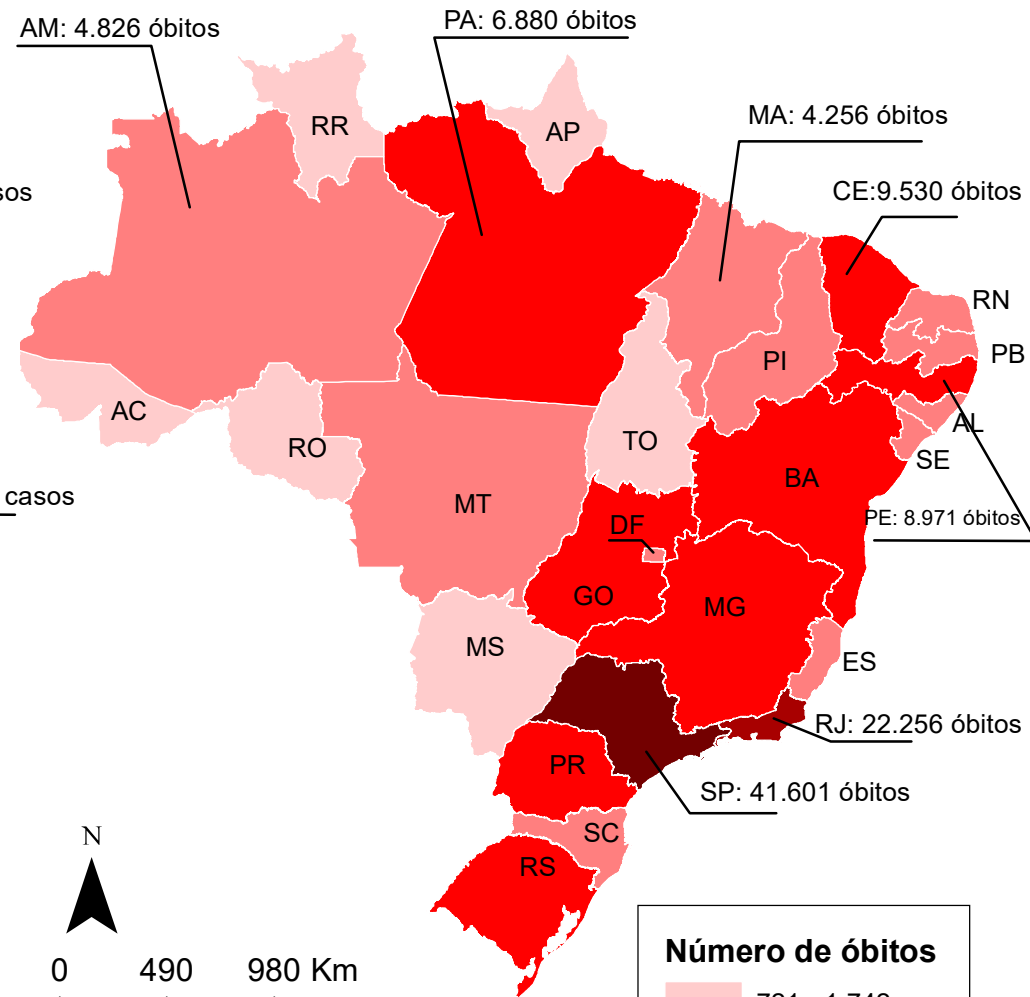

CASOS CONFIRMADOS DA COVID-19
25/11/2020
(Total acumulado: 6.166.606)

ÓBITOS POR COVID-19
25/11/2020
(Total acumulado: 170.769)

Número de casos

Número de óbitos

Projeção: Policônica
 Datum: SIRGAS 2000

Fonte de dados: Ministério da Saúde
 Atualizado em 25/11/2020
 Base estadual: IBGE (2017)
 Elaboração: Cecília Silva.

Universidade Federal da Paraíba

Laboratório de Estudos em Gestão de Água e Território - LEGAT/DGEOC (www.ufpb.br/legat)