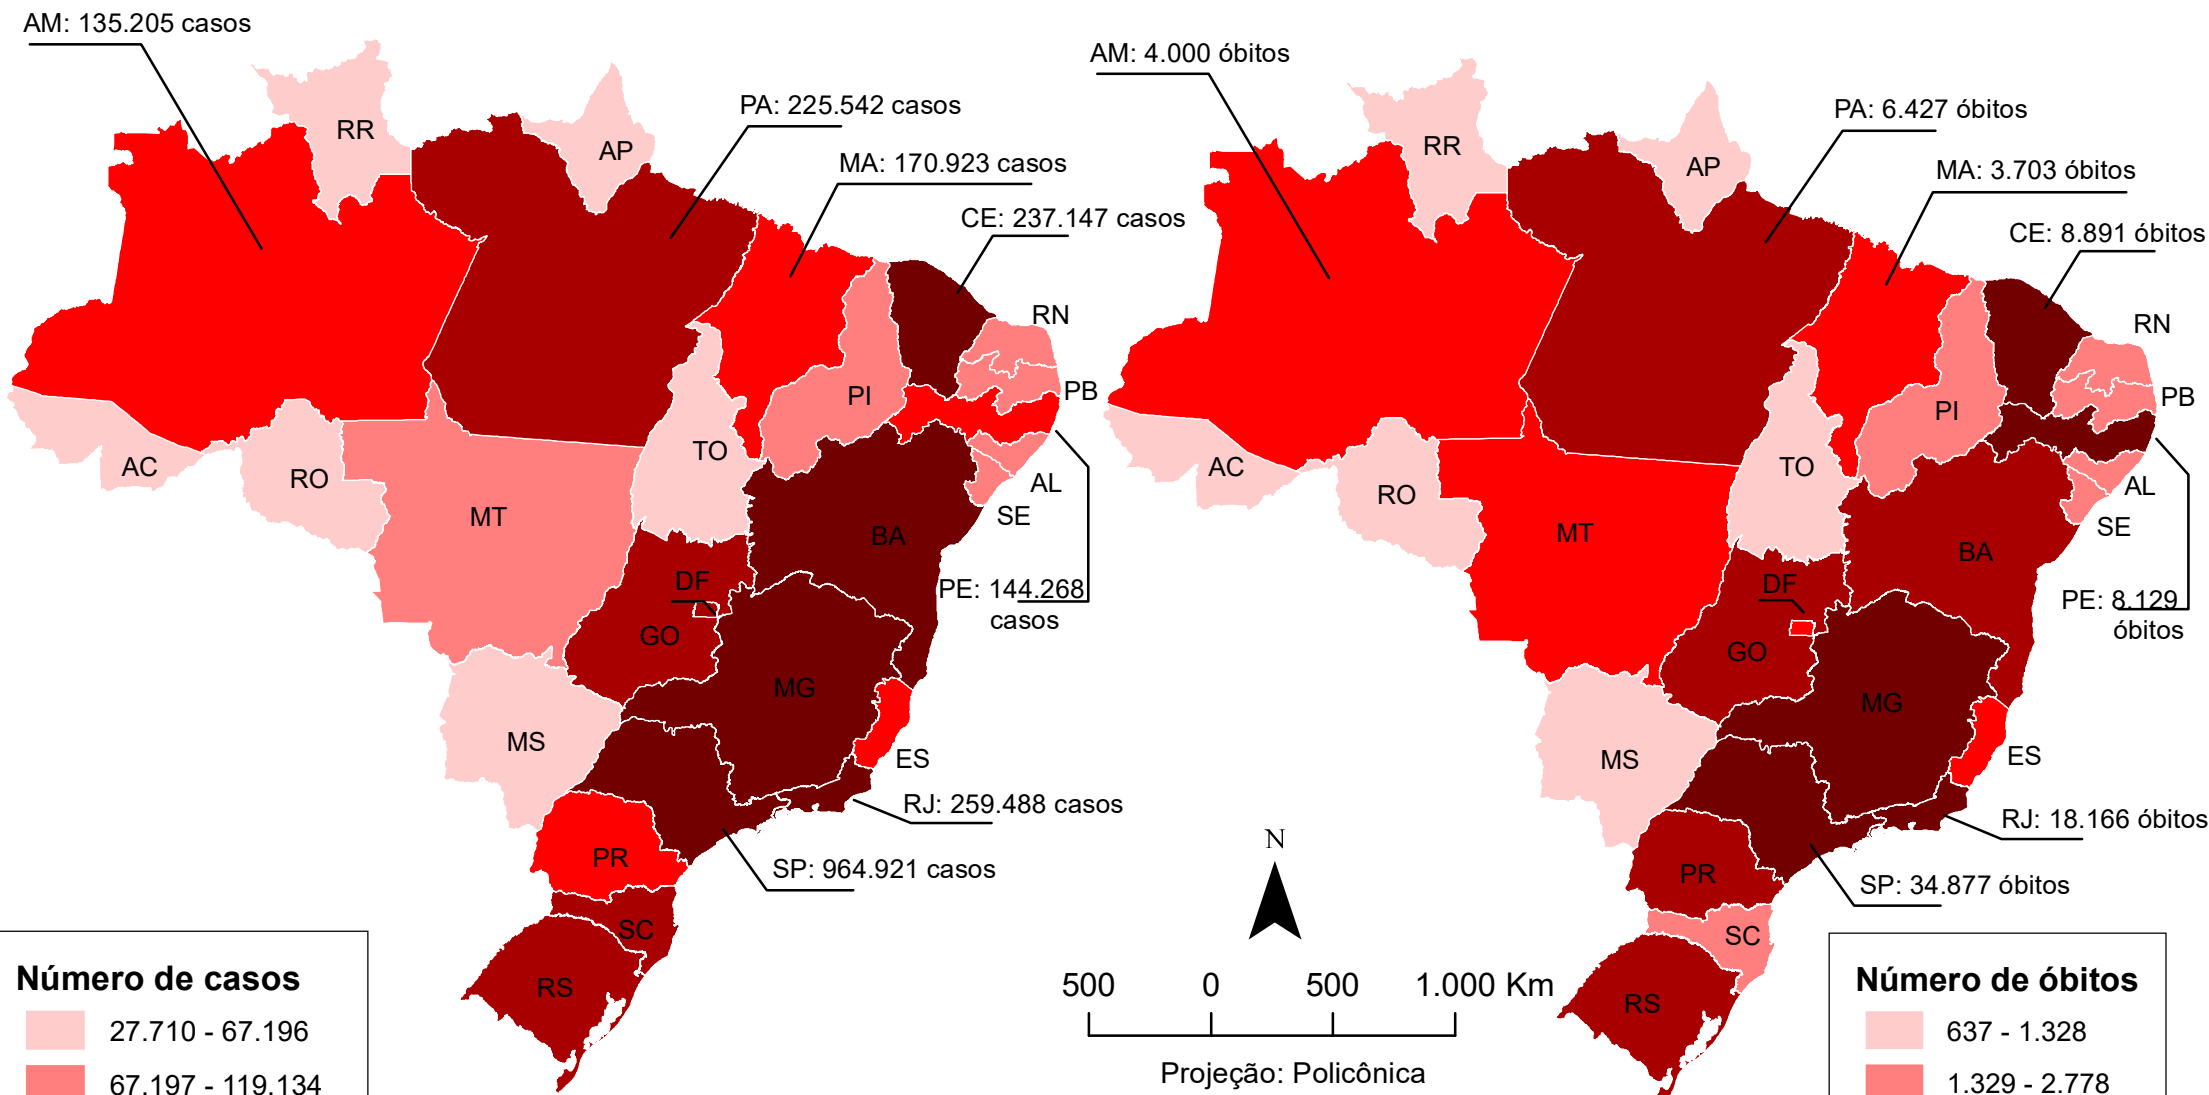

CASOS CONFIRMADOS DA COVID-19

25/09/2020

(Total acumulado: 4.689.613)

ÓBITOS POR COVID-19

25/09/2020

(Total acumulado: 140.537)

Projeção: Policônica
Datum: SIRGAS 2000
Fonte de dados: Ministério da Saúde
Atualizado em 25/09/2020
Base estadual: IBGE (2017)
Elaboração: Francisco Vilar de Araújo Segundo Neto