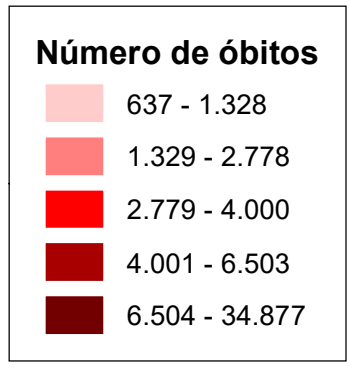

CASOS CONFIRMADOS DA COVID-19

25/09/2020

(Total acumulado: 4.689.613)

ÓBITOS POR COVID-19

25/09/2020

(Total acumulado: 140.537)

Projeção: Policônica
Datum: SIRGAS 2000
Fonte de dados: Ministério da Saúde
Atualizado em 25/09/2020
Base estadual: IBGE (2017)
Elaboração: Francisco Vilar de Araújo Segundo Neto