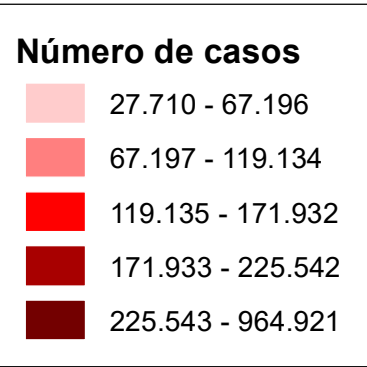

CASOS CONFIRMADOS DA COVID-19

25/09/2020

(Total acumulado: 4.689.613)

ÓBITOS POR COVID-19

25/09/2020

(Total acumulado: 140.537)

Projeção: Policônica
Datum: SIRGAS 2000
Fonte de dados: Ministério da Saúde
Atualizado em 25/09/2020
Base estadual: IBGE (2017)
Elaboração: Francisco Vilar de Araújo Segundo Neto