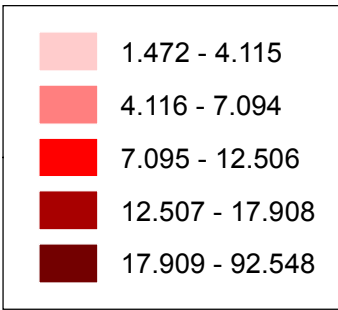

CASOS CONFIRMADOS DA COVID-19

24/04/2021

(Total acumulado: 14.308.215)

ÓBITOS POR COVID-19

24/04/2021

(Total acumulado: 389.492)

Universidade Federal da Paraíba

Laboratório de Estudos em Gestão de Água e Território - LEGAT/DGEOC (www.ufpb.br/legat)