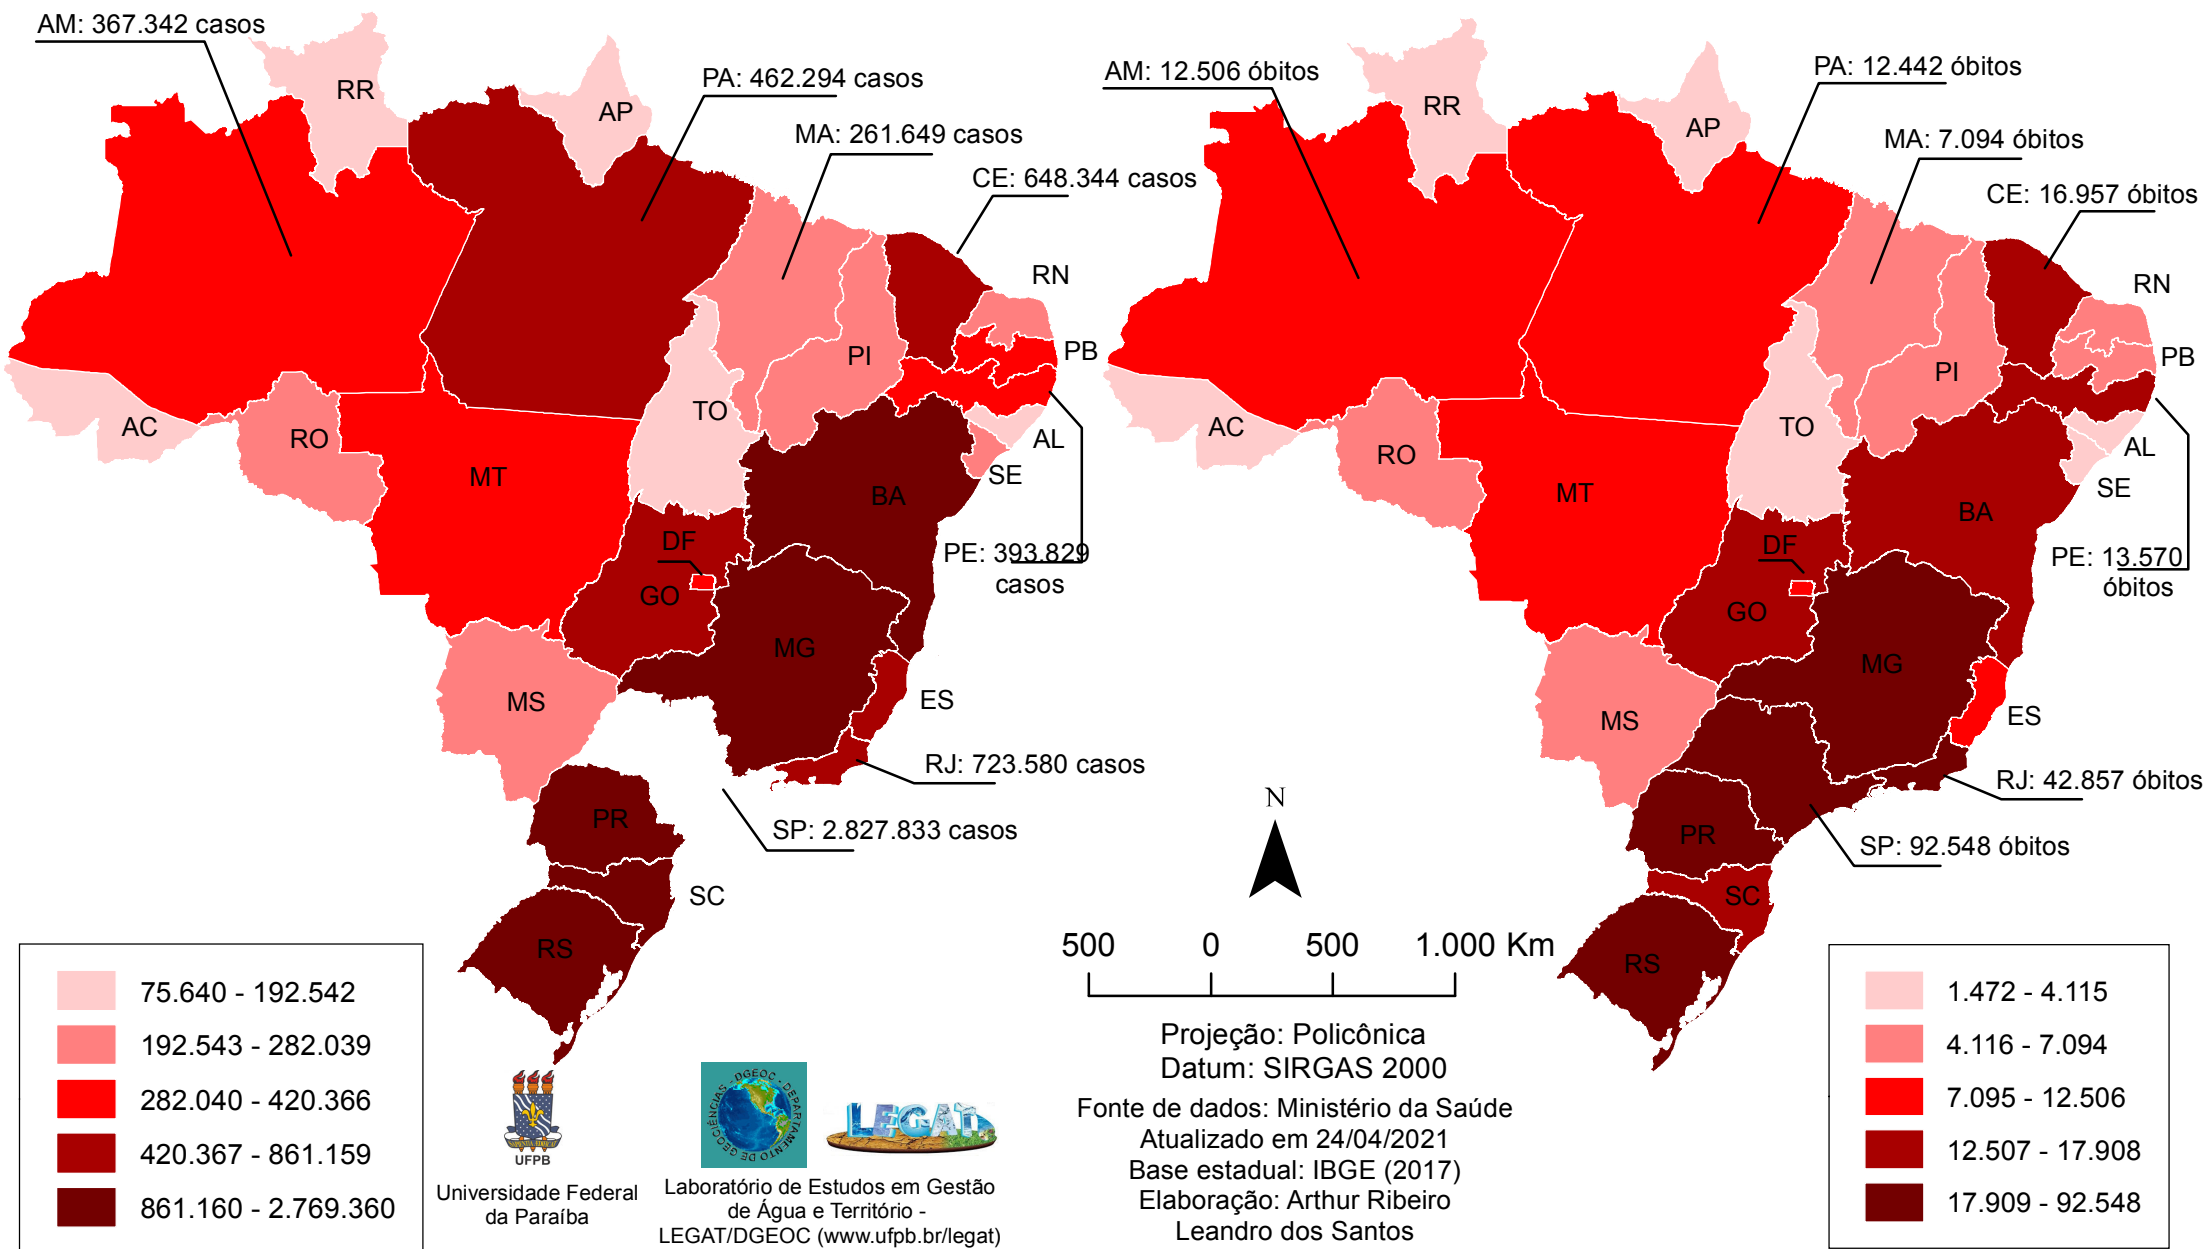

CASOS CONFIRMADOS DA COVID-19

24/04/2021

(Total acumulado: 14.308.215)

ÓBITOS POR COVID-19

24/04/2021

(Total acumulado: 389.492)

Universidade Federal da Paraíba

Laboratório de Estudos em Gestão de Água e Território - LEGAT/DGEOC (www.ufpb.br/legat)

Projeção: Policônica
Datum: SIRGAS 2000

Fonte de dados: Ministério da Saúde
Atualizado em 24/04/2021
Base estadual: IBGE (2017)
Elaboração: Arthur Ribeiro
Leandro dos Santos