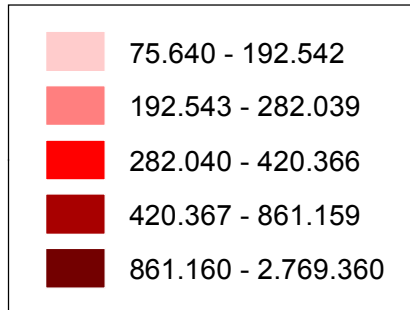

CASOS CONFIRMADOS DA COVID-19

24/04/2021

(Total acumulado: 14.308.215)

ÓBITOS POR COVID-19

24/04/2021

(Total acumulado: 389.492)

Universidade Federal da Paraíba

Laboratório de Estudos em Gestão de Água e Território - LEGAT/DGEOC (www.ufpb.br/legat)