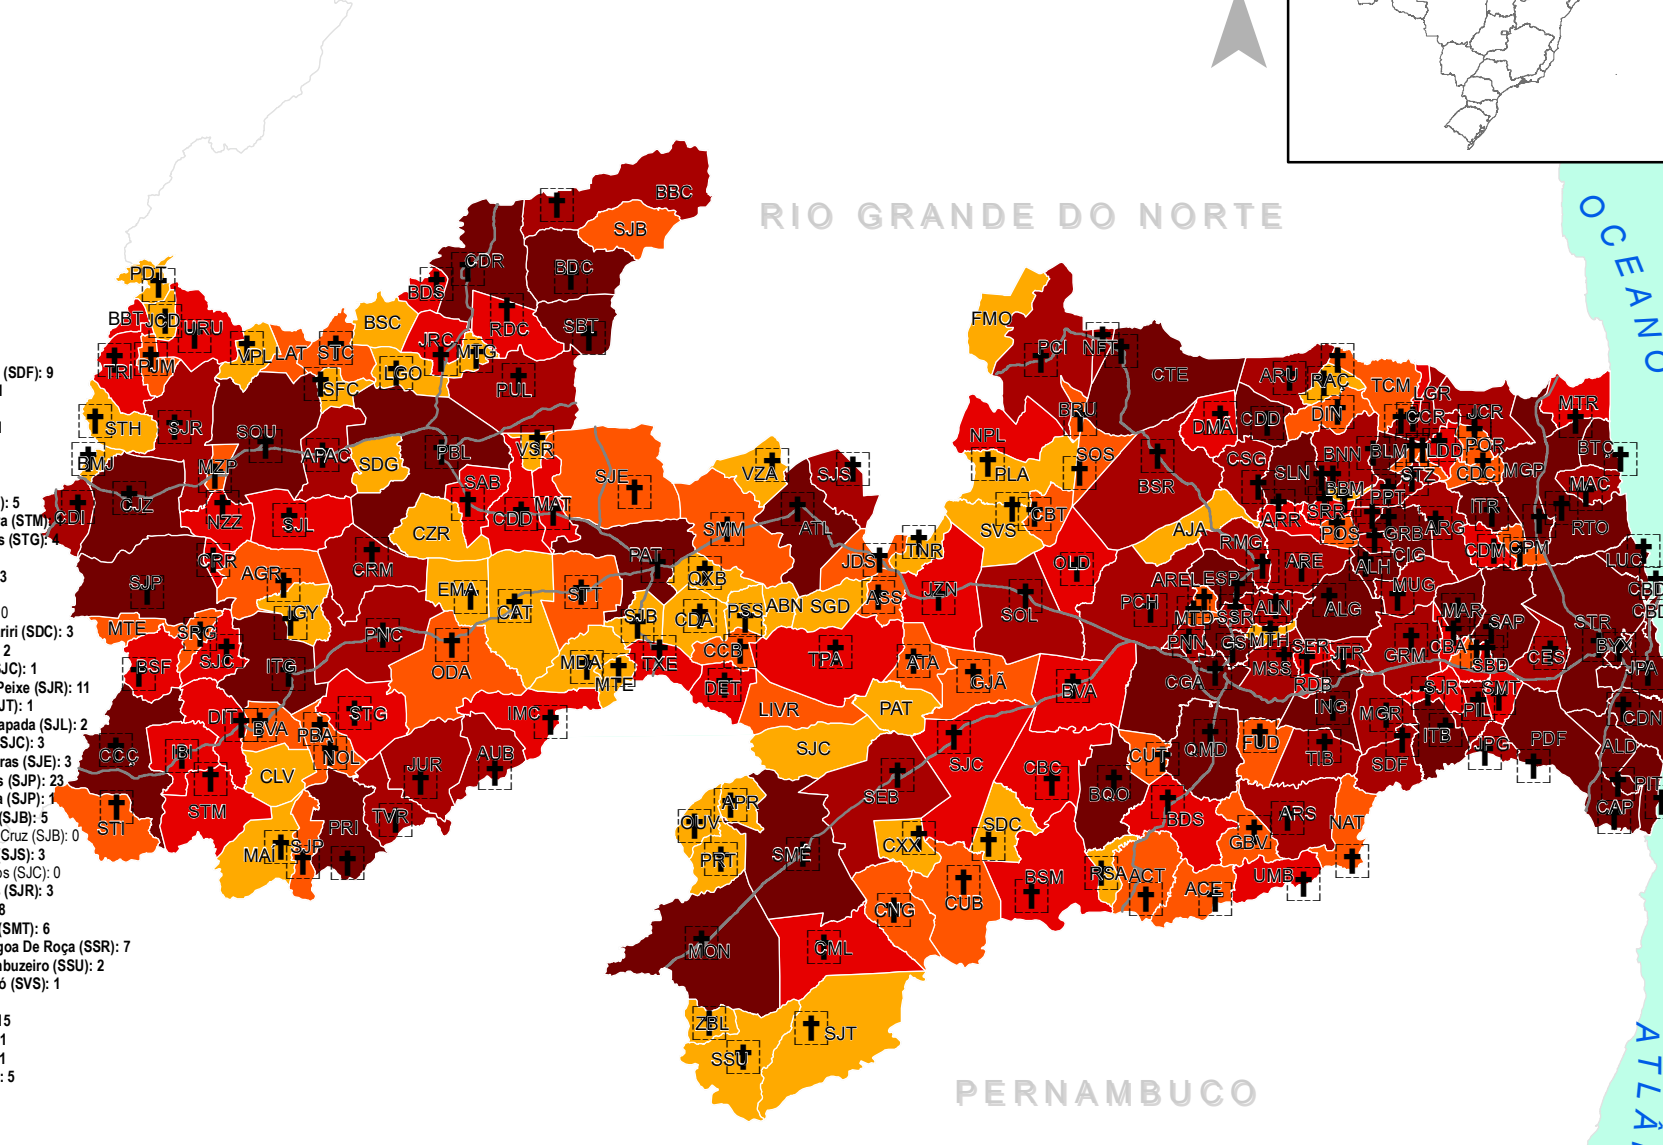

CEARÁ

LEGENDA

☩ Óbitos confirmados

— Rodovias

Casos Confirmados

0	190 - 381
17 - 107	382 - 750
108 - 189	751 - 56.990

Universidade Federal da Paraíba

0 25 50 100 Km

Fonte de dados: Casos confirmados e óbitos por COVID-19 obtidos do boletim da Secretaria de Estado da Saúde (SES) da Paraíba, atualizado no dia 24/02/2021; Base municipal do IBGE (2017).

Projeção: Policônica
Datum: SIRGAS 2000

Elaboração: Arthur Ribeiro L. dos Santos.

Laboratório de Estudos em Gestão de Água e Território - LEGAT/DGEIOC (www.ufpb.br/legat)