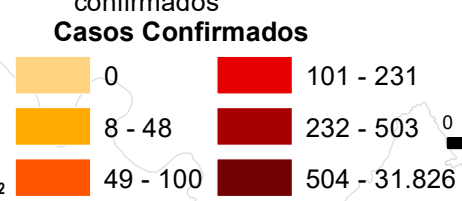

- Rio Tinto (RTO): 28
- Salgadinho (SGD): 0
- Salgado De São Félix (SDF): 4
- Santa Cecília (ACC): 0
- Santa Cruz (STC): 2
- Santa Helena (STH): 1
- Santa Inês (STI): 1
- Santa Luzia (ATL): 9
- Santa Rita (STR): 157
- Santa Teresinha (STT): 2
- Santana De Mangueira (STM): 2
- Santana Dos Garrotes (STG): 2
- Santo André (ATA): 0
- São Bento (SAB): 0
- São Bento (SBT): 35
- São Domingos (SDG): 0
- São Domingos Do Cariri (SDC): 3
- São Francisco (SFC): 2
- São João Do Cariri (SJC): 0
- São João Do Rio Do Peixe (SJR): 7
- São João Do Tigre (SJT): 0
- São José Da Lagoa Tapada (SJT): 1
- São José De Caiana (SJC): 3
- São José De Espinharas (SJE): 1
- São José De Piranhas (SJP): 11
- São José De Princesa (SJP): 0
- São José Do Bonfim (SJB): 4
- São José Do Brejo Do Cruz (SJB): 0
- São José Do Sabugi (SJS): 1
- São José Dos Cordeiros (SJC): 0
- São José Dos Ramos (SJR): 1
- São Mamede (SMM): 4
- São Miguel De Taipu (SMT): 5
- São Sebastião De Lagoa De Roça (SSR): 4
- São Sebastião Do Umbuzeiro (SSU): 1
- São Vicente Do Seridó (SVS): 1
- Sapé (SAP): 57
- Serra Branca (SEB): 9
- Serra Da Raiz (SDR): 1
- Serra Grande (SRG): 1
- Serra Redonda (SER): 3
- Serraria (SRR): 3
- Sertãozinho (STZ): 3
- Sobrado (SBD): 5
- Solânea (SLN): 9
- Soledade (SOL): 1
- Sossêgo (SOS): 0
- Sousa (SOU): 43
- Sumé (SMÉ): 4
- Tacima (TCM): 3
- Taperóia (TPA): 4
- Tavares (TVR): 2
- Teixeira (TEX): 6
- Triunfo (TRF): 1
- Triunfo (TRI): 3
- Uiraúna (URU): 11
- Umbuzeiro (UMB): 4
- Várzea (VZA): 0
- Vieirópolis (VPL): 0
- Zabelê (ZBL): 0

CEARÁ

RIO GRANDE DO NORTE

PERNAMBUCO

OCEANO

ATLANTICO

LEGENDA
 Óbitos confirmados
 Rodovias

Fonte de dados: Casos confirmados e óbitos por COVID-19 obtidos do boletim da Secretaria de Estado da Saúde (SES) da Paraíba, atualizado no dia 22/10/2020; Base municipal do IBGE (2017).
 Projeção: Policônica
 Datum: SIRGAS 2000
 Elaboração: Arthur Ribeiro L. dos Santos.