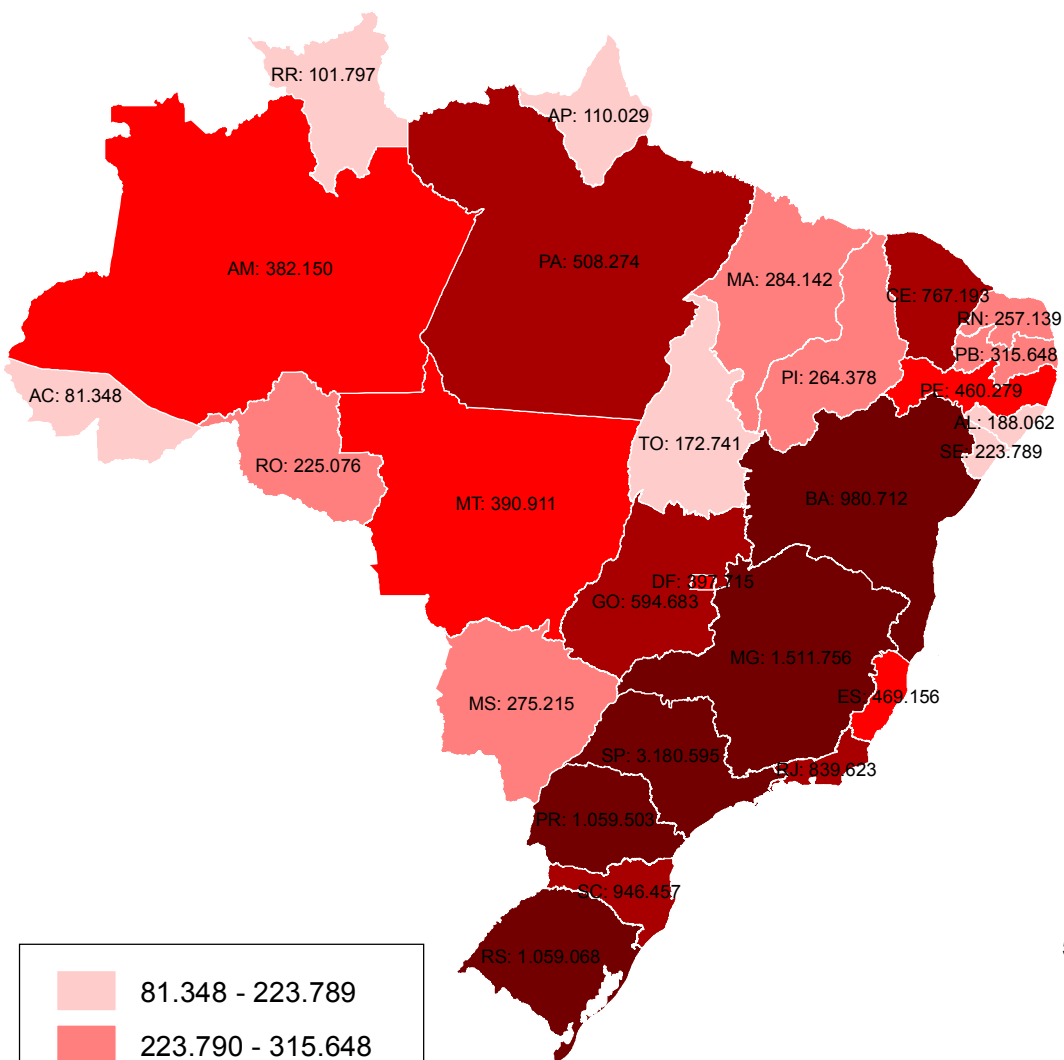

CASOS CONFIRMADOS DA COVID-19

22/05/2021
(Total acumulado: 16.047.439)

Universidade Federal da Paraíba

Laboratório de Estudos em Gestão de Água e Território - LEGAT/DGEOC (www.ufpb.br/legat)

ÓBITOS POR COVID-19

22/05/2021
(Total acumulado: 448.208)

Projeção: Policônica
Datum: SIRGAS 2000
Fonte de dados: Ministério da Saúde
Atualizado em 22/05/2021
Base estadual: IBGE (2017)
Elaboração: Arthur Ribeiro
Leandro dos Santos