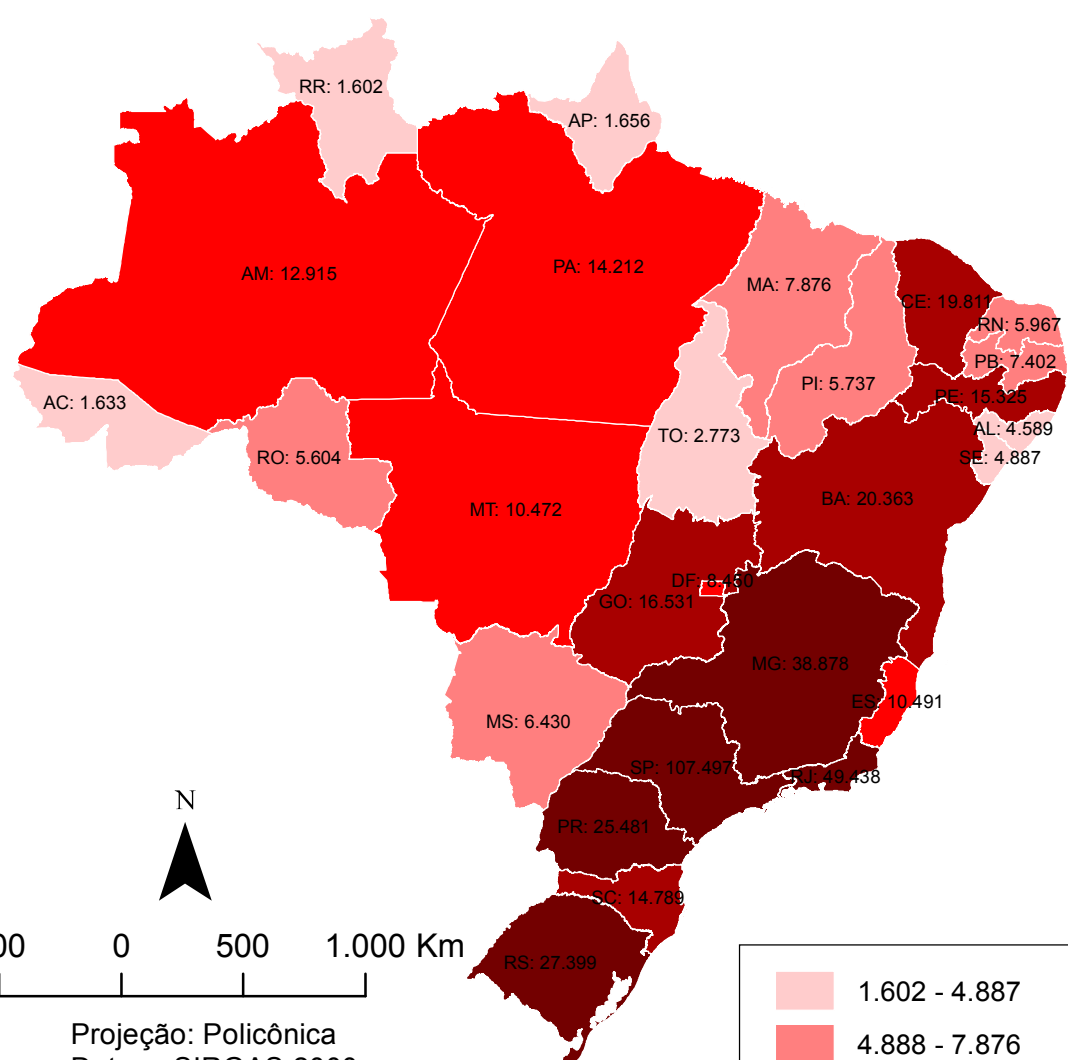

CASOS CONFIRMADOS DA COVID-19

22/05/2021
(Total acumulado: 16.047.439)

Universidade Federal da Paraíba

Laboratório de Estudos em Gestão de Água e Território - LEGAT/DGEOC (www.ufpb.br/legat)

ÓBITOS POR COVID-19

22/05/2021
(Total acumulado: 448.208)

Projeção: Policônica
Datum: SIRGAS 2000
Fonte de dados: Ministério da Saúde
Atualizado em 22/05/2021
Base estadual: IBGE (2017)
Elaboração: Arthur Ribeiro
Leandro dos Santos