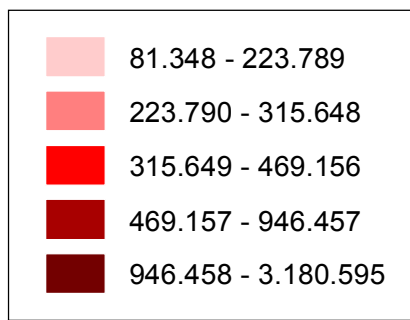

CASOS CONFIRMADOS DA COVID-19

22/05/2021
(Total acumulado: 16.047.439)

Universidade Federal da Paraíba

Laboratório de Estudos em Gestão de Água e Território - LEGAT/DGEOC (www.ufpb.br/legat)

ÓBITOS POR COVID-19

22/05/2021
(Total acumulado: 448.208)

Projeção: Policônica
Datum: SIRGAS 2000
Fonte de dados: Ministério da Saúde
Atualizado em 22/05/2021
Base estadual: IBGE (2017)
Elaboração: Arthur Ribeiro
Leandro dos Santos