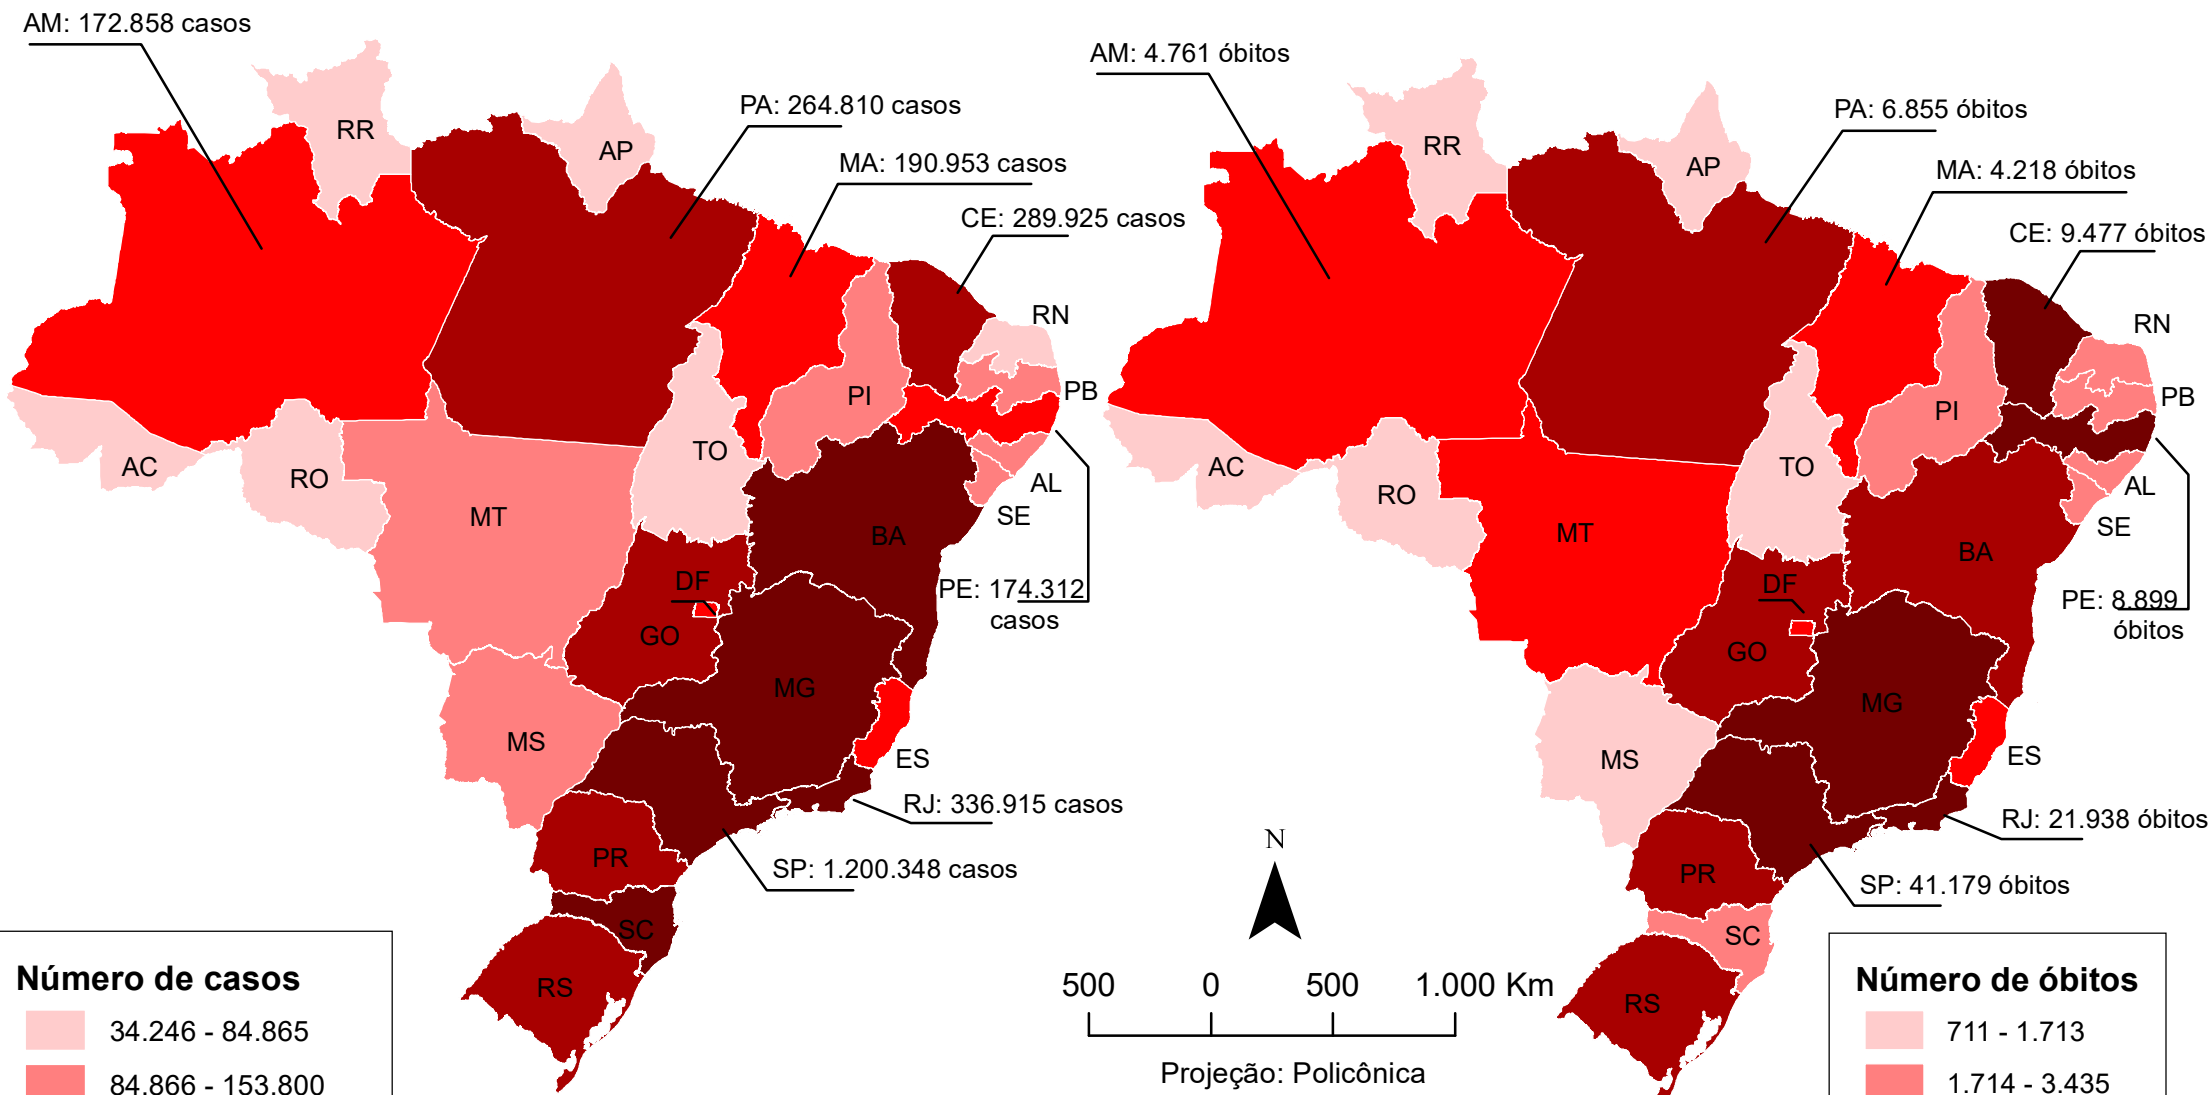

CASOS CONFIRMADOS DA COVID-19

20/11/2020

(Total acumulado: 6.020.164)

ÓBITOS POR COVID-19

20/11/2020

(Total acumulado: 168.613)

Projeção: Policônica
Datum: SIRGAS 2000
Fonte de dados: Ministério da Saúde
Atualizado em 20/11/2020
Base estadual: IBGE (2017)
Elaboração: Francisco Vilar de Araújo Segundo Neto