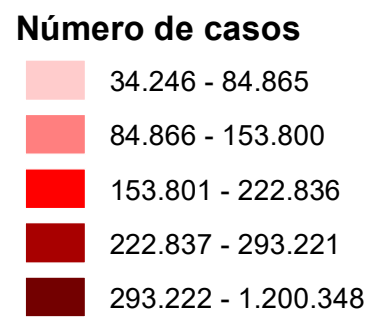

CASOS CONFIRMADOS DA COVID-19

20/11/2020

(Total acumulado: 6.020.164)

ÓBITOS POR COVID-19

20/11/2020

(Total acumulado: 168.613)

Projeção: Policônica
Datum: SIRGAS 2000
Fonte de dados: Ministério da Saúde
Atualizado em 20/11/2020
Base estadual: IBGE (2017)
Elaboração: Francisco Vilar de Araújo Segundo Neto