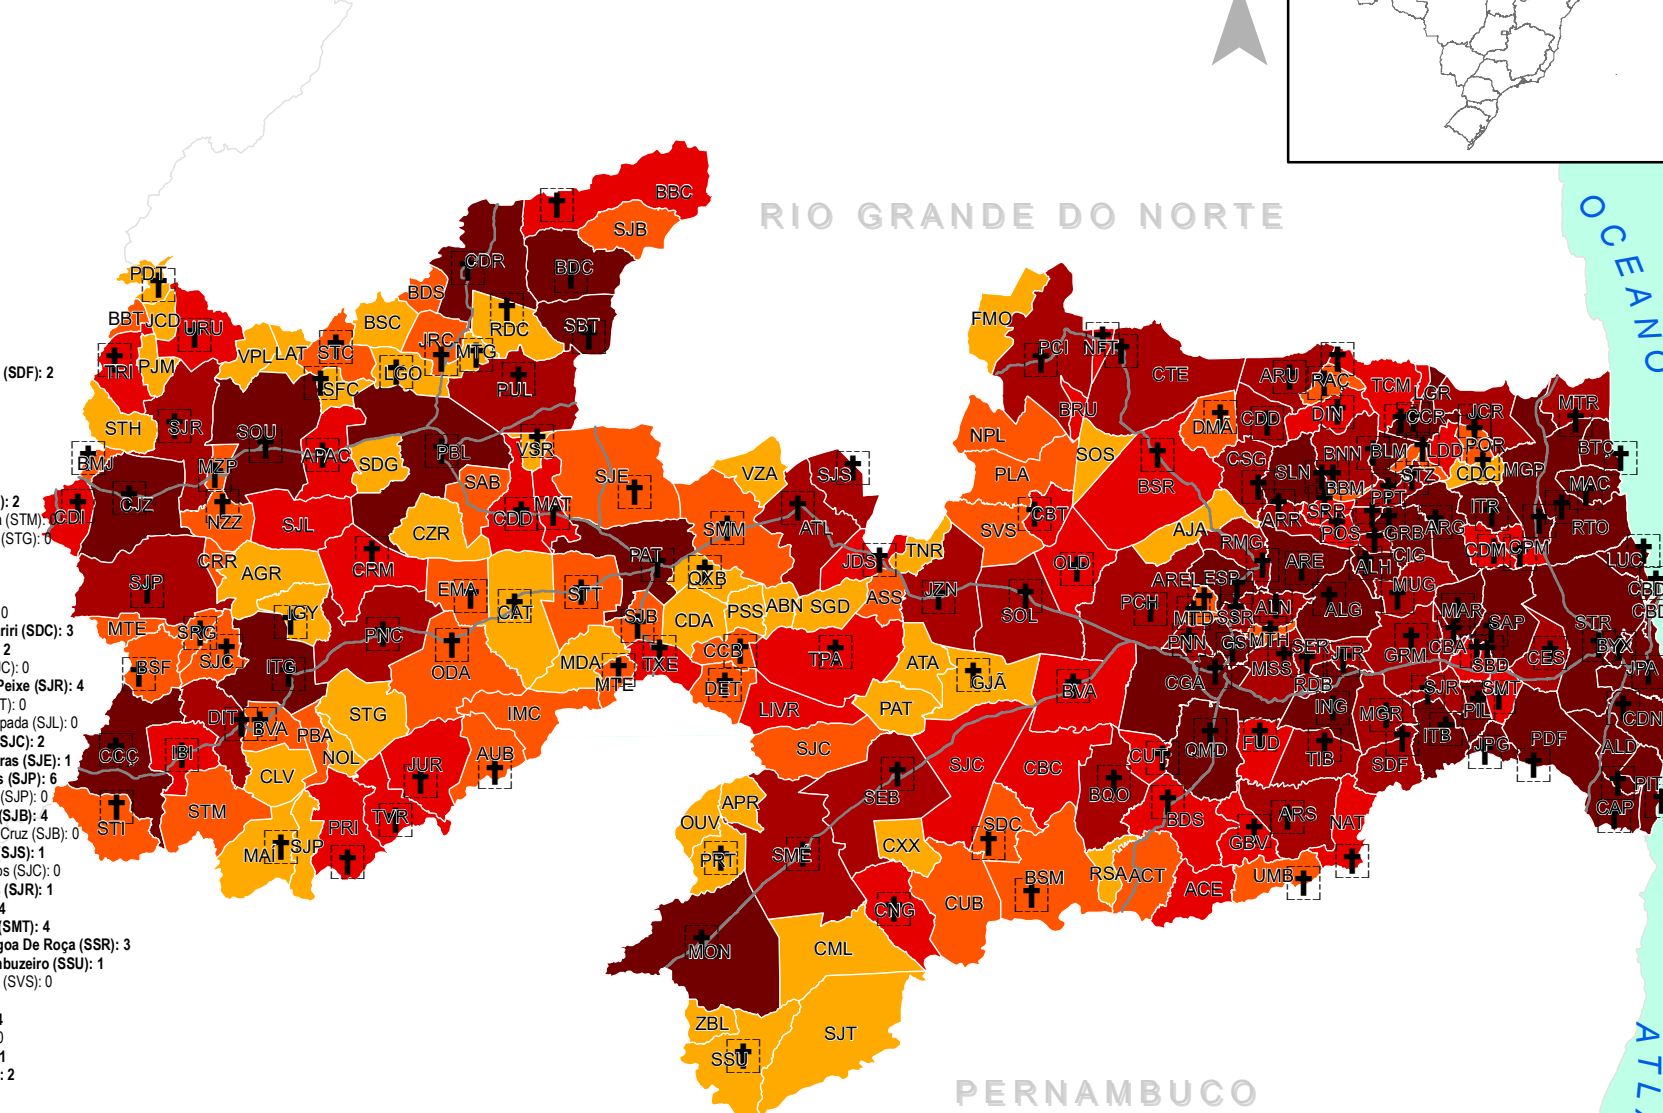

- Rio Tinto (RTO): 23
- Salgadinho (SGD): 2
- Salgado De São Félix (SDF): 2
- Santa Cecília (ACC): 0
- Santa Cruz (SCZ): 2
- Santa Helena (STH): 0
- Santa Inês (STI): 1
- Santa Luzia (ATL): 7
- Santa Rita (STR): 150
- Santa Teresinha (STT): 2
- Santana De Mangueira (STM): 2
- Santana Dos Garrotes (STG): 7
- Santo André (ATA): 0
- São Bento (SAB): 0
- São Bento (SBT): 33
- São Domingos (SDG): 0
- São Domingos Do Cariri (SDC): 3
- São Francisco (SFC): 2
- São João Do Cariri (SJC): 0
- São João Do Rio Do Peixe (SJR): 4
- São João Do Tigre (SJT): 0
- São José Da Lagoa Tapada (SJT): 0
- São José De Espinharas (SJE): 1
- São José De Piranhas (SJP): 6
- São José De Princesa (SJP): 0
- São José Do Bonfim (SJB): 4
- São José Do Brejo Do Cruz (SJB): 0
- São José Do Sabugi (SJS): 1
- São José Dos Cordeiros (SJC): 0
- São José Dos Ramos (SJR): 1
- São Mamede (SMM): 4
- São Miguel De Taipu (SMT): 4
- São Sebastião De Lagoa De Roça (SSR): 3
- São Sebastião Do Umbuzeiro (SSU): 1
- São Vicente Do Seridó (SVS): 0
- Sapé (SAP): 51
- Serra Grande (SEB): 4
- Serra Da Raiz (SDR): 0
- Serra Grande (SRG): 1
- Serra Redonda (SER): 2
- Serraria (SRR): 3
- Sertãozinho (STZ): 3
- Sobrado (SBD): 4
- Solânea (SLN): 8
- Soledade (SOL): 1
- Sossêgo (SOS): 0
- Sousa (SOU): 35
- Sumé (SMÉ): 3
- Tacima (TCM): 2
- Taperóia (TPA): 3
- Tavares (TVR): 2
- Tavares (TXE): 6
- Tenório (TRN): 0
- Triunfo (TRI): 2
- Uiraúna (URU): 9
- Umbuzeiro (UMB): 4
- Várzea (VZA): 0
- Vieirópolis (VPL): 0
- Vista Serrana (VSR): 1
- Zabelê (ZBL): 0

C E A R Á