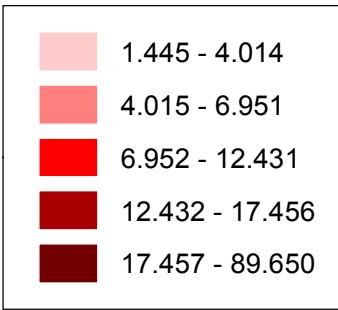

CASOS CONFIRMADOS DA COVID-19

20/04/2021
(Total acumulado: 14.043.076)

ÓBITOS POR COVID-19

20/04/2021
(Total acumulado: 378.003)

Projeção: Policônica
Datum: SIRGAS 2000
Fonte de dados: Ministério da Saúde
Atualizado em 20/04/2021
Base estadual: IBGE (2017)
Elaboração: Arthur Ribeiro
Leandro dos Santos