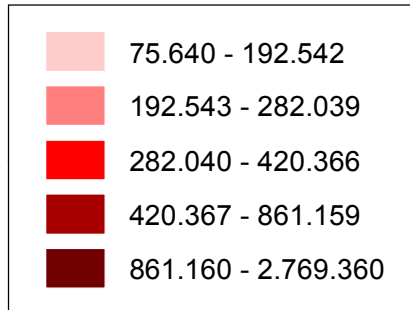

CASOS CONFIRMADOS DA COVID-19

20/04/2021
(Total acumulado: 14.043.076)

ÓBITOS POR COVID-19

20/04/2021
(Total acumulado: 378.003)

Projeção: Policônica
Datum: SIRGAS 2000
Fonte de dados: Ministério da Saúde
Atualizado em 20/04/2021
Base estadual: IBGE (2017)
Elaboração: Arthur Ribeiro
Leandro dos Santos