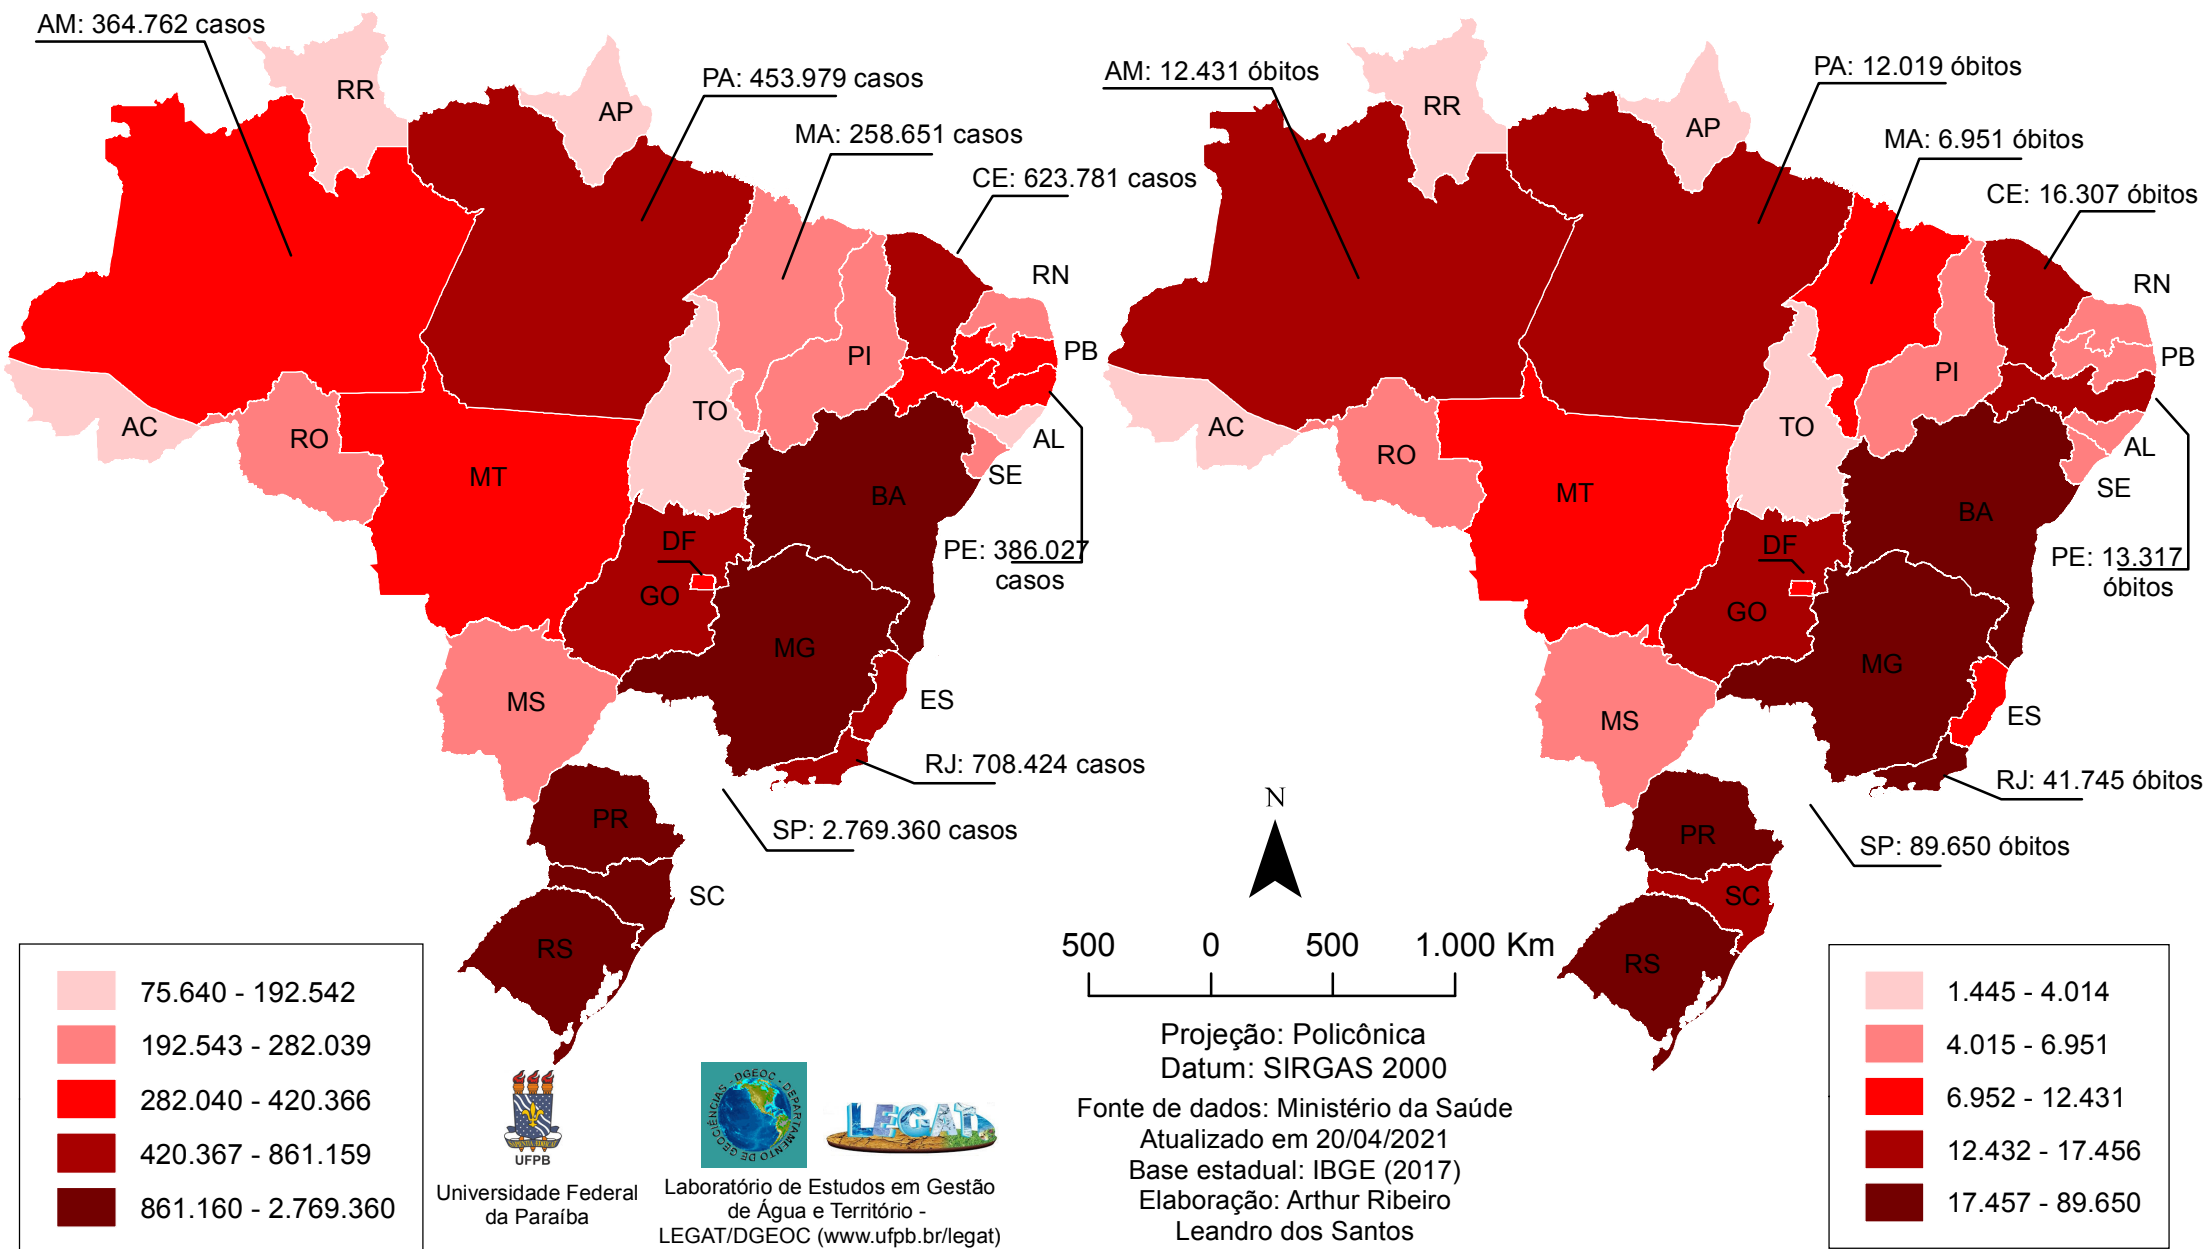

CASOS CONFIRMADOS DA COVID-19

20/04/2021
(Total acumulado: 14.043.076)

ÓBITOS POR COVID-19

20/04/2021
(Total acumulado: 378.003)

Projeção: Policônica
Datum: SIRGAS 2000
Fonte de dados: Ministério da Saúde
Atualizado em 20/04/2021
Base estadual: IBGE (2017)
Elaboração: Arthur Ribeiro
Leandro dos Santos