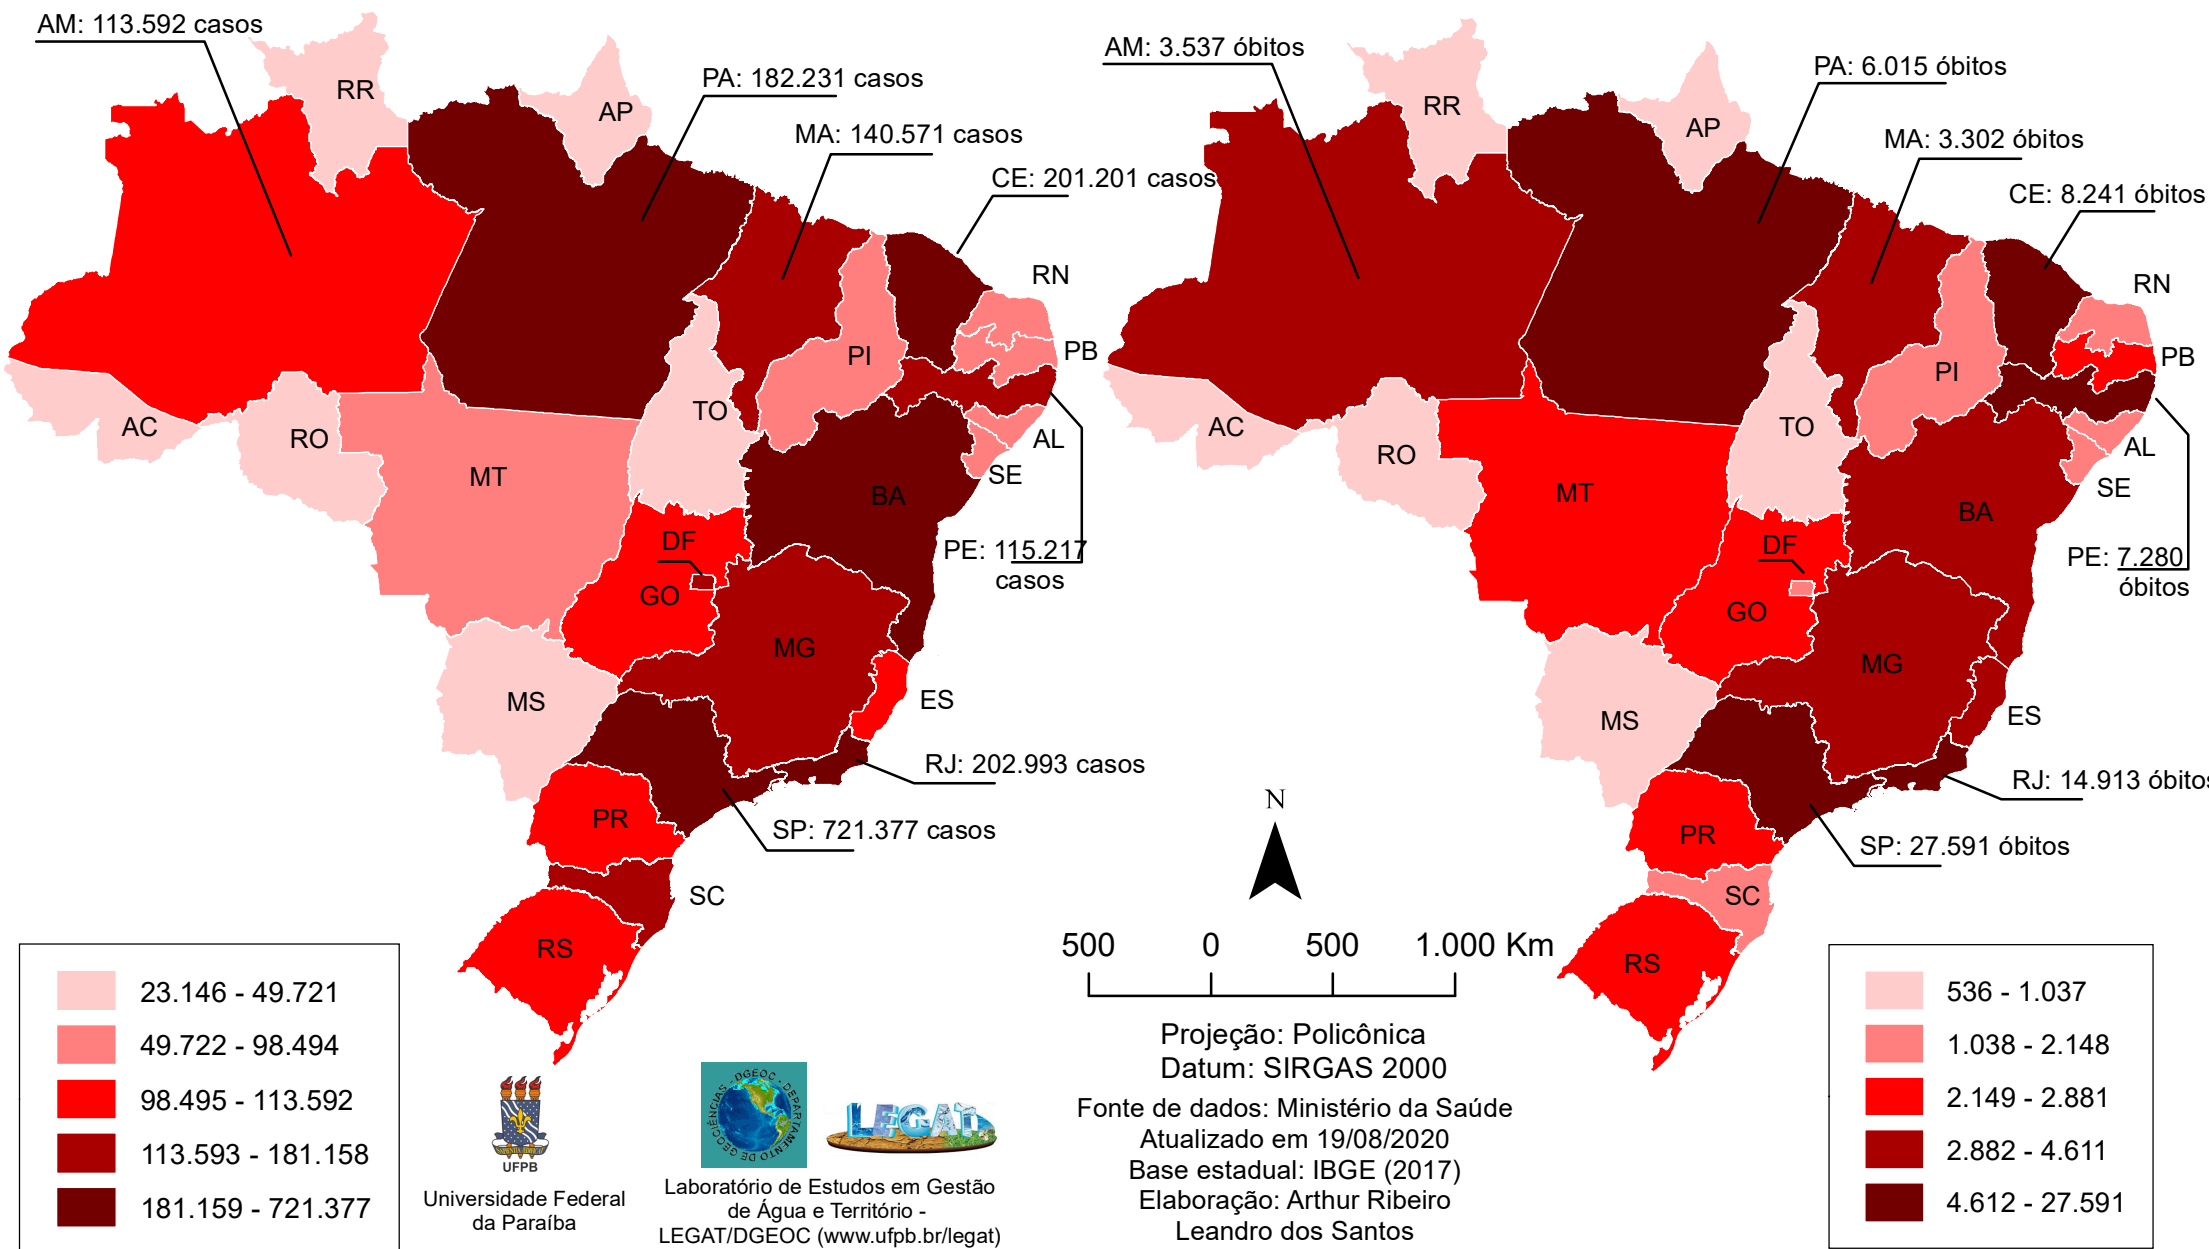

CASOS CONFIRMADOS DA COVID-19

19/08/2020

(Total acumulado: 3.456.652)

ÓBITOS POR COVID-19

19/08/2020

(Total acumulado: 111.100)

Universidade Federal da Paraíba

Laboratório de Estudos em Gestão de Água e Território - LEGAT/DGEIOC (www.ufpb.br/legat)

Projeção: Policônica
 Datum: SIRGAS 2000
 Fonte de dados: Ministério da Saúde
 Atualizado em 19/08/2020
 Base estadual: IBGE (2017)
 Elaboração: Arthur Ribeiro
 Leandro dos Santos