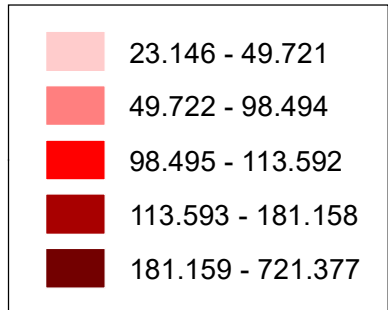

CASOS CONFIRMADOS DA COVID-19

19/08/2020

(Total acumulado: 3.456.652)

ÓBITOS POR COVID-19

19/08/2020

(Total acumulado: 111.100)

Universidade Federal da Paraíba

Laboratório de Estudos em Gestão de Água e Território - LEGAT/DGEIOC (www.ufpb.br/legat)