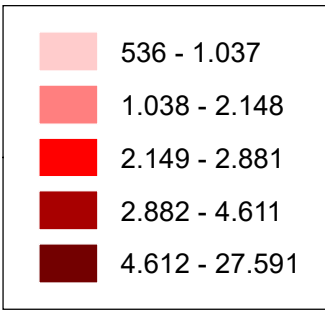

CASOS CONFIRMADOS DA COVID-19

19/08/2020

(Total acumulado: 3.456.652)

ÓBITOS POR COVID-19

19/08/2020

(Total acumulado: 111.100)

Universidade Federal da Paraíba

Laboratório de Estudos em Gestão de Água e Território - LEGAT/DGEIOC (www.ufpb.br/legat)