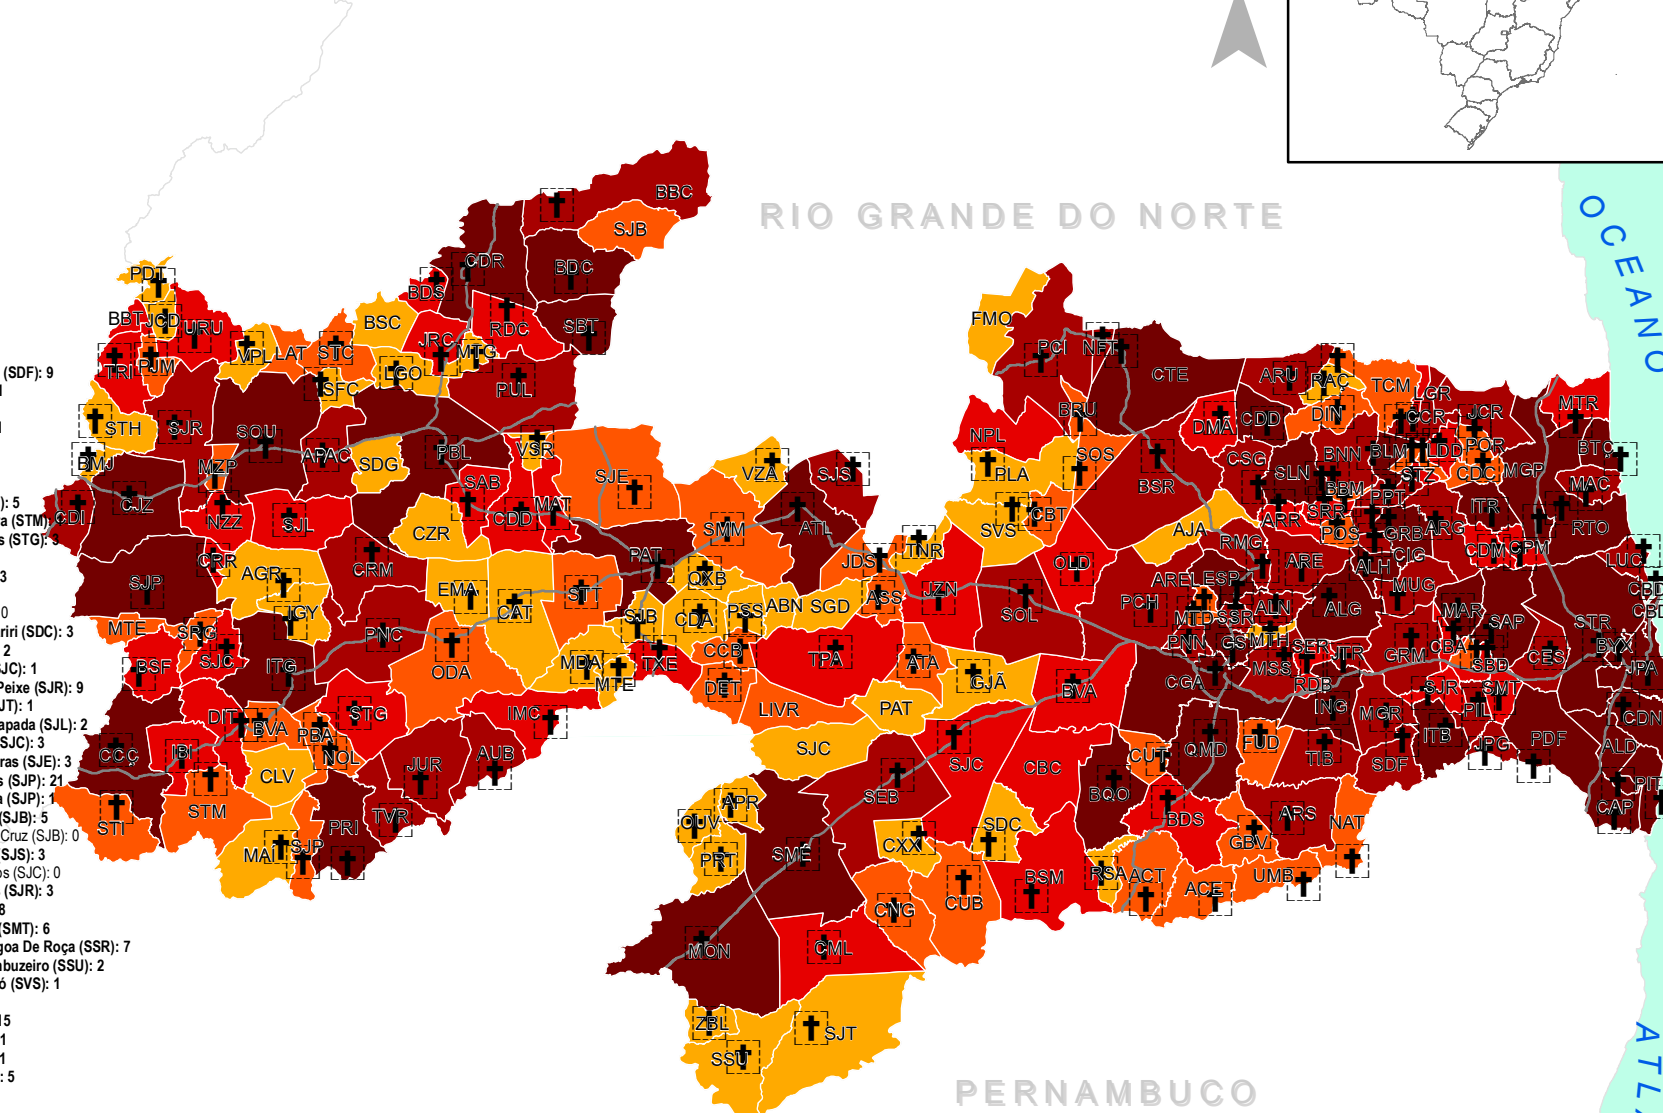

- Rio Tinto (RTO): 34
- Salgadinho (SGD): 0
- Salgado De São Félix (SDF): 9
- Santa Cecília (ACE): 1
- Santa Cruz (STC): 2
- Santa Helena (STH): 1
- Santa Inês (STI): 3
- Santa Luzia (ATL): 12
- Santa Rita (STR): 193
- Santa Teresinha (STT): 5
- Santana De Mangueira (STM): 5
- Santana Dos Garrotes (STG): 5
- Santo André (ATA): 1
- São Benedito (SAB): 3
- São Bento (SBT): 44
- São Domingos (SDG): 0
- São Domingos Do Cariri (SDC): 3
- São Francisco (SFC): 2
- São João Do Cariri (SJC): 1
- São João Do Rio Do Peixe (SJR): 9
- São João Do Tigre (SJT): 1
- São José Da Lagoa Tapada (SJT): 2
- São José De Caiana (SJC): 3
- São José De Espinharas (SJE): 3
- São José De Piranhas (SJP): 21
- São José De Princesa (SJP): 1
- São José Do Bonfim (SJB): 5
- São José Do Brejo Do Cruz (SJB): 0
- São José Do Sabugi (SJS): 3
- São José Dos Cordeiros (SJC): 0
- São José Dos Ramos (SJR): 3
- São Mamede (SMM): 8
- São Miguel De Tassurê (SMT): 6
- São Sebastião De Lagoa De Roça (SSR): 7
- São Sebastião Do Umbuzeiro (SSU): 2
- São Vicente Do Seridó (SVS): 1
- Sapé (SAP): 69
- Serra Branca (SEB): 15
- Serra Da Raiz (SDR): 1
- Serra Grande (SRG): 1
- Serra Redonda (SER): 5
- Serraria (SRR): 3
- Sertãozinho (STZ): 3
- Sobrado (SBD): 5
- Solânea (SLN): 15
- Soledade (SOL): 2
- Sossêgo (SOS): 1
- Sousa (SOU): 77
- Sumé (SMÉ): 15
- Tacima (TCM): 4
- Taperóia (TPA): 7
- Tavares (TVR): 8
- Teixeira (TIX): 10
- Tenório (TNR): 2
- Triunfo (TRI): 5
- Uiraúna (URU): 16
- Umbuzeiro (UMB): 4
- Várzea (VZA): 1
- Vieirópolis (VPL): 2
- Vista Serrana (VSR): 3
- Zabelê (ZBL): 1

C E A R Á

LEGENDA

☩ Óbitos confirmados

— Rodovias

Casos Confirmados

0	187 - 380
16 - 100	381 - 749
101 - 186	750 - 55.511

Universidade Federal da Paraíba

25 50 100 Km

Fonte de dados: Casos confirmados e óbitos por COVID-19 obtidos do boletim da Secretaria de Estado da Saúde (SES) da Paraíba, atualizado no dia 19/02/2021; Base municipal do IBGE (2017).
Projeção: Policônica
Datum: SIRGAS 2000
Elaboração: Arthur Ribeiro L. dos Santos.

Laboratório de Estudos em Gestão de Água e Território - LEGAT/DGEOC (www.ufpb.br/legat)