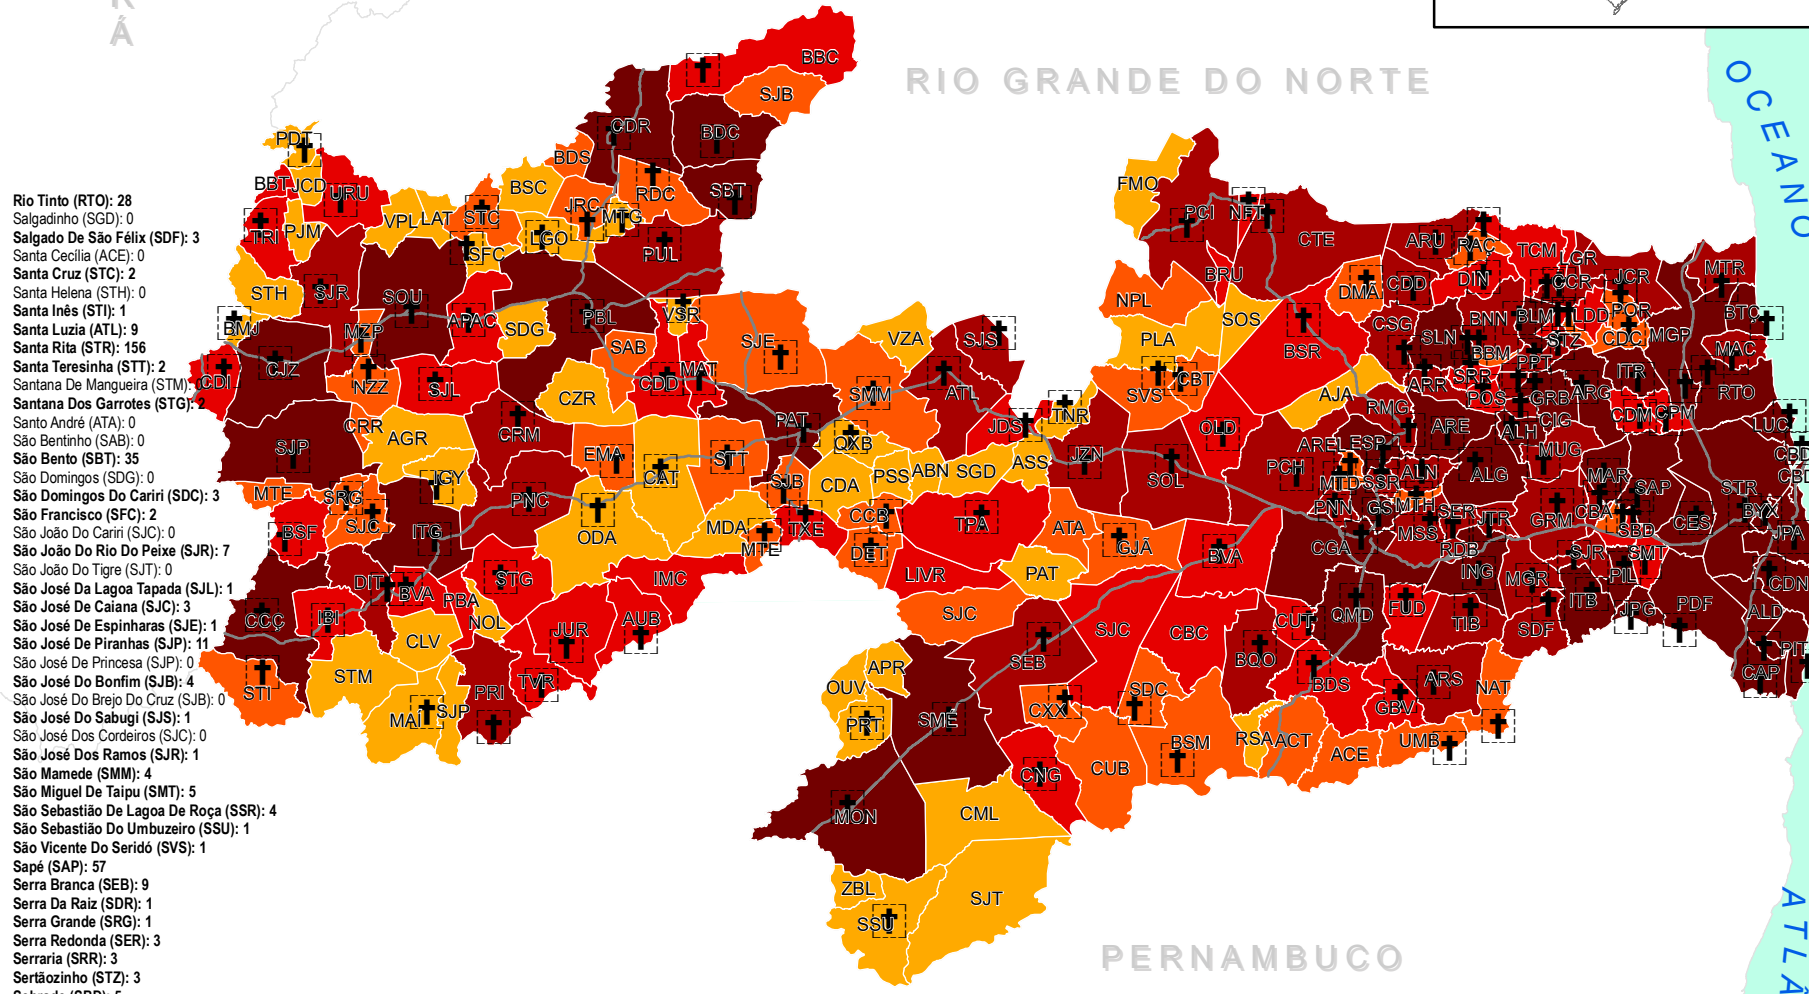

- Água Branca (AUB): 2
- Aguiar (AGR): 0
- Alagoa Grande (ALG): 28
- Alagoa Nova (ALN): 9
- Alagoinha (ALH): 12
- Alcantil (ACT): 0
- Algodão De Jandira (AJA): 0
- Alhandra (ALD): 18
- Amparo (APR): 0
- Aparecida (APAC): 4
- Araçagi (ARG): 6
- Arara (ARR): 6
- Ararua (ARU): 8
- Areia (ARE): 5
- Areia De Baraúnas (ABN): 0
- Areal (AREL): 2
- Aroeiras (ARS): 1
- Assunção (ASS): 0
- Baía Da Traição (BT): 7
- Bananeiras (BNN): 2
- Baraúna (BRU): 0
- Barra De Santa Rosa (BSR): 1
- Barra De Santana (BDS): 3
- Barragem De São Miguel (BSM): 1
- Bayeux (BYX): 111
- Belém (BLM): 16
- Belém Do Brejo Do Cruz (BBC): 2
- Bernardino Batista (BBT): 0
- Boa Ventura (BVA): 2
- Boa Vista (BV): 1
- Bom Jesus (BMJ): 1
- Bom Sucesso (BSC): 0
- Bonito De Santa Fé (BSF): 3
- Boqueirão (BQO): 7
- Borborema (BBM): 0
- Brejo Do Cruz (BDC): 9
- Brejo Dos Santos (BDS): 0
- Caaporã (CAP): 17
- Cabaceiras (CBC): 0
- Cabedelo (CBD): 75
- Cachoeira Dos Índios (CDI): 7
- Cacimba De Areia (CDA): 0
- Cacimba De Dentro (CDD): 8
- Cacimbas (CCB): 2
- Caixa (CCR): 10
- Cajazeiras (CJZ): 49
- Cajazeirinhas (CZR): 0
- Caldas Brandão (CBA): 2
- Camalaú (CML): 2
- Campina Grande (CGA): 398
- Capim (CPM): 7
- Caraúbas (CUB): 0
- Carrapateira (CRR): 0
- Casserengue (CSG): 5
- Catingueira (CAT): 2
- Catolé Do Rocha (CDR): 17
- Caturité (CUT): 1
- Conceição (CC): 7
- Condado (CDD): 5
- Conde (CDN): 15
- Piancó (PNC): 9
- Congo (CNG): 2
- Coremas (CRM): 6
- Coxixola (CXX): 1
- Cruz Do Espírito Santo (CES): 20
- Cubatí (CBT): 1
- Cuité (CTE): 3
- Cuité De Mamanguape (CDM): 9
- Cuitigá (CIG): 10
- Curral De Cima (CDC): 2
- Curral Velho (CLV): 0
- Damião (DMÁ): 1
- Desterro (DET): 3
- Diamante (DIA): 4
- Dona Inês (DIN): 2
- Duas Estradas (DUE): 2
- Emas (EMA): 5
- Esperança (ESP): 12
- Fagundes (FUD): 5
- Frei Martinho (FMO): 0
- Gado Bravo (GBV): 2
- Guarabira (GRB): 72
- Gurinhém (GRM): 9
- Gurjão (GJÁ): 2
- Ibiara (IBI): 2
- Igaracy (IGY): 1
- Imaculada (IMC): 0
- Ingá (ING): 21
- Itabaiana (ITB): 22
- Itaporanga (ITG): 17
- Itaporocica (ITR): 10
- Itatuba (TIB): 5
- Jacarajú (JCR): 9
- Jericó (JRC): 3
- João Pessoa (JPA): 958
- Joca Claudino (JCD): 0
- Juazeira Távora (JTC): 5
- Juazeirinho (JZN): 2
- Junco Do Seridó (JDS): 5
- Juru (JUR): 2
- Lagoa (LGO): 1
- Lagoa De Dentro (LDD): 0
- Lagoa Seca (GS): 16
- Lastro (LAT): 0
- Livramento (LIVR): 0
- Logradouro (LGR): 6
- Lucena (LUC): 0
- Mãe D'água (MDA): 0
- Malta (MAT): 3
- Mamanguape (MGP): 41
- Manairim (MAI): 2
- Marcação (MAC): 23
- Mari (MAR): 2
- Marizópolis (MZP): 1
- Massaranduba (MSS): 6
- Mataraca (MTR): 0
- Matosinhos (MTH): 2
- Mato Grosso (MTG): 1
- Maturéia (MTE): 1
- Mogéio (MGR): 6
- Montadas (MTD): 1
- Monte Horebe (MTE): 0
- Monteiro (MON): 10
- Mulungu (MUG): 10
- Natuba (NAT): 2
- Nazarezinho (NZZ): 2
- Nova Floresta (NFT): 1
- Nova Olinda (NOL): 0
- Nova Palmeira (NPL): 0
- Olho D'água (ODA): 2
- Olivedos (OLD): 1
- Ouro Velho (OUV): 0
- Parari (PAT): 0
- Passagem (PAS): 0
- Patos (PAT): 89
- Paulista (PUL): 2
- Pedra Branca (PBA): 0
- Pedra Lavrada (PLA): 0
- Pedras De Fogo (PDF): 33
- Pedro Régis (POR): 4
- Picuí (PCI): 3
- Pilar (PIL): 15
- Pilões (POL): 2
- Pilõeszinhos (PLZ): 3
- Pirpirituba (PPT): 4
- Pitimbu (PIT): 9
- Pocinhos (PCH): 5
- Poço Dantas (PDT): 2
- Poço De José De Moura (PJM): 0
- Pombal (PBL): 6
- Prata (PRT): 2
- Princesa Isabel (PRI): 10
- Puxinanã (PNN): 2
- Queimadas (QMD): 18
- Quixaba (QXB): 2
- Remígio (RMG): 5
- Riachão (RA): 2
- Riachão Do Bacamarte (RDB): 0
- Riachão Do Poço (RDP): 2
- Riacho De Santo Antônio (RSA): 0
- Riacho Dos Cavalos (RDC): 4
- Rio Tinto (RTO): 28
- Salgadinho (SGD): 0
- Salgado De São Félix (SDF): 3
- Santa Cecília (ACC): 0
- Santa Cruz (SC): 2
- Santa Helena (STH): 0
- Santa Inês (STI): 1
- Santa Luzia (ATL): 9
- Santa Rita (STR): 156
- Santa Teresinha (STT): 2
- Santana De Mangueira (STM): 2
- Santana Dos Garrotes (STG): 2
- Santo André (ATA): 0
- São Bento (SAB): 0
- São Bento (SBT): 35
- São Domingos (SDG): 0
- São Domingos Do Cariri (SDC): 3
- São Francisco (SFC): 2
- São João Do Cariri (SJC): 0
- São João Do Rio Do Peixe (SJR): 7
- São João Do Tigre (SJT): 0
- São José Da Lagoa Tapada (SJT): 1
- São José De Caiana (SJC): 3
- São José De Espinharas (SJE): 1
- São José De Piranhas (SJP): 11
- São José De Princesa (SJP): 0
- São José Do Bonfim (SJB): 4
- São José Do Brejo Do Cruz (SJB): 0
- São José Do Sabugi (SJS): 1
- São José Dos Cordeiros (SJC): 0
- São José Dos Ramos (SJR): 1
- São Mamede (SMM): 4
- São Miguel De Taipu (SMT): 5
- São Sebastião De Lagoa De Roça (SSR): 4
- São Sebastião Do Umbuzeiro (SSU): 1
- São Vicente Do Seridó (SVS): 1
- Sapé (SAP): 57
- Serra Branca (SEB): 9
- Serra Da Raiz (SDR): 1
- Serra Grande (SRG): 1
- Serra Redonda (SER): 3
- Serraria (SRR): 3
- Sertãozinho (STZ): 3
- Sobrado (SBD): 5
- Solânea (SLN): 9
- Soledade (SOL): 1
- Sossêgo (SOS): 0
- Sousa (SOU): 43
- Sumé (SM): 4
- Tacima (TCM): 3
- Taperóia (TPA): 4
- Tavares (TVR): 2
- Teixeira (TXE): 6
- Triunfo (TNR): 1
- Triunfo (TRI): 3
- Uiraúna (URU): 11
- Umbuzeiro (UMB): 4
- Várzea (VZA): 0
- Vieirópolis (VPL): 0
- Vista Serrana (VSR): 2
- Zabelê (ZBL): 0