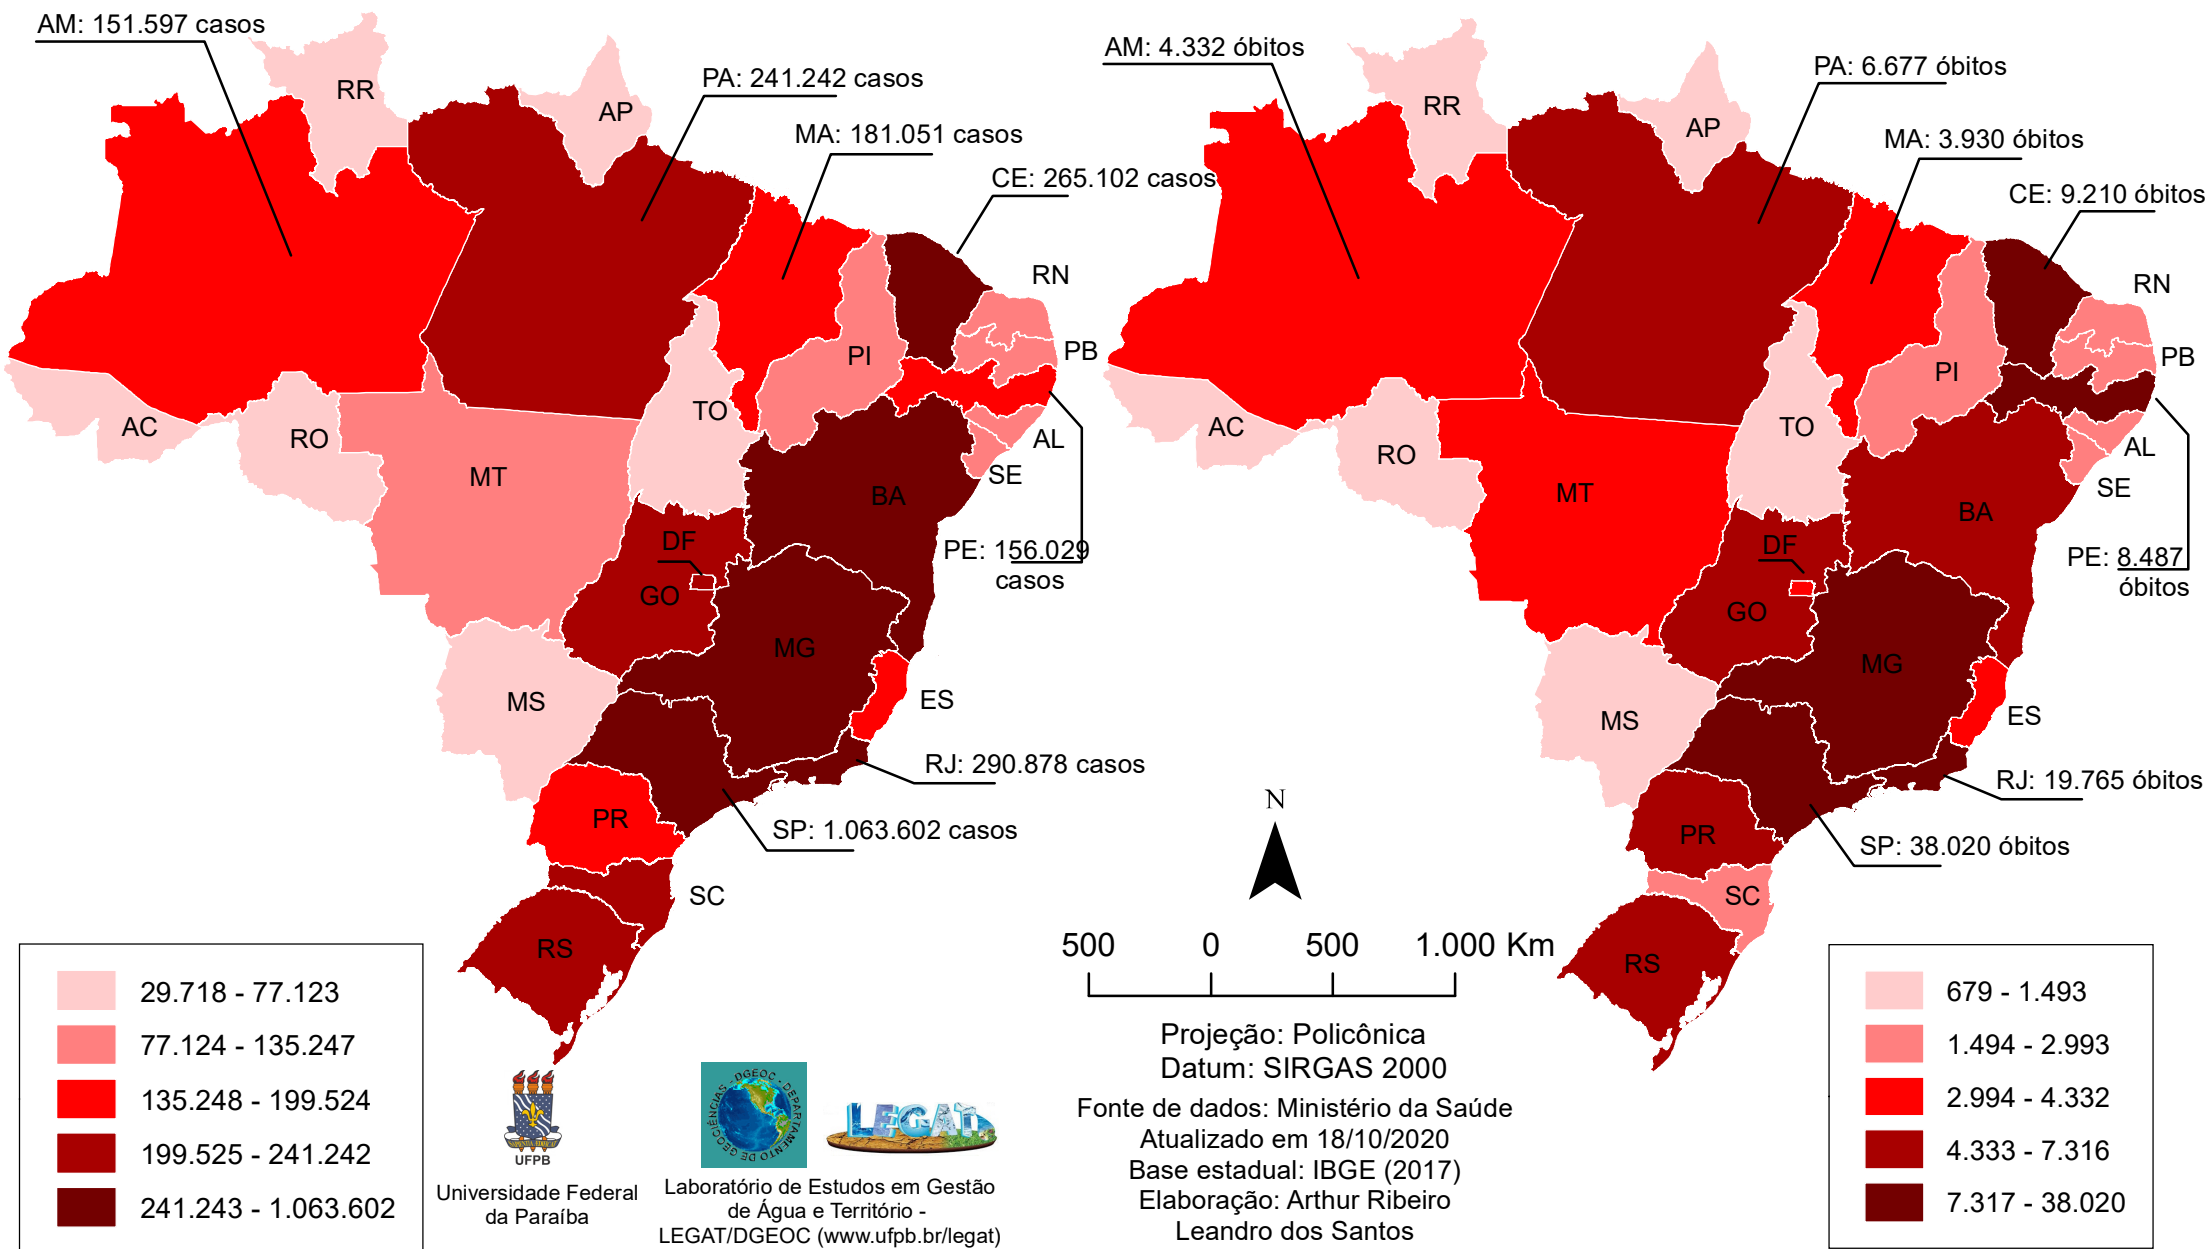

# CASOS CONFIRMADOS DA COVID-19

18/10/2020  
(Total acumulado: 5.235.344)

# ÓBITOS POR COVID-19

18/10/2020  
(Total acumulado: 153.905)

Universidade Federal da Paraíba

Laboratório de Estudos em Gestão de Água e Território - LEGAT/DGEOC (www.ufpb.br/legat)

Projeção: Policônica  
Datum: SIRGAS 2000

Fonte de dados: Ministério da Saúde  
Atualizado em 18/10/2020  
Base estadual: IBGE (2017)  
Elaboração: Arthur Ribeiro  
Leandro dos Santos