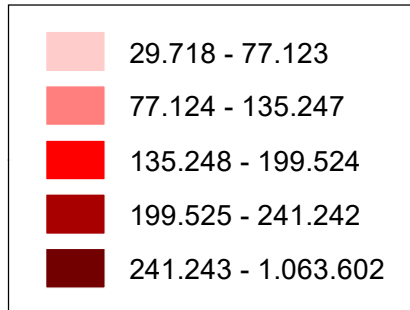

CASOS CONFIRMADOS DA COVID-19

18/10/2020
(Total acumulado: 5.235.344)

ÓBITOS POR COVID-19

18/10/2020
(Total acumulado: 153.905)