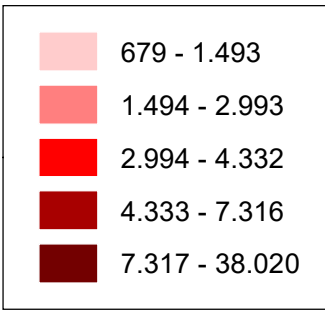

CASOS CONFIRMADOS DA COVID-19

18/10/2020
(Total acumulado: 5.235.344)

ÓBITOS POR COVID-19

18/10/2020
(Total acumulado: 153.905)