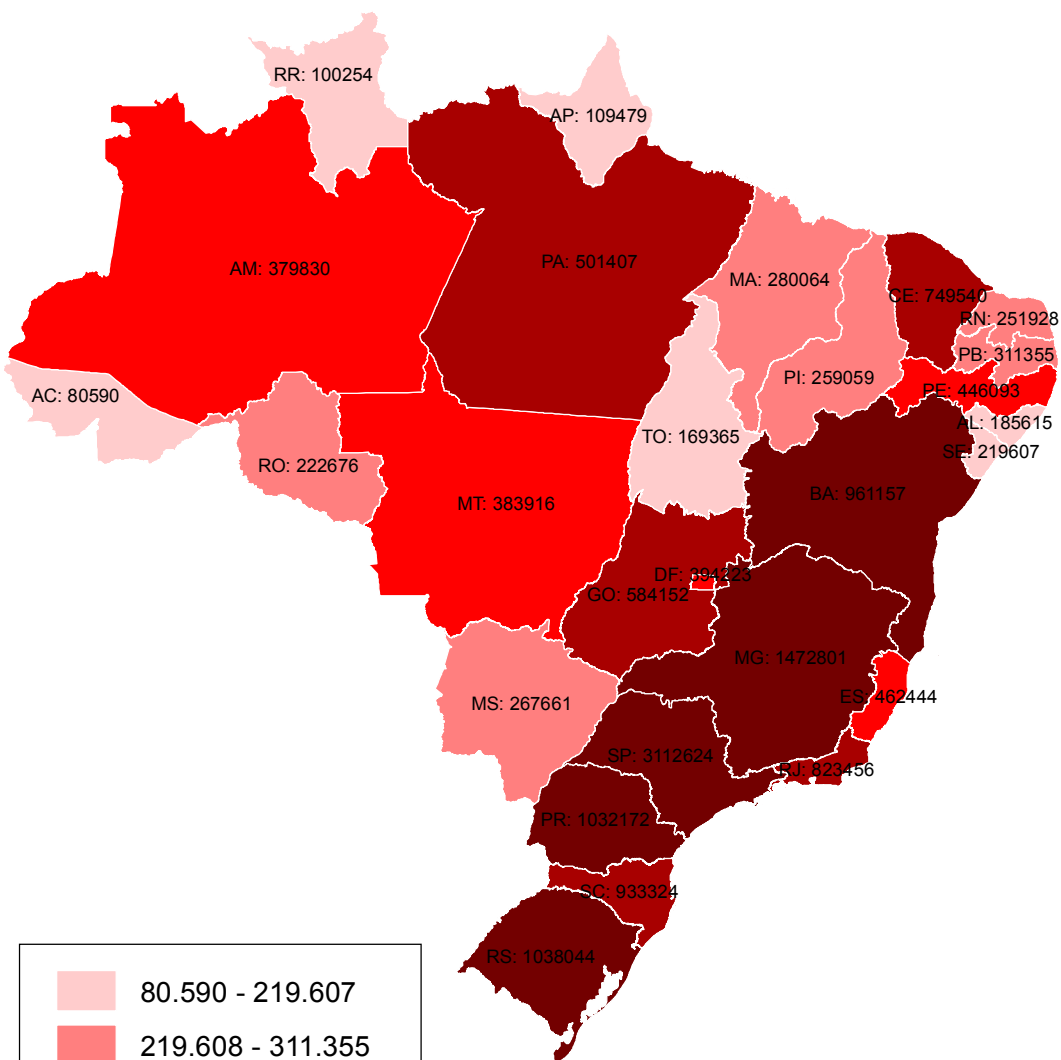

CASOS CONFIRMADOS DA COVID-19

18/05/2021

(Total acumulado: 15.732.836)

Universidade Federal da Paraíba

Laboratório de Estudos em Gestão de Água e Território - LEGAT/DGEOC (www.ufpb.br/legat)

ÓBITOS POR COVID-19

18/05/2021

(Total acumulado: 439.050)

Projeção: Policônica
Datum: SIRGAS 2000

Fonte de dados: Ministério da Saúde
Atualizado em 18/05/2021
Base estadual: IBGE (2017)
Elaboração: Arthur Ribeiro
Leandro dos Santos