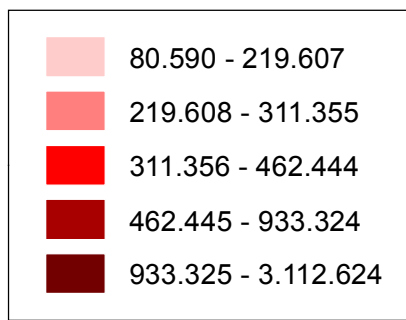

CASOS CONFIRMADOS DA COVID-19

18/05/2021

(Total acumulado: 15.732.836)

Universidade Federal da Paraíba

Laboratório de Estudos em Gestão de Água e Território - LEGAT/DGEOC (www.ufpb.br/legat)

ÓBITOS POR COVID-19

18/05/2021

(Total acumulado: 439.050)

Projeção: Policônica
Datum: SIRGAS 2000

Fonte de dados: Ministério da Saúde
Atualizado em 18/05/2021
Base estadual: IBGE (2017)
Elaboração: Arthur Ribeiro
Leandro dos Santos