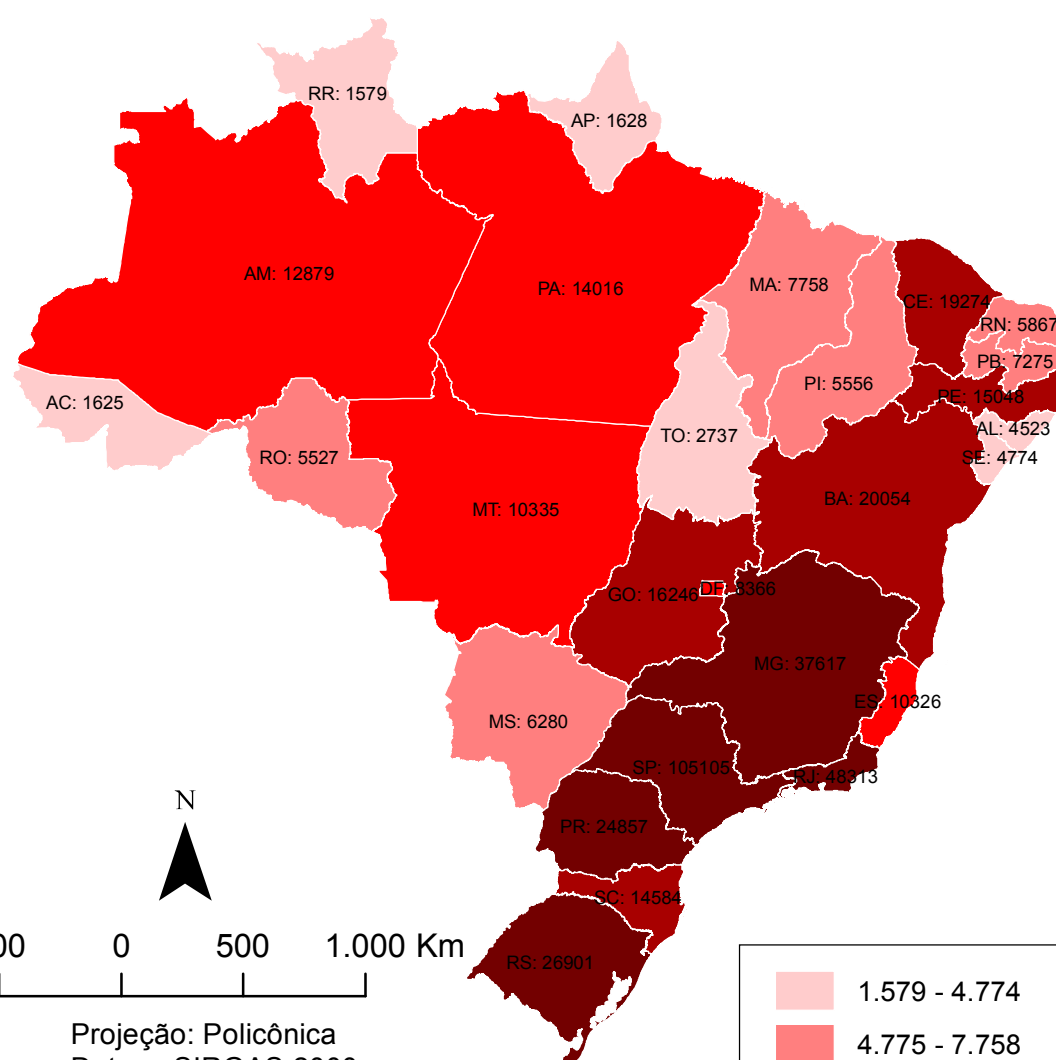

CASOS CONFIRMADOS DA COVID-19

18/05/2021

(Total acumulado: 15.732.836)

Universidade Federal da Paraíba

Laboratório de Estudos em Gestão de Água e Território - LEGAT/DGEOC (www.ufpb.br/legat)

ÓBITOS POR COVID-19

18/05/2021

(Total acumulado: 439.050)

Projeção: Policônica
Datum: SIRGAS 2000

Fonte de dados: Ministério da Saúde
Atualizado em 18/05/2021
Base estadual: IBGE (2017)
Elaboração: Arthur Ribeiro
Leandro dos Santos