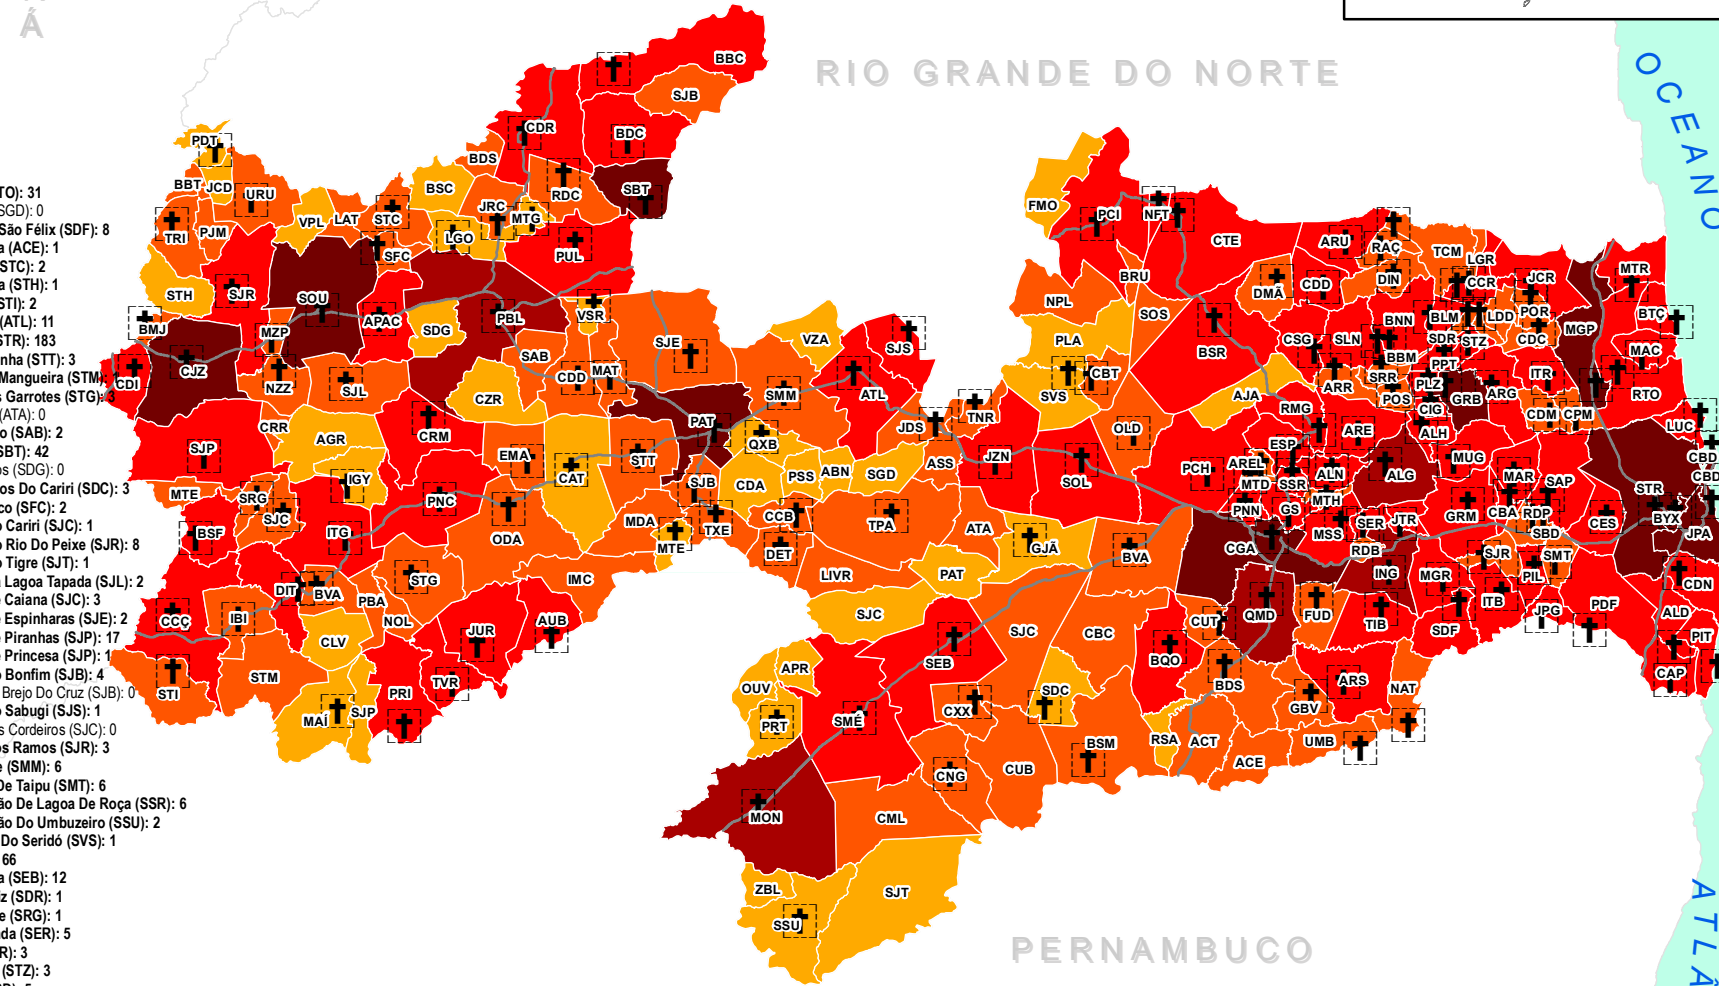

C E A R Á

R I O G R A N D E D O N O R T E

R I O G R A N D E D O N O R T E

O C E A N O

P E R N A M B U C O

A T L A N T I C O