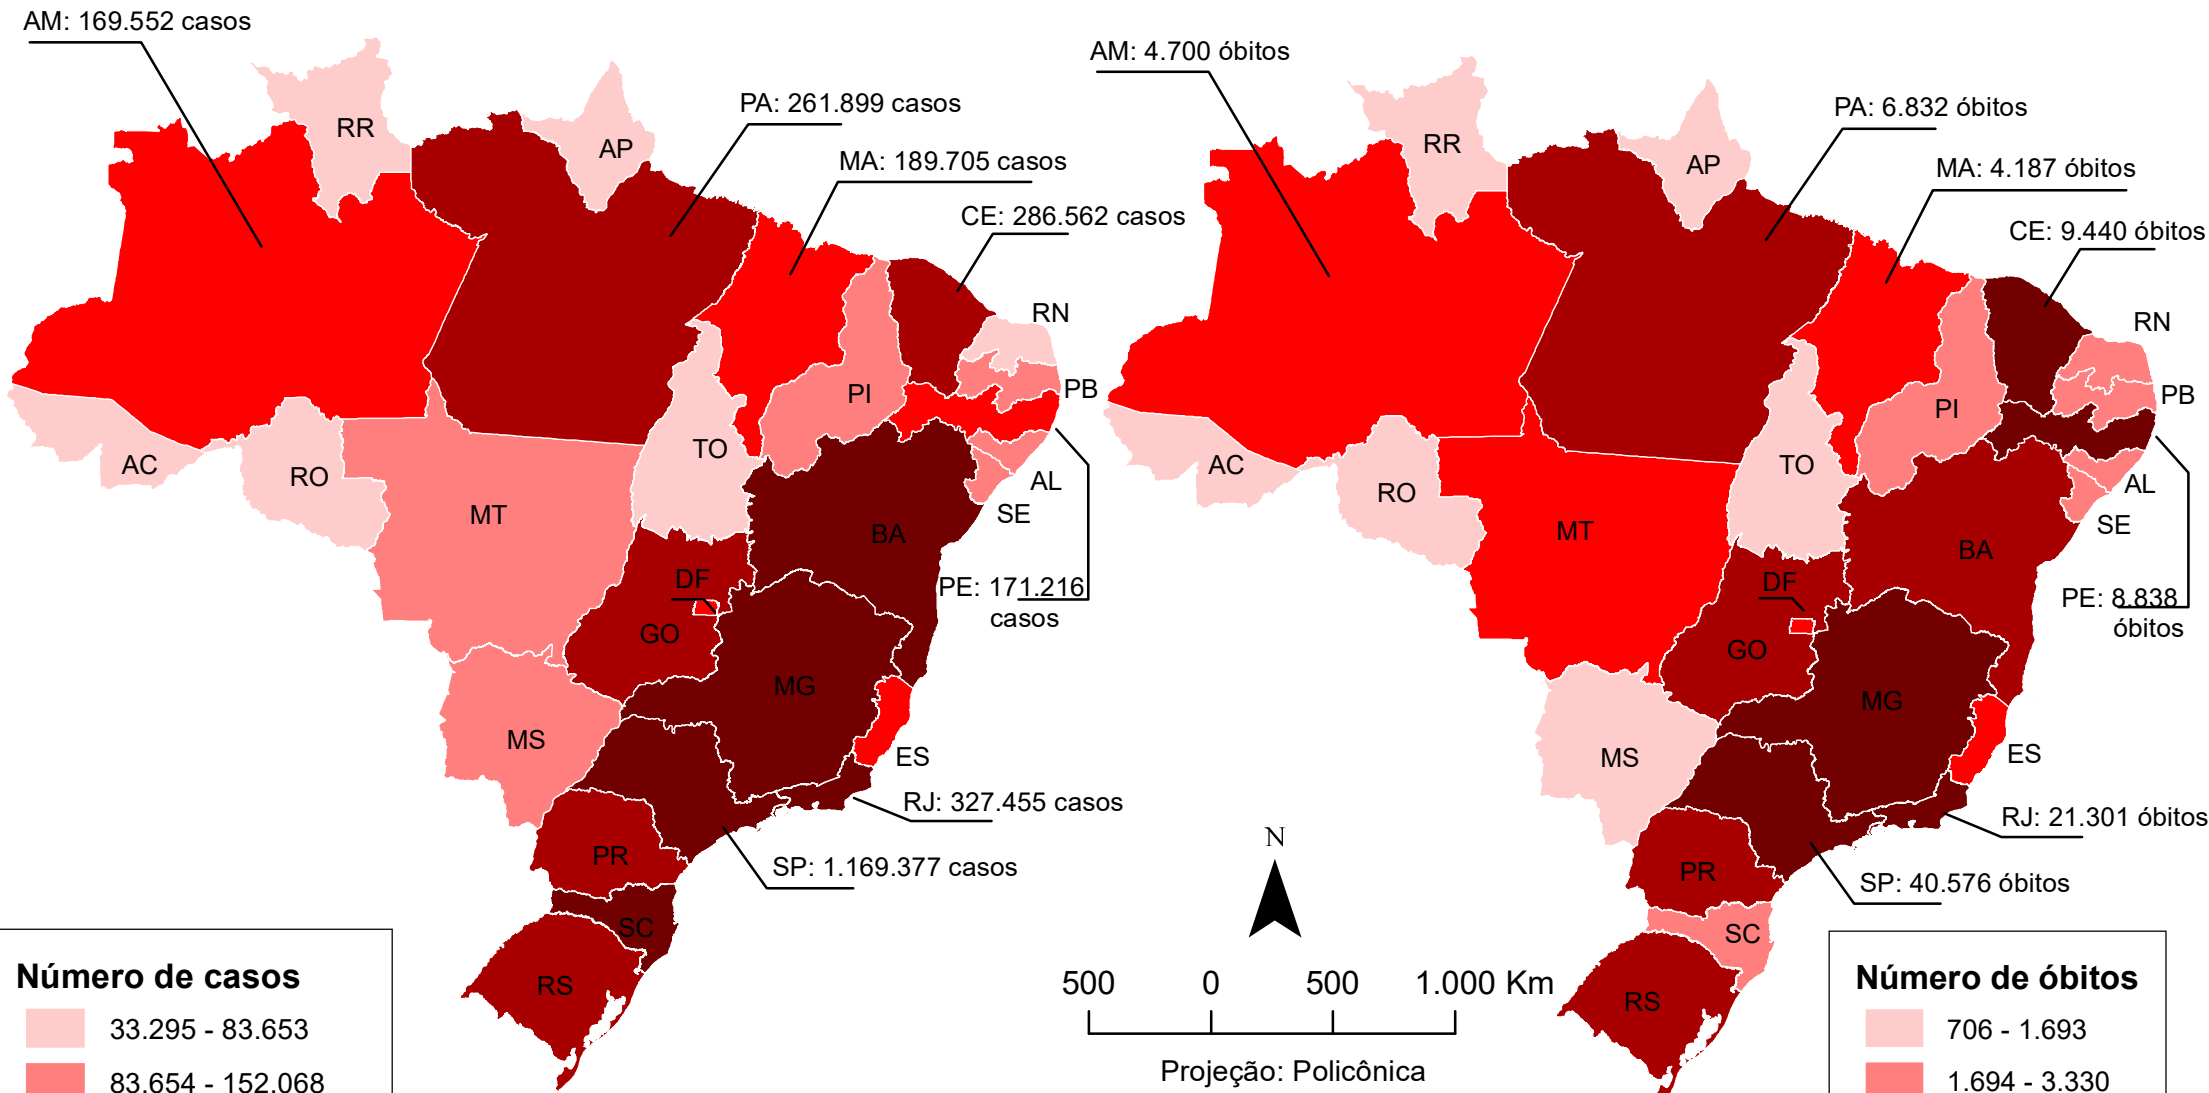

CASOS CONFIRMADOS DA COVID-19

16/11/2020

(Total acumulado: 5.876.464)

ÓBITOS POR COVID-19

16/11/2020

(Total acumulado: 166.014)

Projeção: Policônica
Datum: SIRGAS 2000
Fonte de dados: Ministério da Saúde
Atualizado em 16/11/2020
Base estadual: IBGE (2017)
Elaboração: Francisco Vilar de Araújo Segundo Neto