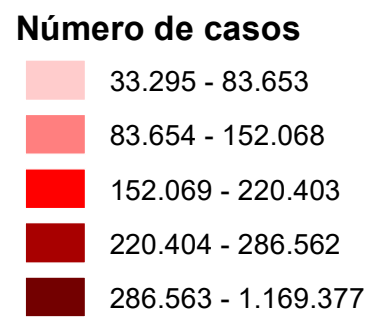

CASOS CONFIRMADOS DA COVID-19

16/11/2020

(Total acumulado: 5.876.464)

ÓBITOS POR COVID-19

16/11/2020

(Total acumulado: 166.014)

Projeção: Policônica
Datum: SIRGAS 2000
Fonte de dados: Ministério da Saúde
Atualizado em 16/11/2020
Base estadual: IBGE (2017)
Elaboração: Francisco Vilar de Araújo Segundo Neto