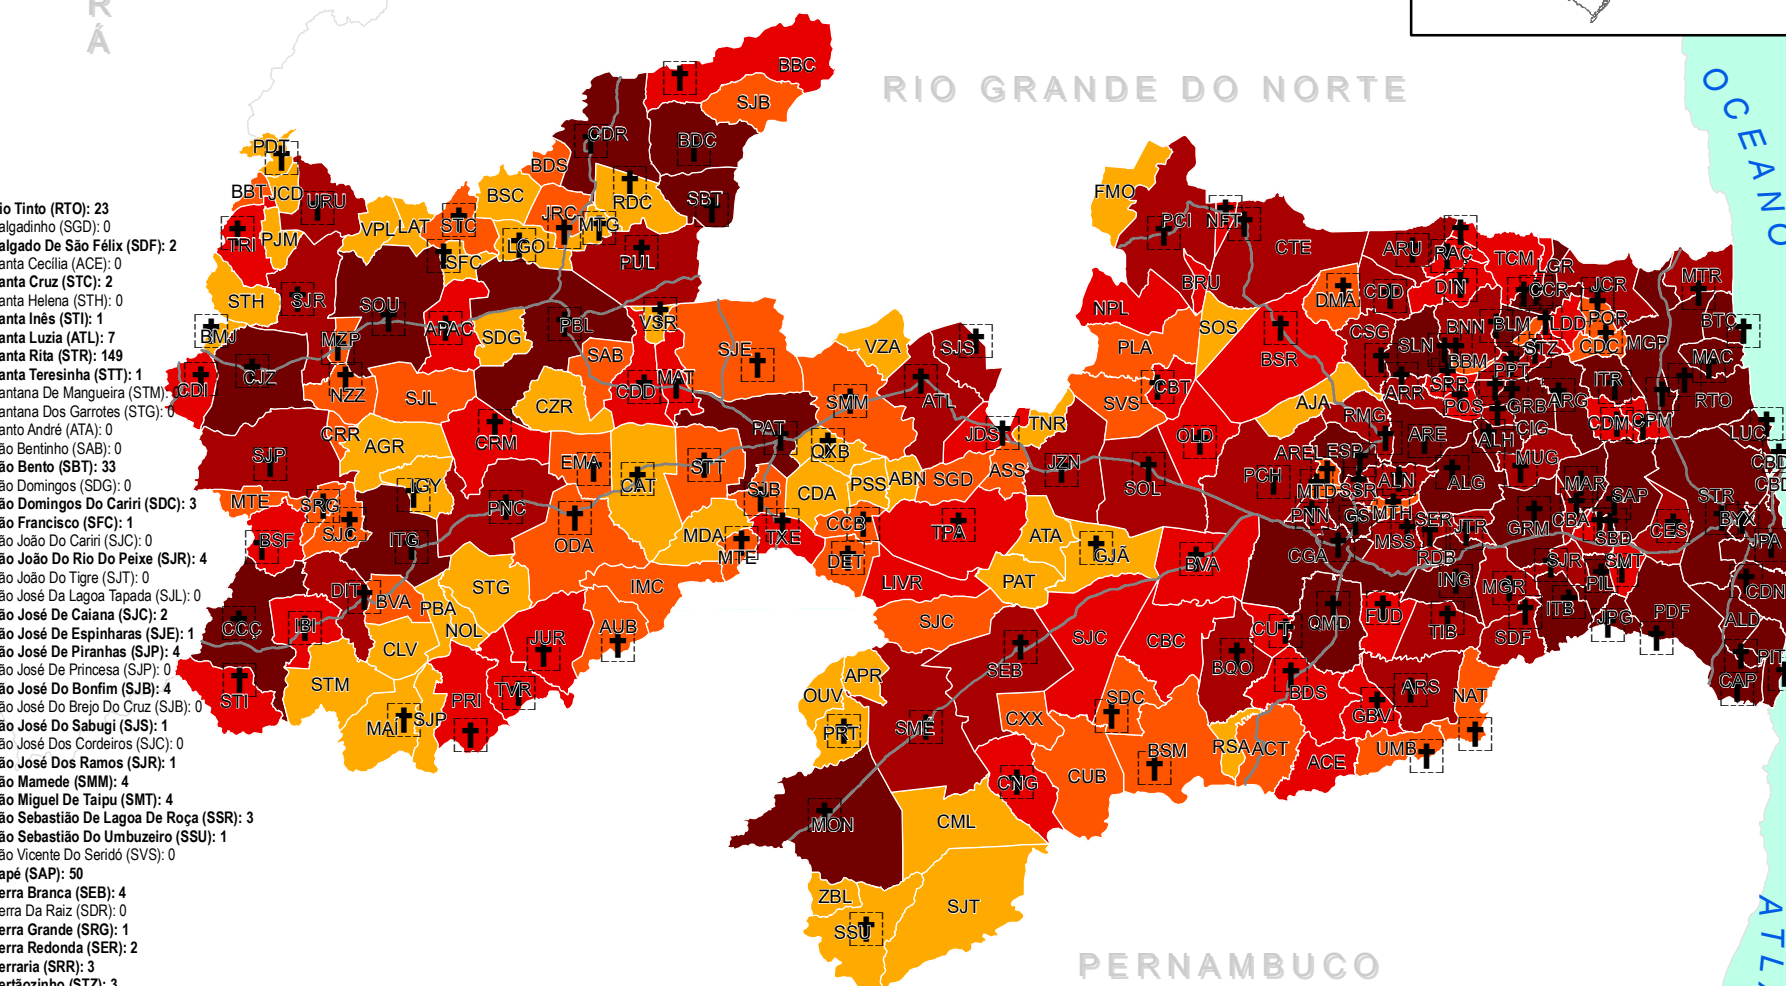

CEARÁ

LEGENDA

Óbitos confirmados
 Rodovias
Casos Confirmados
 0 (lightest yellow) to 432 - 28.612 (darkest red)

Fonte de dados: Casos confirmados e óbitos por COVID-19 obtidos do boletim da Secretaria de Estado da Saúde (SES) da Paraíba, atualizado no dia 16/09/2020; Base municipal do IBGE (2017).
 Projeção: Policônica
 Datum: SIRGAS 2000
 Elaboração: Arthur Ribeiro L. dos Santos.