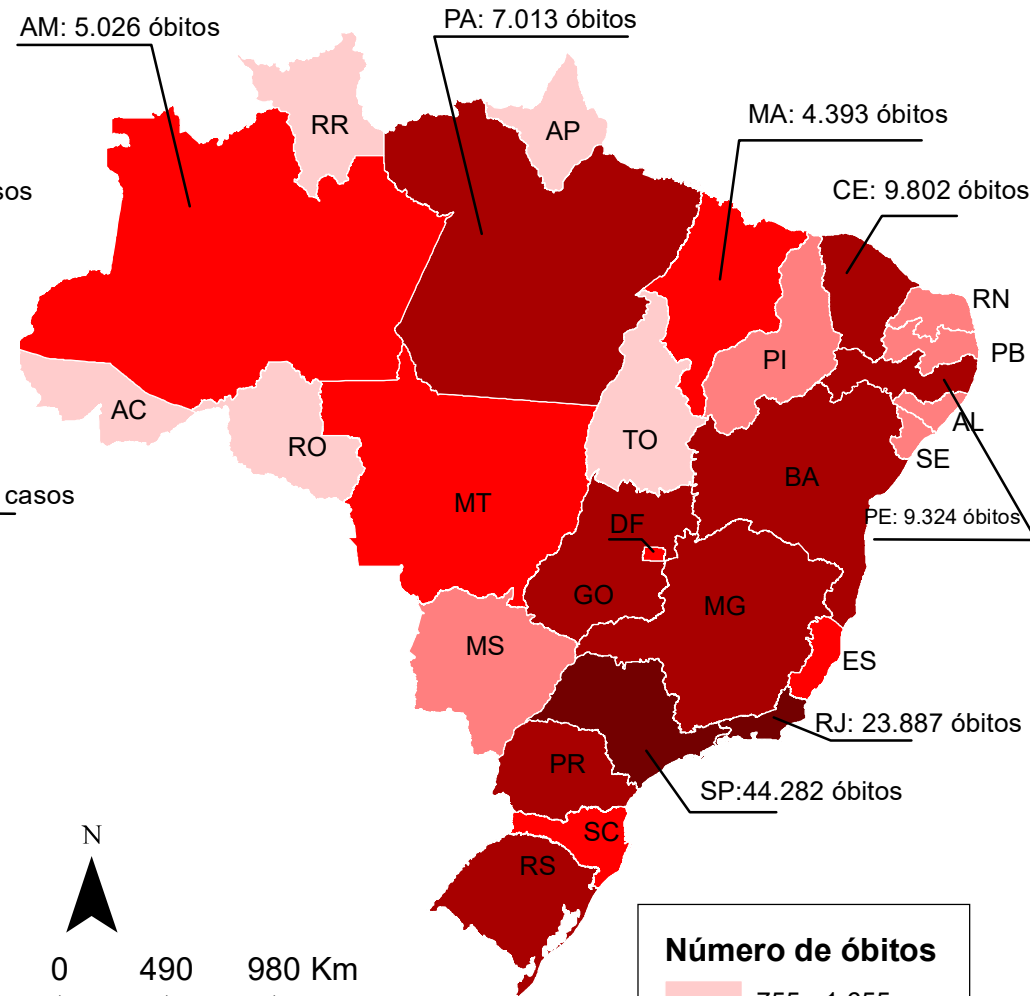

CASOS CONFIRMADOS DA COVID-19

15/12/2020

(Total acumulado: 6.970.034)

ÓBITOS POR COVID-19

15/12/2020

(Total acumulado: 182.799)

Número de casos

Número de óbitos

Projeção: Policônica
Datum: SIRGAS 2000

Fonte de dados: Ministério da Saúde
Atualizado em 12/12/2020
Base estadual: IBGE (2017)
Elaboração: Cecília Silva.

Universidade Federal da Paraíba

Laboratório de Estudos em Gestão de Água e Território - LEGAT/DGEOC (www.ufpb.br/legat)