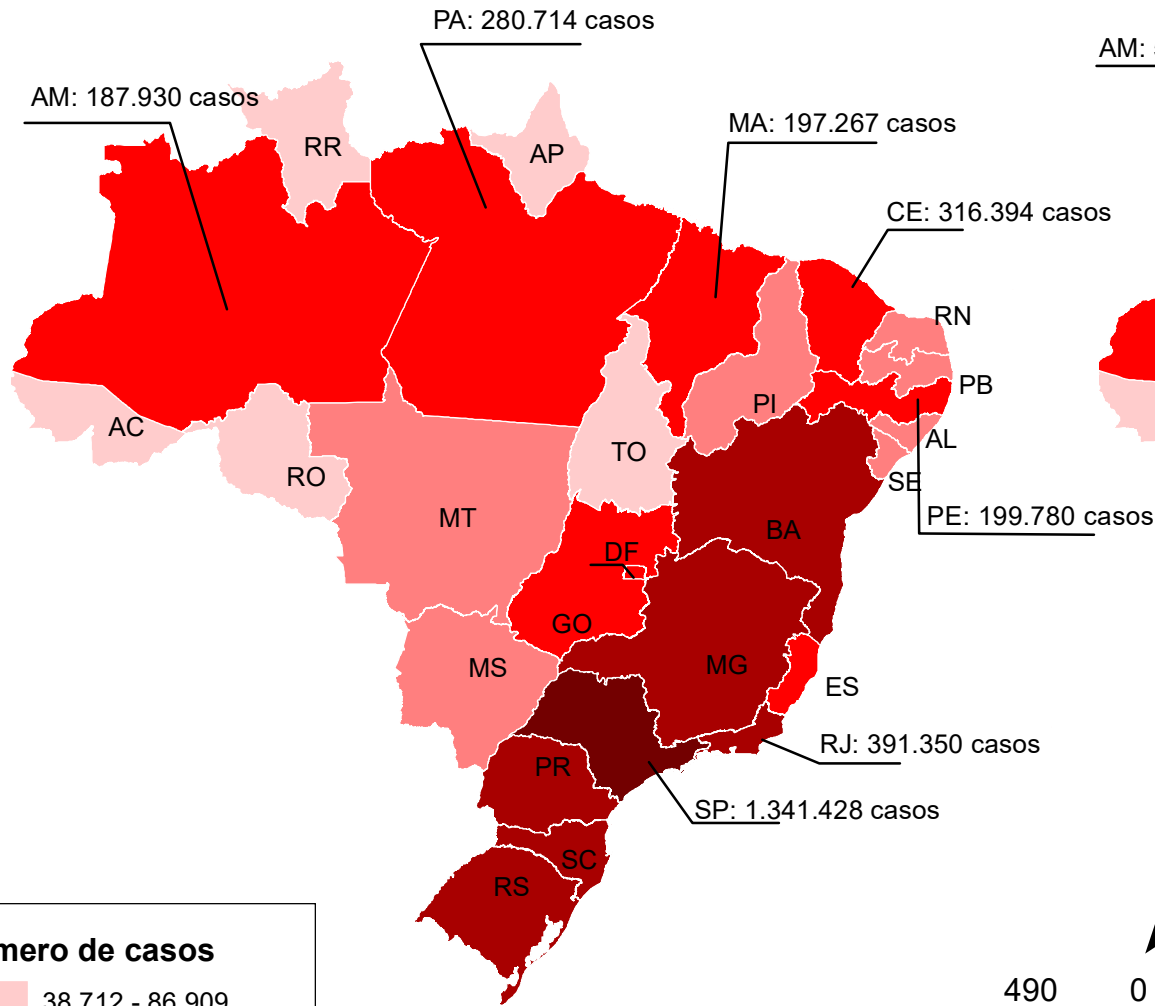

CASOS CONFIRMADOS DA COVID-19

15/12/2020

(Total acumulado: 6.970.034)

ÓBITOS POR COVID-19

15/12/2020

(Total acumulado: 182.799)

Número de casos

Número de óbitos

Projeção: Policônica
Datum: SIRGAS 2000

Fonte de dados: Ministério da Saúde
Atualizado em 12/12/2020
Base estadual: IBGE (2017)
Elaboração: Cecília Silva.

Universidade Federal da Paraíba

Laboratório de Estudos em Gestão de Água e Território - LEGAT/DGEOC (www.ufpb.br/legat)