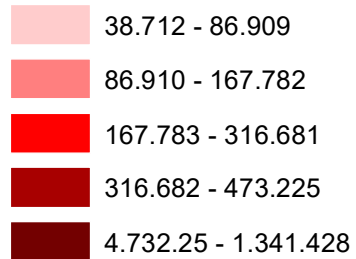

CASOS CONFIRMADOS DA COVID-19

15/12/2020

(Total acumulado: 6.970.034)

ÓBITOS POR COVID-19

15/12/2020

(Total acumulado: 182.799)

Número de casos

Número de óbitos