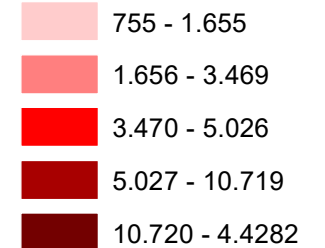

CASOS CONFIRMADOS DA COVID-19

15/12/2020

(Total acumulado: 6.970.034)

ÓBITOS POR COVID-19

15/12/2020

(Total acumulado: 182.799)

Número de casos

Número de óbitos