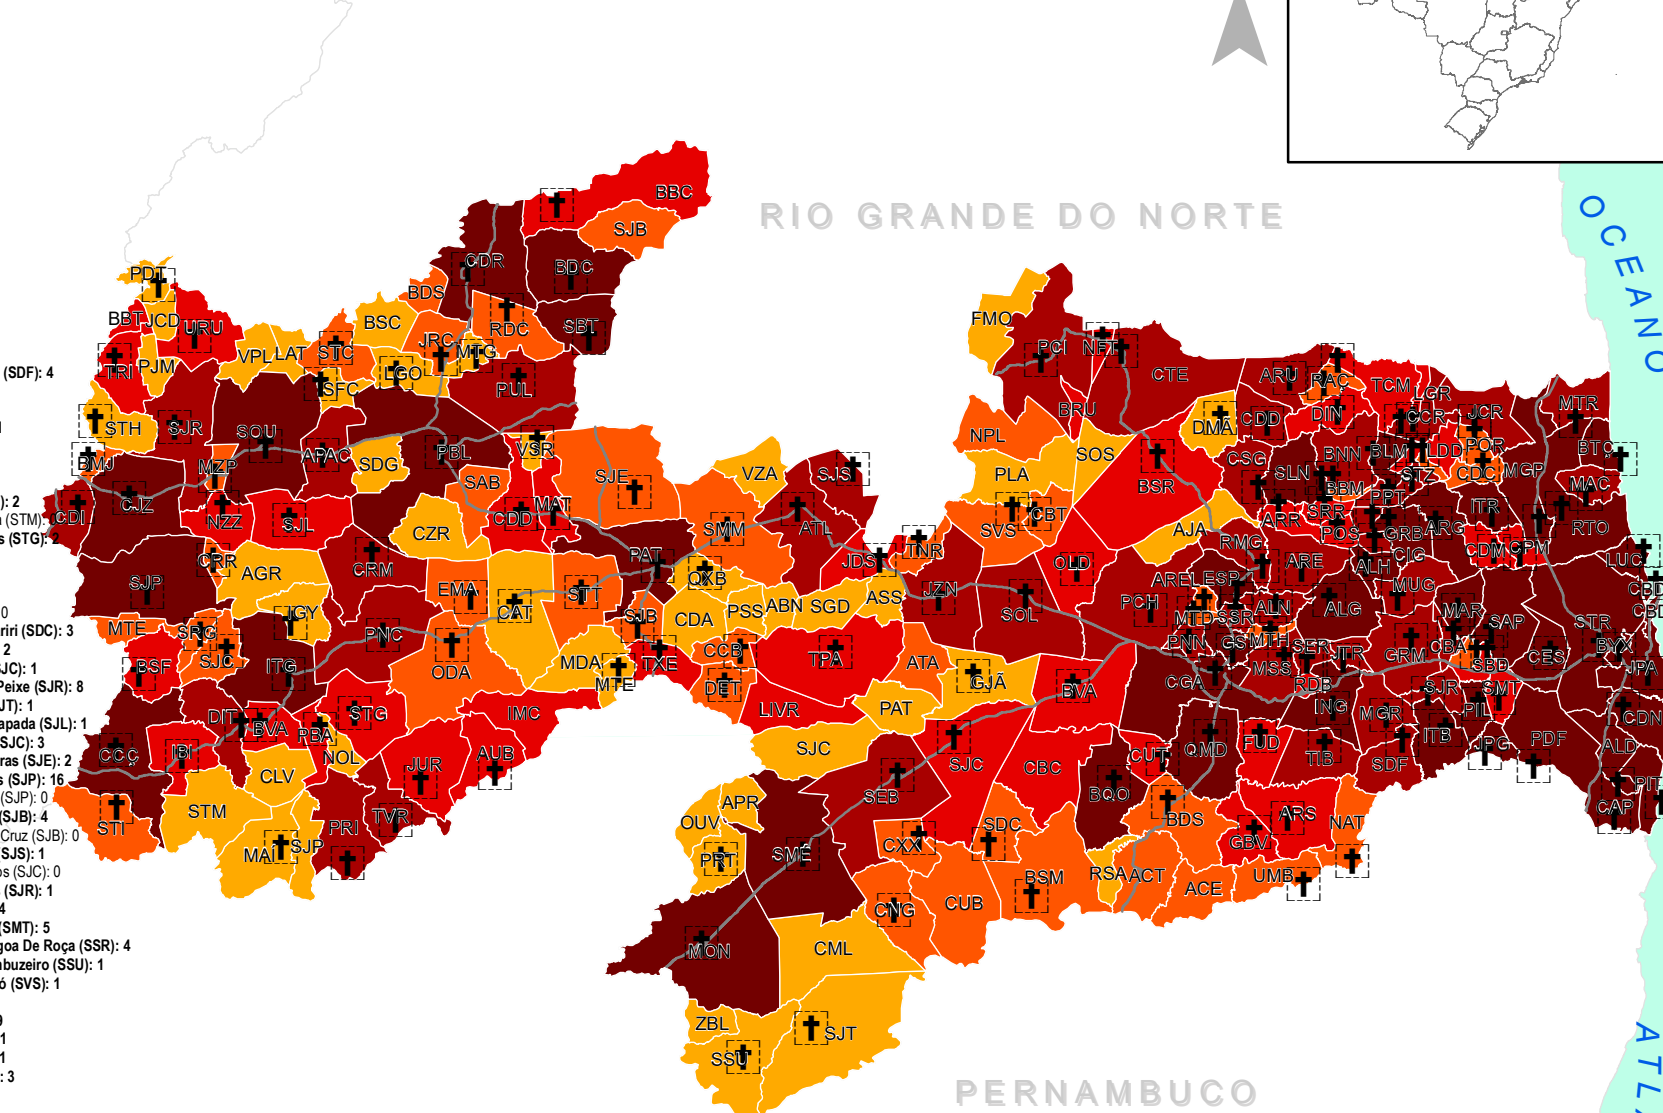

MUNICÍPIOS (SIGLA): Óbitos
Total acumulado de óbitos: 3.204

COVID-19 NO ESTADO DA PARAÍBA: CASOS CONFIRMADOS E ÓBITOS (15/11/2020)
Total acumulado: 138.546 casos