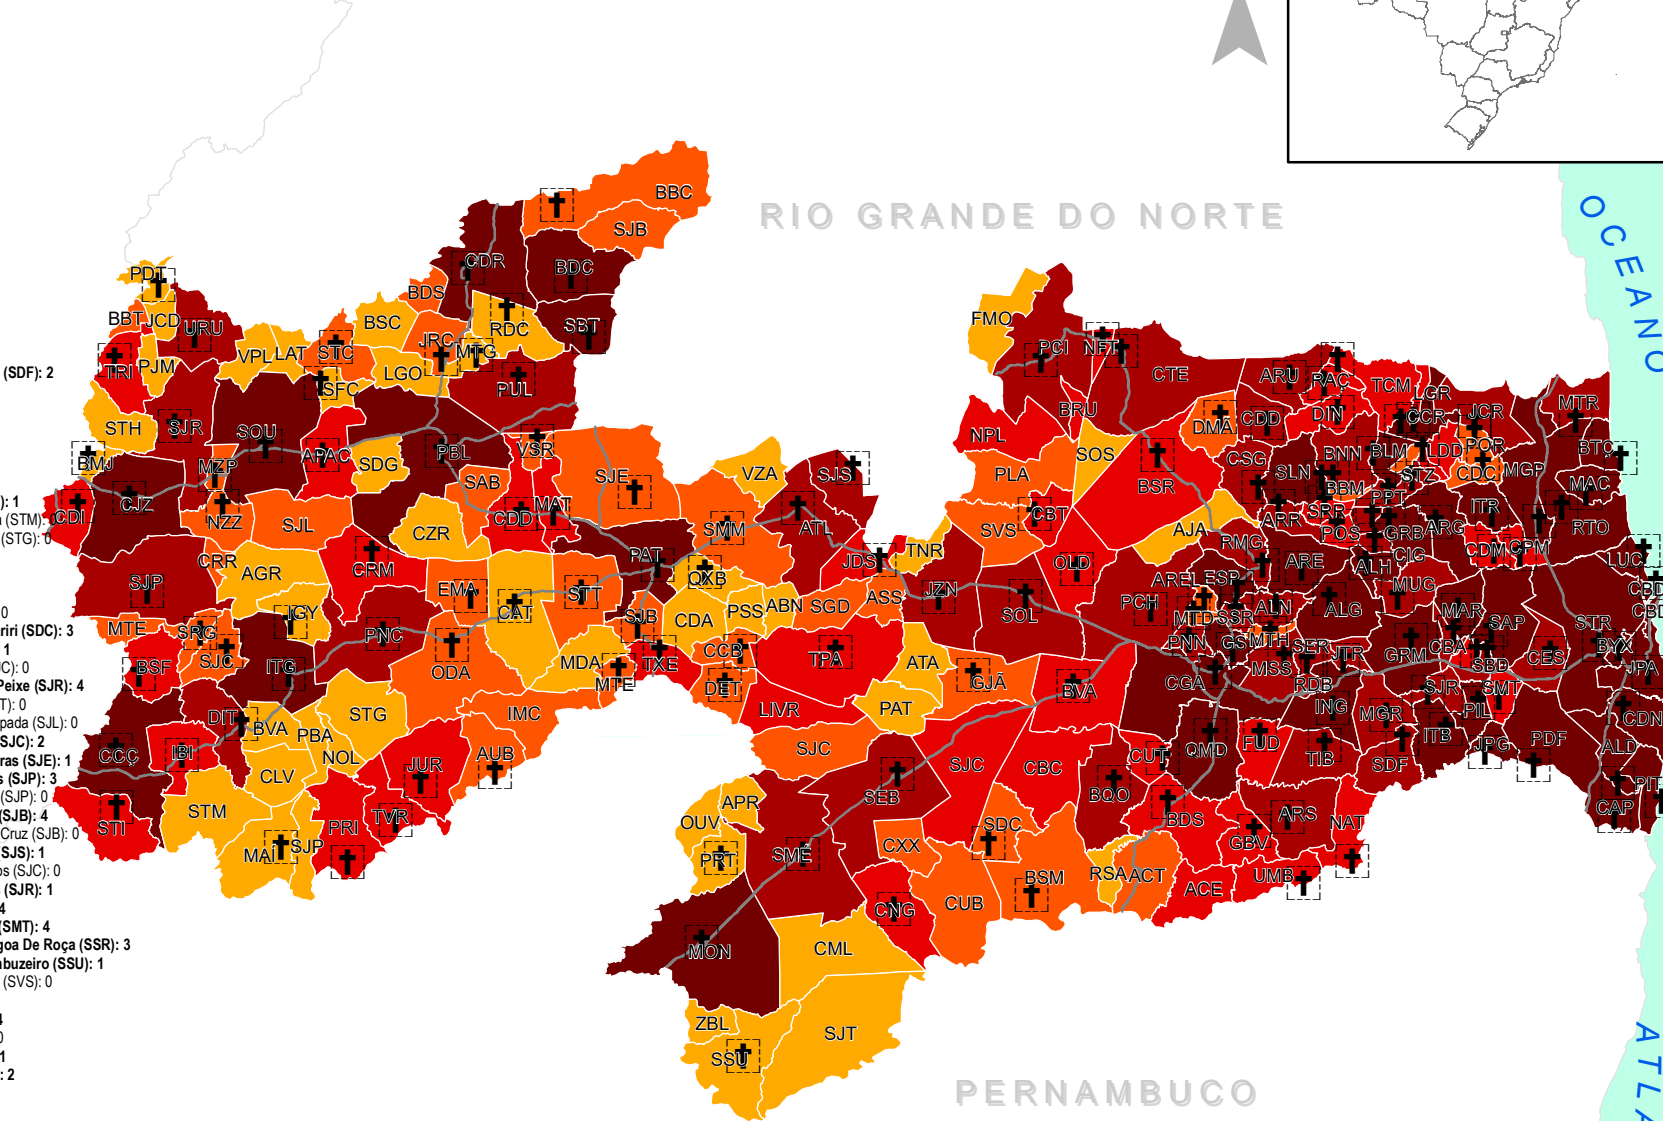

- Rio Tinto (RTO): 23
- Salgadinho (SGD): 0
- Salgado De São Félix (SDF): 2
- Santa Cecília (ACC): 0
- Santa Cruz (SCC): 2
- Santa Helena (STH): 0
- Santa Inês (STI): 0
- Santa Luzia (ATL): 7
- Santa Rita (STR): 148
- Santa Teresinha (STT): 1
- Santana De Mangueira (STM): 1
- Santana Dos Garrotes (STG): 7
- Santo André (ATA): 0
- São Bento (SAB): 0
- São Bento (SBT): 31
- São Domingos (SDG): 0
- São Domingos Do Cariri (SDC): 3
- São Francisco (SFC): 1
- São João Do Cariri (SJC): 0
- São João Do Rio Do Peixe (SJR): 4
- São João Do Tigre (SJT): 0
- São José Da Lagoa Tapada (SJT): 0
- São José De Caiana (SJC): 2
- São José De Espinharas (SJE): 1
- São José De Piranhas (SJP): 3
- São José De Princesa (SJP): 0
- São José Do Bonfim (SJB): 4
- São José Do Brejo Do Cruz (SJB): 0
- São José Do Sabugi (SJS): 1
- São José Dos Cordeiros (SJC): 0
- São José Dos Ramos (SJR): 1
- São Mamede (SMM): 4
- São Miguel De Taipu (SMT): 4
- São Sebastião De Lagoa De Roça (SSR): 3
- São Sebastião Do Umbuzeiro (SSU): 1
- São Vicente Do Seridó (SVS): 0
- Sapé (SAP): 50
- Serra Grande (SEB): 4
- Serra Da Raiz (SDR): 0
- Serra Grande (SRG): 1
- Serra Redonda (SER): 2
- Serraria (SRR): 3
- Sertãozinho (STZ): 3
- Sobrado (SBD): 4
- Solânea (SLN): 5
- Soledade (SOL): 1
- Sossêgo (SOS): 0
- Sousa (SOU): 34
- Sumé (SMÉ): 2
- Tacima (TCM): 2
- Taperóia (TPA): 3
- Tavares (TAV): 2
- Teixeira (TXE): 6
- Tenório (TRN): 0
- Triunfo (TRI): 2
- Uiraúna (URU): 8
- Umbuzeiro (UMB): 4
- Várzea (VZA): 0
- Vieirópolis (VPL): 0
- Vista Serrana (VSR): 1
- Zabelê (ZBL): 0

C E A R Á