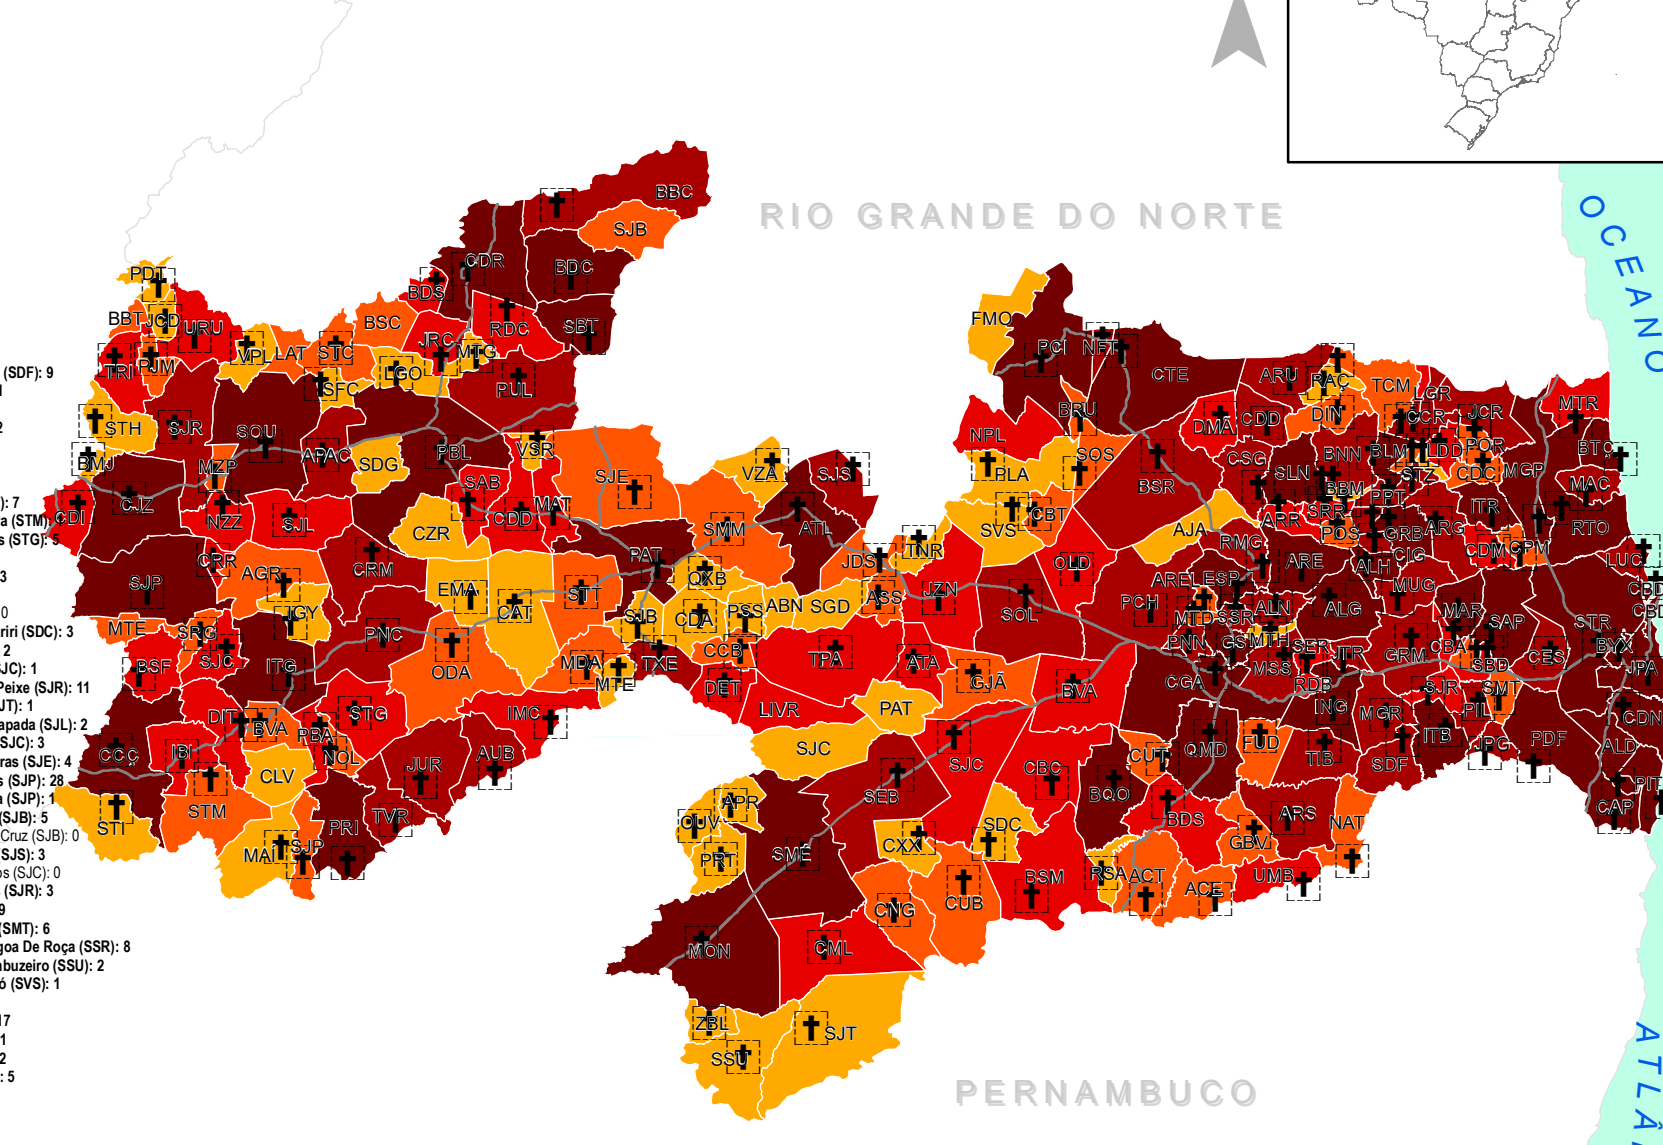

MUNICÍPIO(S) SIGLA: Óbitos
Total acumulado de óbitos: 4.832

COVID-19 NO ESTADO DA PARAÍBA: CASOS CONFIRMADOS E ÓBITOS (11/03/2021)

Total acumulado: 234.254 casos