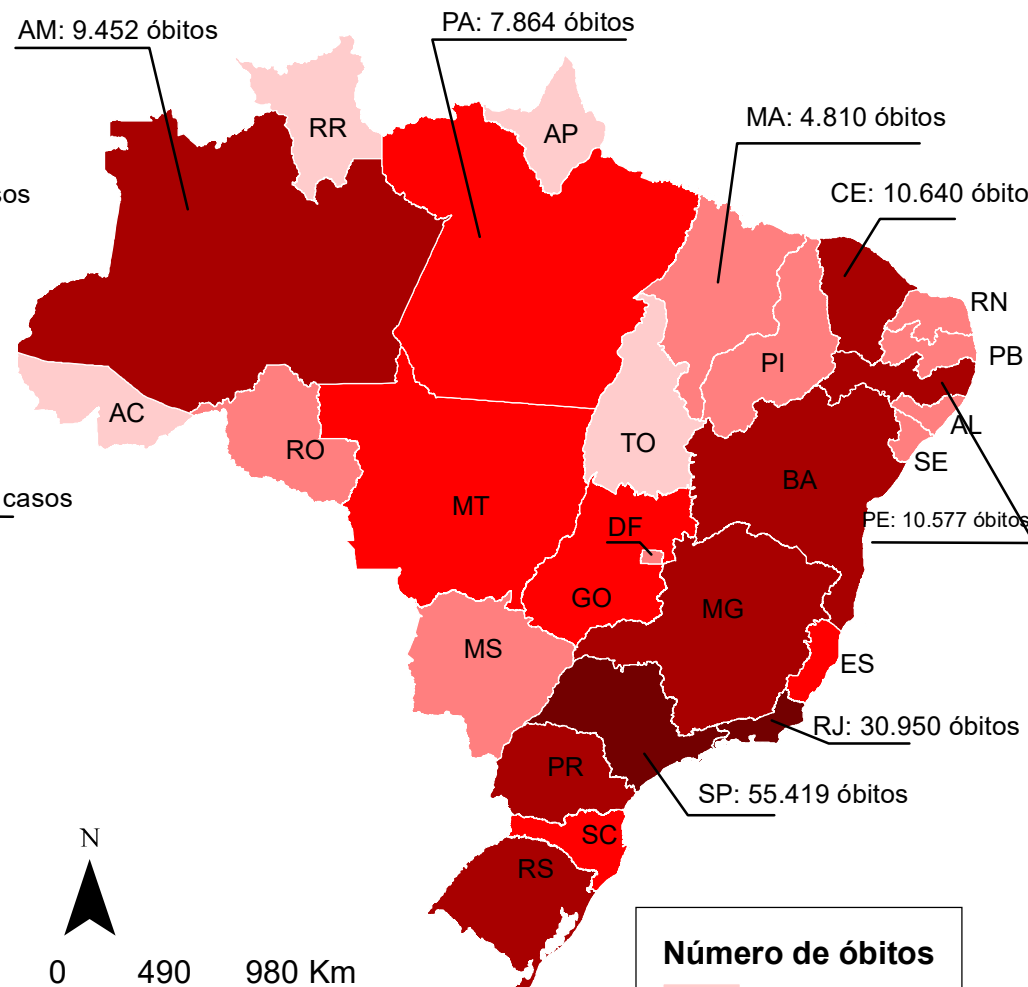

CASOS CONFIRMADOS DA COVID-19

10/02/2021
(Total acumulado: 9.659.167)

ÓBITOS POR COVID-19

10/02/2021
(Total acumulado: 234.850)

N

490 0 490 980 Km

Projeção: Policônica
Datum: SIRGAS 2000

Fonte de dados: Ministério da Saúde
Atualizado em 10/02/2021
Base estadual: IBGE (2017)
Elaboração: Cecília Silva.