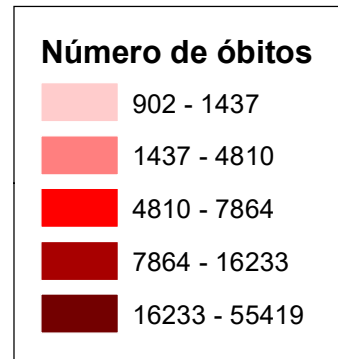

CASOS CONFIRMADOS DA COVID-19

10/02/2021
(Total acumulado: 9.659.167)

ÓBITOS POR COVID-19

10/02/2021
(Total acumulado: 234.850)

N

490 0 490 980 Km

Projeção: Policônica
Datum: SIRGAS 2000

Fonte de dados: Ministério da Saúde
Atualizado em 10/02/2021
Base estadual: IBGE (2017)
Elaboração: Cecília Silva.