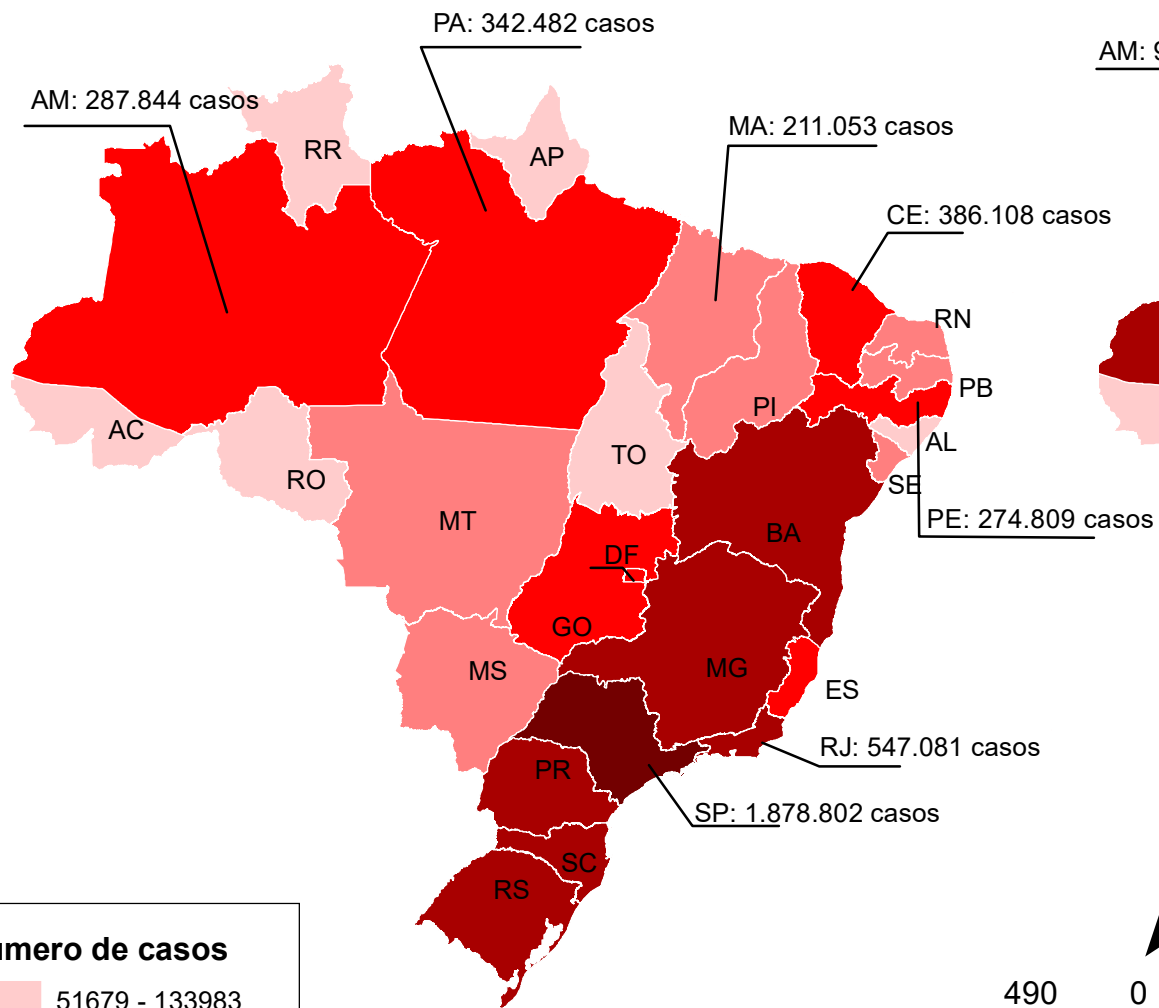

CASOS CONFIRMADOS DA COVID-19

10/02/2021
(Total acumulado: 9.659.167)

ÓBITOS POR COVID-19

10/02/2021
(Total acumulado: 234.850)

N

490 0 490 980 Km

Projeção: Policônica
Datum: SIRGAS 2000

Fonte de dados: Ministério da Saúde
Atualizado em 10/02/2021
Base estadual: IBGE (2017)
Elaboração: Cecília Silva.