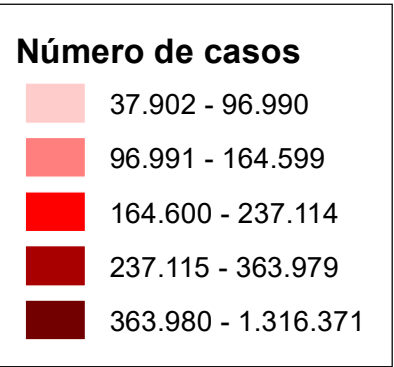

CASOS CONFIRMADOS DA COVID-19

10/12/2020

(Total acumulado: 6.781.799)

ÓBITOS POR COVID-19

10/12/2020

(Total acumulado: 179.765)

Projeção: Policônica
Datum: SIRGAS 2000
Fonte de dados: Ministério da Saúde
Atualizado em 10/12/2020
Base estadual: IBGE (2017)
Elaboração: Francisco Vilar de Araújo Segundo Neto