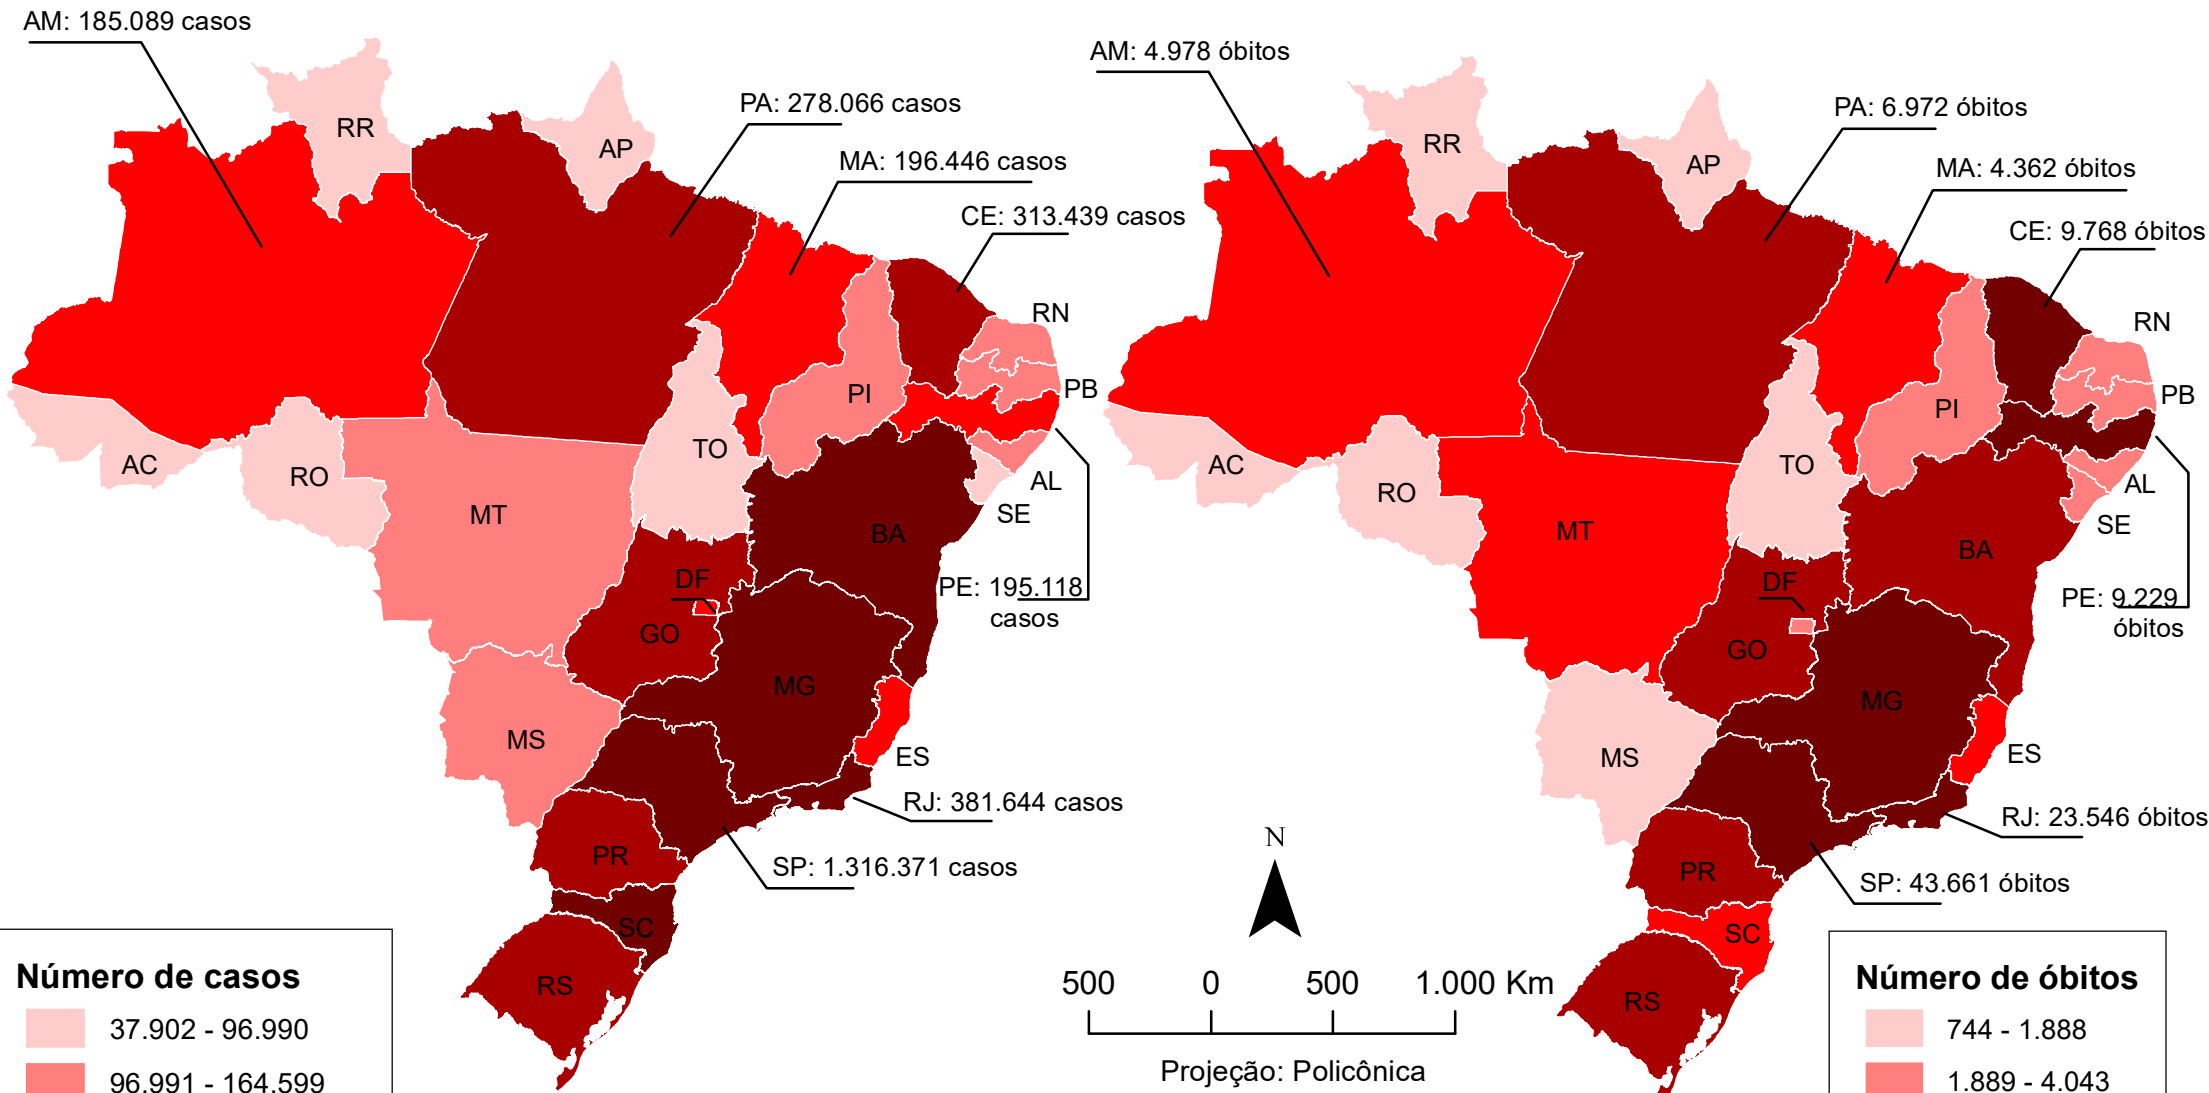

CASOS CONFIRMADOS DA COVID-19

10/12/2020

(Total acumulado: 6.781.799)

ÓBITOS POR COVID-19

10/12/2020

(Total acumulado: 179.765)

Projeção: Policônica
Datum: SIRGAS 2000
Fonte de dados: Ministério da Saúde
Atualizado em 10/12/2020
Base estadual: IBGE (2017)
Elaboração: Francisco Vilar de Araújo Segundo Neto