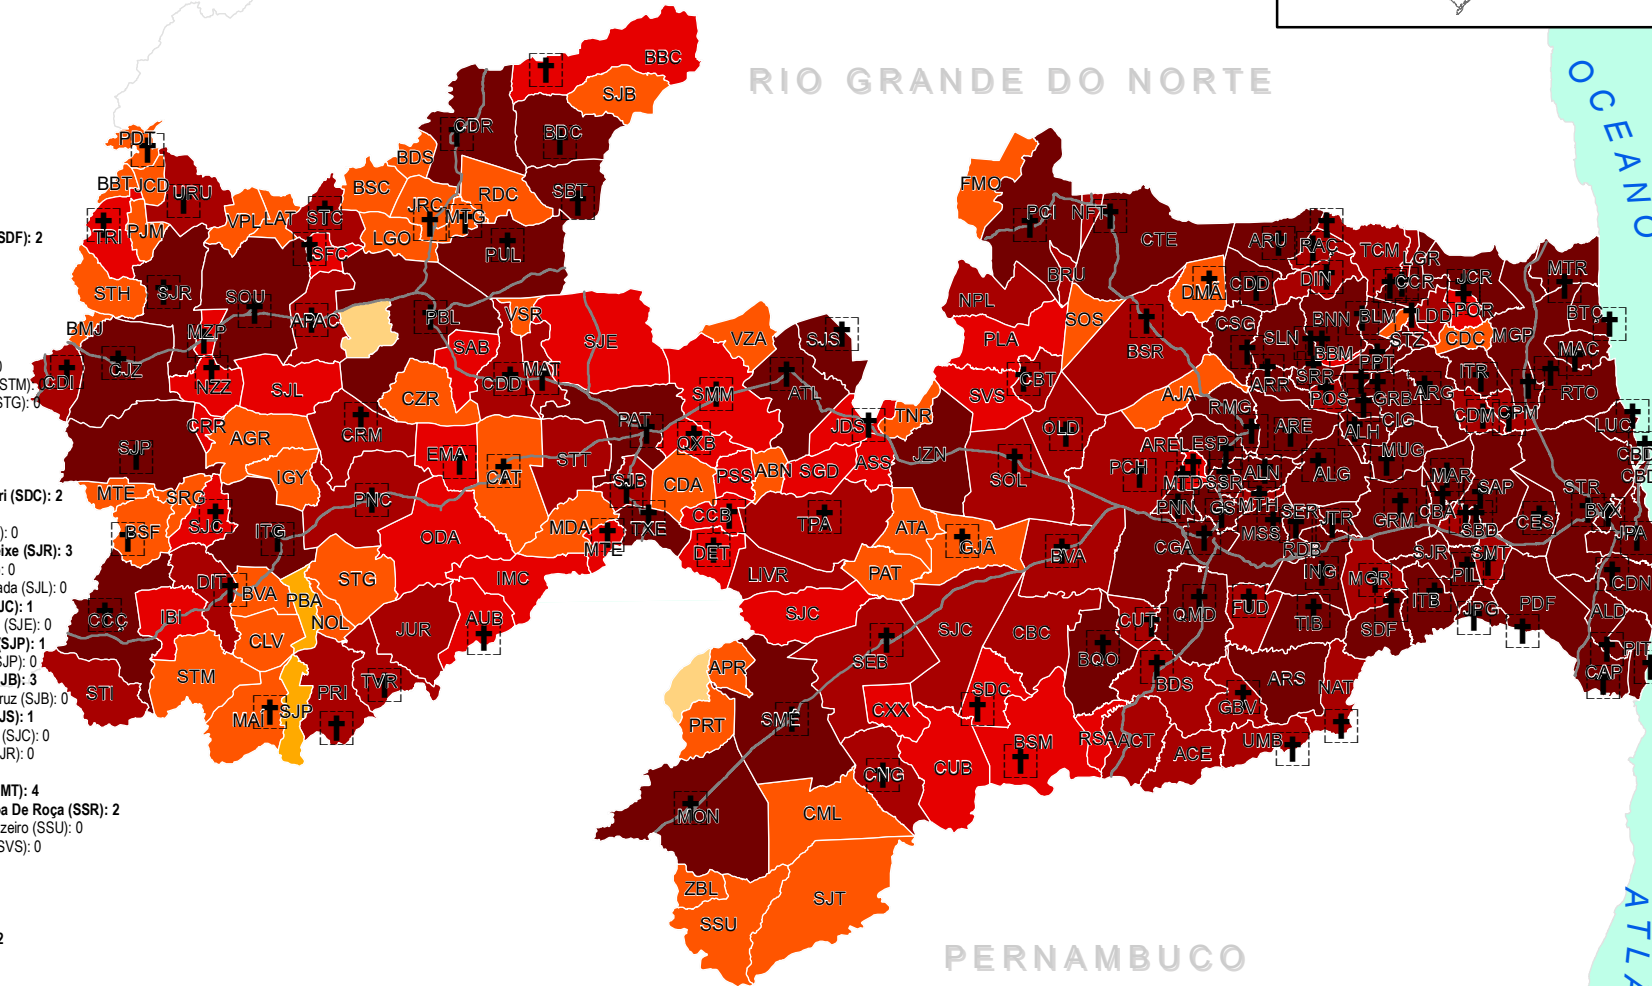

RIO GRANDE DO NORTE

CEARÁ