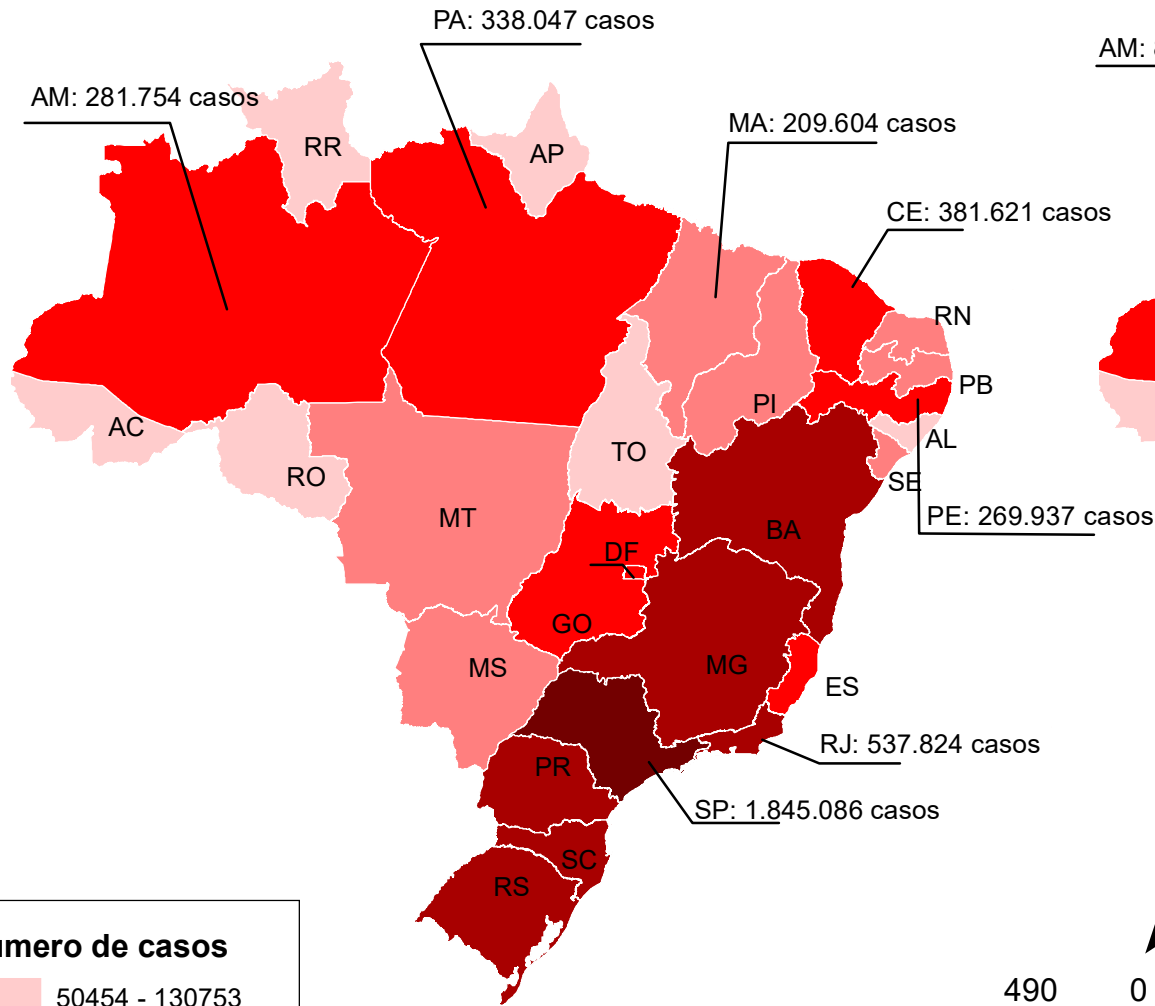

CASOS CONFIRMADOS DA COVID-19
06/02/2021
(Total acumulado: 9.497.795)

ÓBITOS POR COVID-19
06/02/2021
(Total acumulado: 231.012)

Projeção: Policônica
 Datum: SIRGAS 2000
 Fonte de dados: Ministério da Saúde
 Atualizado em 06/02/2021
 Base estadual: IBGE (2017)
 Elaboração: Cecília Silva.