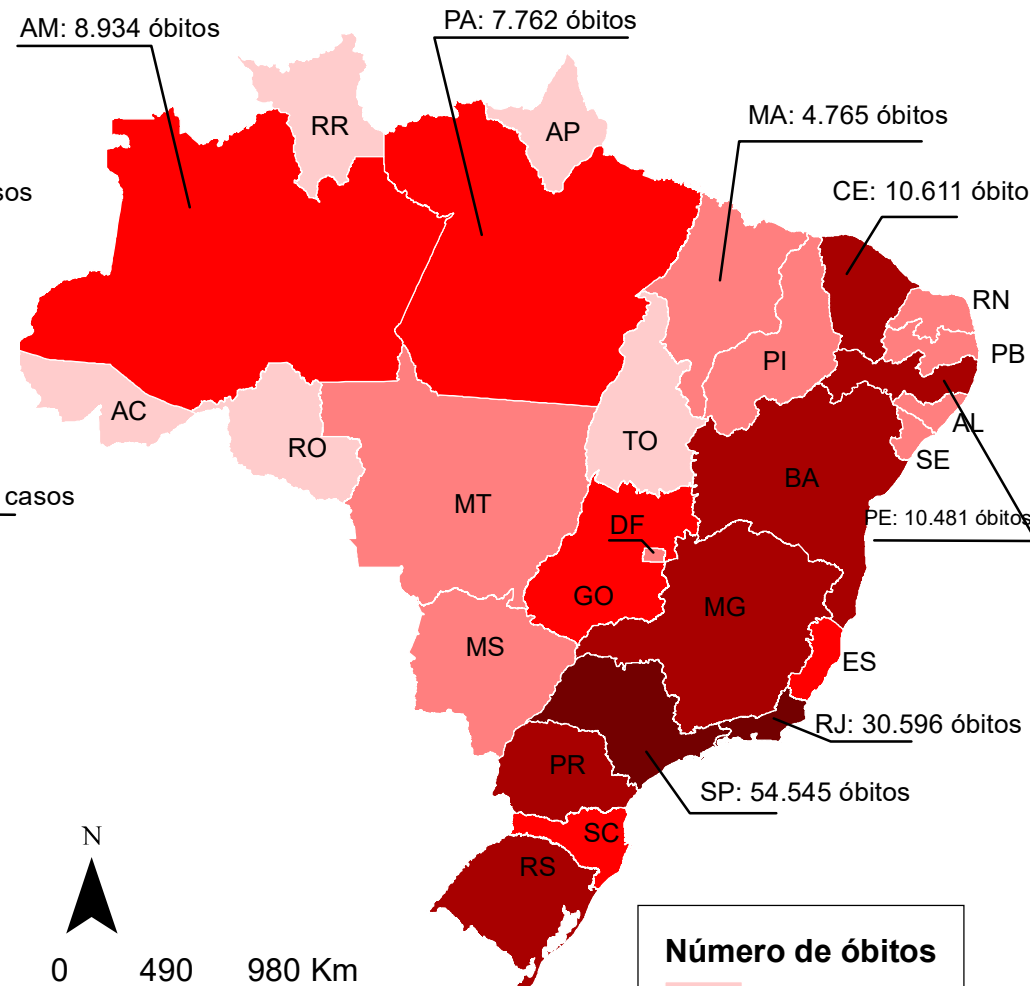

CASOS CONFIRMADOS DA COVID-19
06/02/2021
(Total acumulado: 9.497.795)

ÓBITOS POR COVID-19
06/02/2021
(Total acumulado: 231.012)

Projeção: Policônica
 Datum: SIRGAS 2000
 Fonte de dados: Ministério da Saúde
 Atualizado em 06/02/2021
 Base estadual: IBGE (2017)
 Elaboração: Cecília Silva.