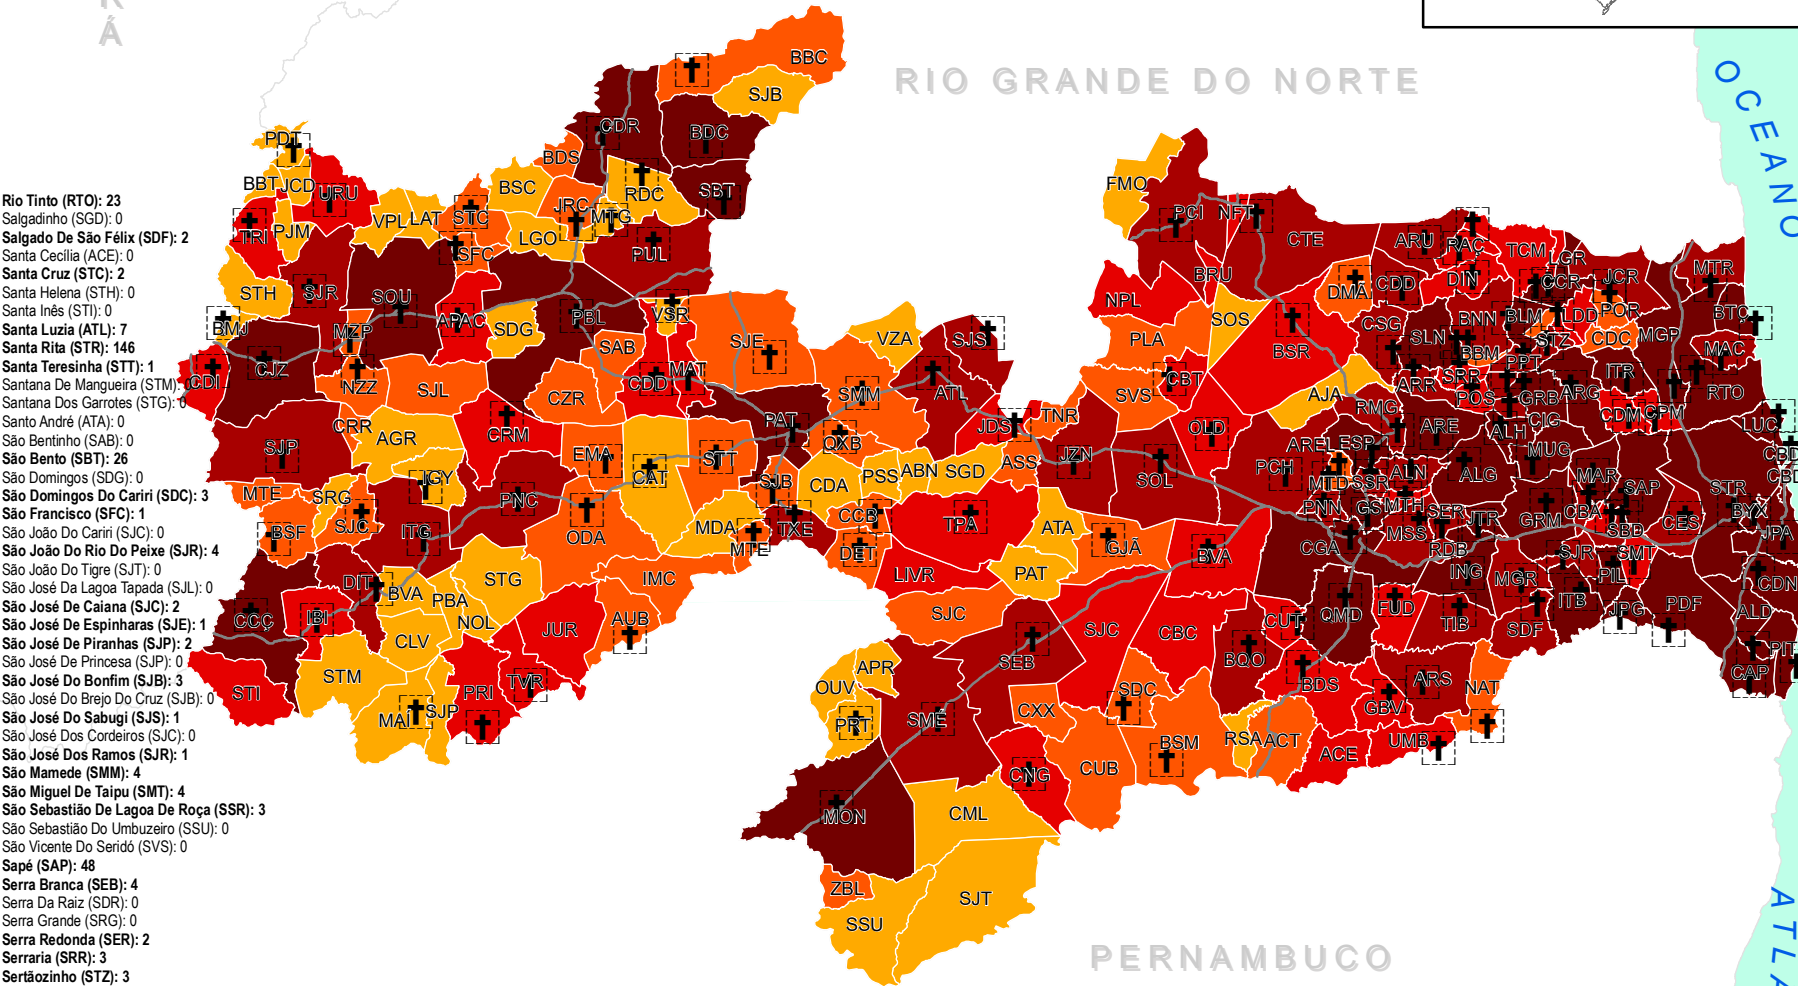

- Água Branca (AUB): 2
- Aguiar (AGR): 0
- Alagoa Grande (ALG): 25
- Alagoa Nova (ALN): 9
- Alagoinha (ALH): 10
- Alcantil (ACT): 0
- Algodão De Jandaira (AJA): 0
- Alhandra (ALD): 17
- Amparo (APR): 0
- Aparecida (APAC): 3
- Araçagi (ARG): 5
- Arara (ARR): 6
- Araruna (ARU): 8
- Areia (ARE): 3
- Areia De Baraúnas (ABN): 0
- Areal (AREL): 2
- Aroeiras (ARS): 1
- Assunção (ASS): 0
- Baía Da Traição (BTÇ): 6
- Bananeiras (BNN): 2
- Baraúna (BRU): 0
- Barra De Santa Rosa (BSR): 1
- Barra De Santana (BDS): 3
- Barra De São Miguel (BSM): 1
- Bayeux (BYX): 99
- Belém (BLM): 13
- Belém Do Brejo Do Cruz (BBC): 1
- Bernardino Batista (BBT): 0
- Boa Ventura (BVA): 0
- Boa Vista (BVA): 1
- Bom Jesus (BMJ): 1
- Bom Sucesso (BSC): 0
- Bonito De Santa Fé (BSF): 1
- Boqueirão (BQO): 6
- Borborema (BBM): 0
- Brejo Do Cruz (BDC): 7
- Brejo Dos Santos (BDS): 0
- Caaporá (CAP): 15
- Cabaceiras (CBC): 0
- Cabedelo (CBD): 62
- Cachoeira Dos Índios (CDI): 6
- Cacimba De Areia (CDA): 0
- Cacimba De Dentro (CDD): 6
- Cacimbas (CCB): 1
- Caicara (CCR): 8
- Cajazeiras (CJZ): 40
- Cajazeirinhas (CZR): 0
- Caldas Brandão (CBA): 2
- Camalaú (CML): 0
- Campina Grande (CGA): 326
- Capim (CPM): 6
- Caraúbas (CUB): 0
- Carrapateira (CRR): 0
- Casserengue (CSS): 5
- Catingueira (CAT): 2
- Catolé Do Rocha (CDR): 14
- Caturité (CUT): 1
- Conceição (CCÇ): 7
- Condado (CDD): 4
- Conde (CDN): 13
- Congo (CNG): 2
- Coremas (CRM): 3
- Coxixola (CXX): 0
- Cruz Do Espírito Santo (CES): 20
- Cubatí (CBT): 1
- Cuité (CTE): 1
- Cuité De Mamanguape (CDM): 7
- Cuitegi (CIG): 9
- Curral De Cima (CDC): 0
- Curral Velho (CLV): 0
- Damião (DMÁ): 1
- Desterro (DET): 1
- Diamante (DIA): 3
- Dona Inês (DIN): 2
- Duas Estradas (DUE): 1
- Emas (EMA): 4
- Esperança (ESP): 8
- Fagundes (FUD): 5
- Frei Martinho (FMO): 0
- Gado Bravo (GBV): 2
- Guarabira (GRB): 61
- Gurinhém (GRM): 8
- Gurjão (GJÁ): 2
- Ibiara (IBI): 1
- Igaracy (IGY): 1
- Imaculada (IMC): 0
- Ingá (ING): 16
- Itabaiana (ITB): 21
- Itaporanga (ITG): 8
- Itaporocca (ITR): 9
- Itatuba (TIB): 3
- Jacarauá (JCR): 7
- Jericó (JRC): 1
- João Pessoa (JPA): 844
- Joca Claudino (JCD): 0
- Juazeira Távora (JTR): 4
- Juazeirinho (JZN): 2
- Junco Do Seridó (JDS): 4
- Juru (JUR): 0
- Lagoa (LGO): 0
- Lagoa De Dentro (LDD): 0
- Lagoa Seca (GS): 16
- Lauro (LAT): 0
- Livramento (LIVR): 0
- Logradouro (LGR): 4
- Lucena (LUC): 0
- Mãe D'água (MDA): 0
- Malta (MAT): 2
- Mamanguape (MGP): 37
- Manaíra (MAL): 1
- Marcação (MAC): 4
- Mari (MAR): 17
- Marizópolis (MZP): 1
- Massaranduba (MSS): 4
- Mataresta (MTR): 0
- Matinhas (MTH): 2
- Mato Grosso (MTG): 1
- Maturéia (MTE): 1
- Mogéio (MGR): 4
- Montadas (MTD): 1
- Monte Horebe (MTE): 0
- Monteiro (MON): 9
- Mulungu (MUG): 10
- Natuba (NAT): 2
- Nazarezinho (NZZ): 2
- Nova Floresta (NFT): 0
- Nova Oliveira (NOL): 0
- Nova Palmeira (NPL): 0
- Olho D'água (ODA): 1
- Olivedos (OLD): 1
- Ouro Velho (OUV): 0
- Parari (PAT): 0
- Passagem (PSS): 0
- Patos (PAT): 85
- Paulista (PUL): 2
- Pedra Branca (PBA): 0
- Pedra Lavrada (PLA): 0
- Pedras De Fogo (PDF): 29
- Pedro Régis (POR): 2
- Piancó (PNC): 6
- Picuí (PCI): 1
- Pilar (PIL): 11
- Pilões (POL): 2
- Pilõeszinhos (PLZ): 3
- Pirpirituba (PPT): 3
- Pitimbu (PIT): 9
- Pocinhos (PCH): 2
- Poço Dantas (PDT): 2
- Poço De José De Moura (PJM): 0
- Pombal (PBL): 5
- Prata (PRT): 2
- Princesa Isabel (PRI): 5
- Puxinanã (PNN): 1
- Queimadas (QMD): 16
- Quixaba (QXB): 1
- Remígio (RMG): 3
- Riachão (RAÇ): 2
- Riachão Do Bacamarte (RDB): 0
- Riachão Do Poço (RDP): 2
- Riacho De Santo Antônio (RSA): 0
- Riacho Dos Cavalos (RDC): 1
- Rio Tinto (RTO): 23
- Salgadinho (SGD): 0
- Salgado De São Félix (SDF): 2
- Santa Cecília (ACC): 0
- Santa Cruz (SCZ): 2
- Santa Helena (STH): 0
- Santa Inês (STI): 0
- Santa Luzia (ATL): 7
- Santa Teresinha (STT): 1
- Santana De Mangueira (STM): 1
- Santana Dos Garrotes (STG): 6
- Santo André (ATA): 0
- São Bento (SAB): 0
- São Bento (SBT): 26
- São Domingos (SDG): 0
- São Domingos Do Cariri (SDC): 3
- São Francisco (SFC): 1
- São João Do Cariri (SJC): 0
- São João Do Rio Do Peixe (SJR): 4
- São João Do Tigre (SJT): 0
- São José Da Lagoa Tapada (SJT): 0
- São José De Caiana (SJC): 2
- São José De Espinharas (SJE): 1
- São José De Piranhas (SJP): 2
- São José De Princesa (SJP): 0
- São José Do Bonfim (SJB): 3
- São José Do Brejo Do Cruz (SJB): 0
- São José Do Sabugi (SJS): 1
- São José Dos Cordeiros (SJC): 0
- São José Dos Ramos (SJR): 1
- São Mamede (SMM): 4
- São Miguel De Taipu (SMT): 4
- São Sebastião De Lagoa De Roça (SSR): 3
- São Sebastião Do Umbuzeiro (SSU): 0
- São Vicente Do Seridó (SVS): 0
- Sapé (SAP): 48
- Serra Branca (SEB): 4
- Serra Da Raiz (SDR): 0
- Serra Grande (SGR): 0
- Serra Redonda (SER): 2
- Serraria (SRR): 3
- Sertãozinho (STZ): 3
- Sobrado (SBD): 4
- Solânea (SLN): 5
- Soledade (SOL): 1
- Sossêgo (SOS): 1
- Sousa (SOU): 32
- Sumé (SMÉ): 2
- Tacima (TCM): 1
- Taperoá (TPA): 2
- Tavares (TVR): 2
- Teixeira (TXE): 5
- Triunfo (TRI): 0
- Triunfo (TRN): 2
- Uiraúna (URU): 8
- Umbuzeiro (UMB): 3
- Várzea (VZA): 0
- Vieirópolis (VPL): 0
- Vista Serrana (VSR): 1
- Zabelê (ZBL): 0