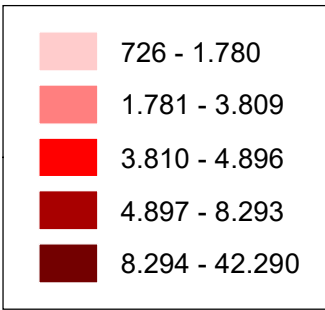

CASOS CONFIRMADOS DA COVID-19

01/12/2020
(Total acumulado: 6.386.787)

ÓBITOS POR COVID-19

01/12/2020
(Total acumulado: 173.817)