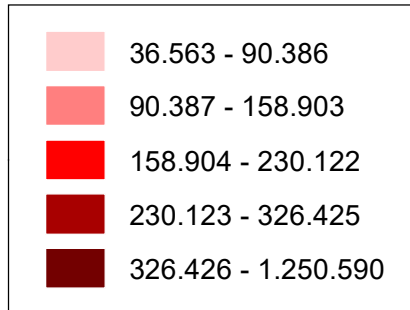

CASOS CONFIRMADOS DA COVID-19

01/12/2020
(Total acumulado: 6.386.787)

ÓBITOS POR COVID-19

01/12/2020
(Total acumulado: 173.817)