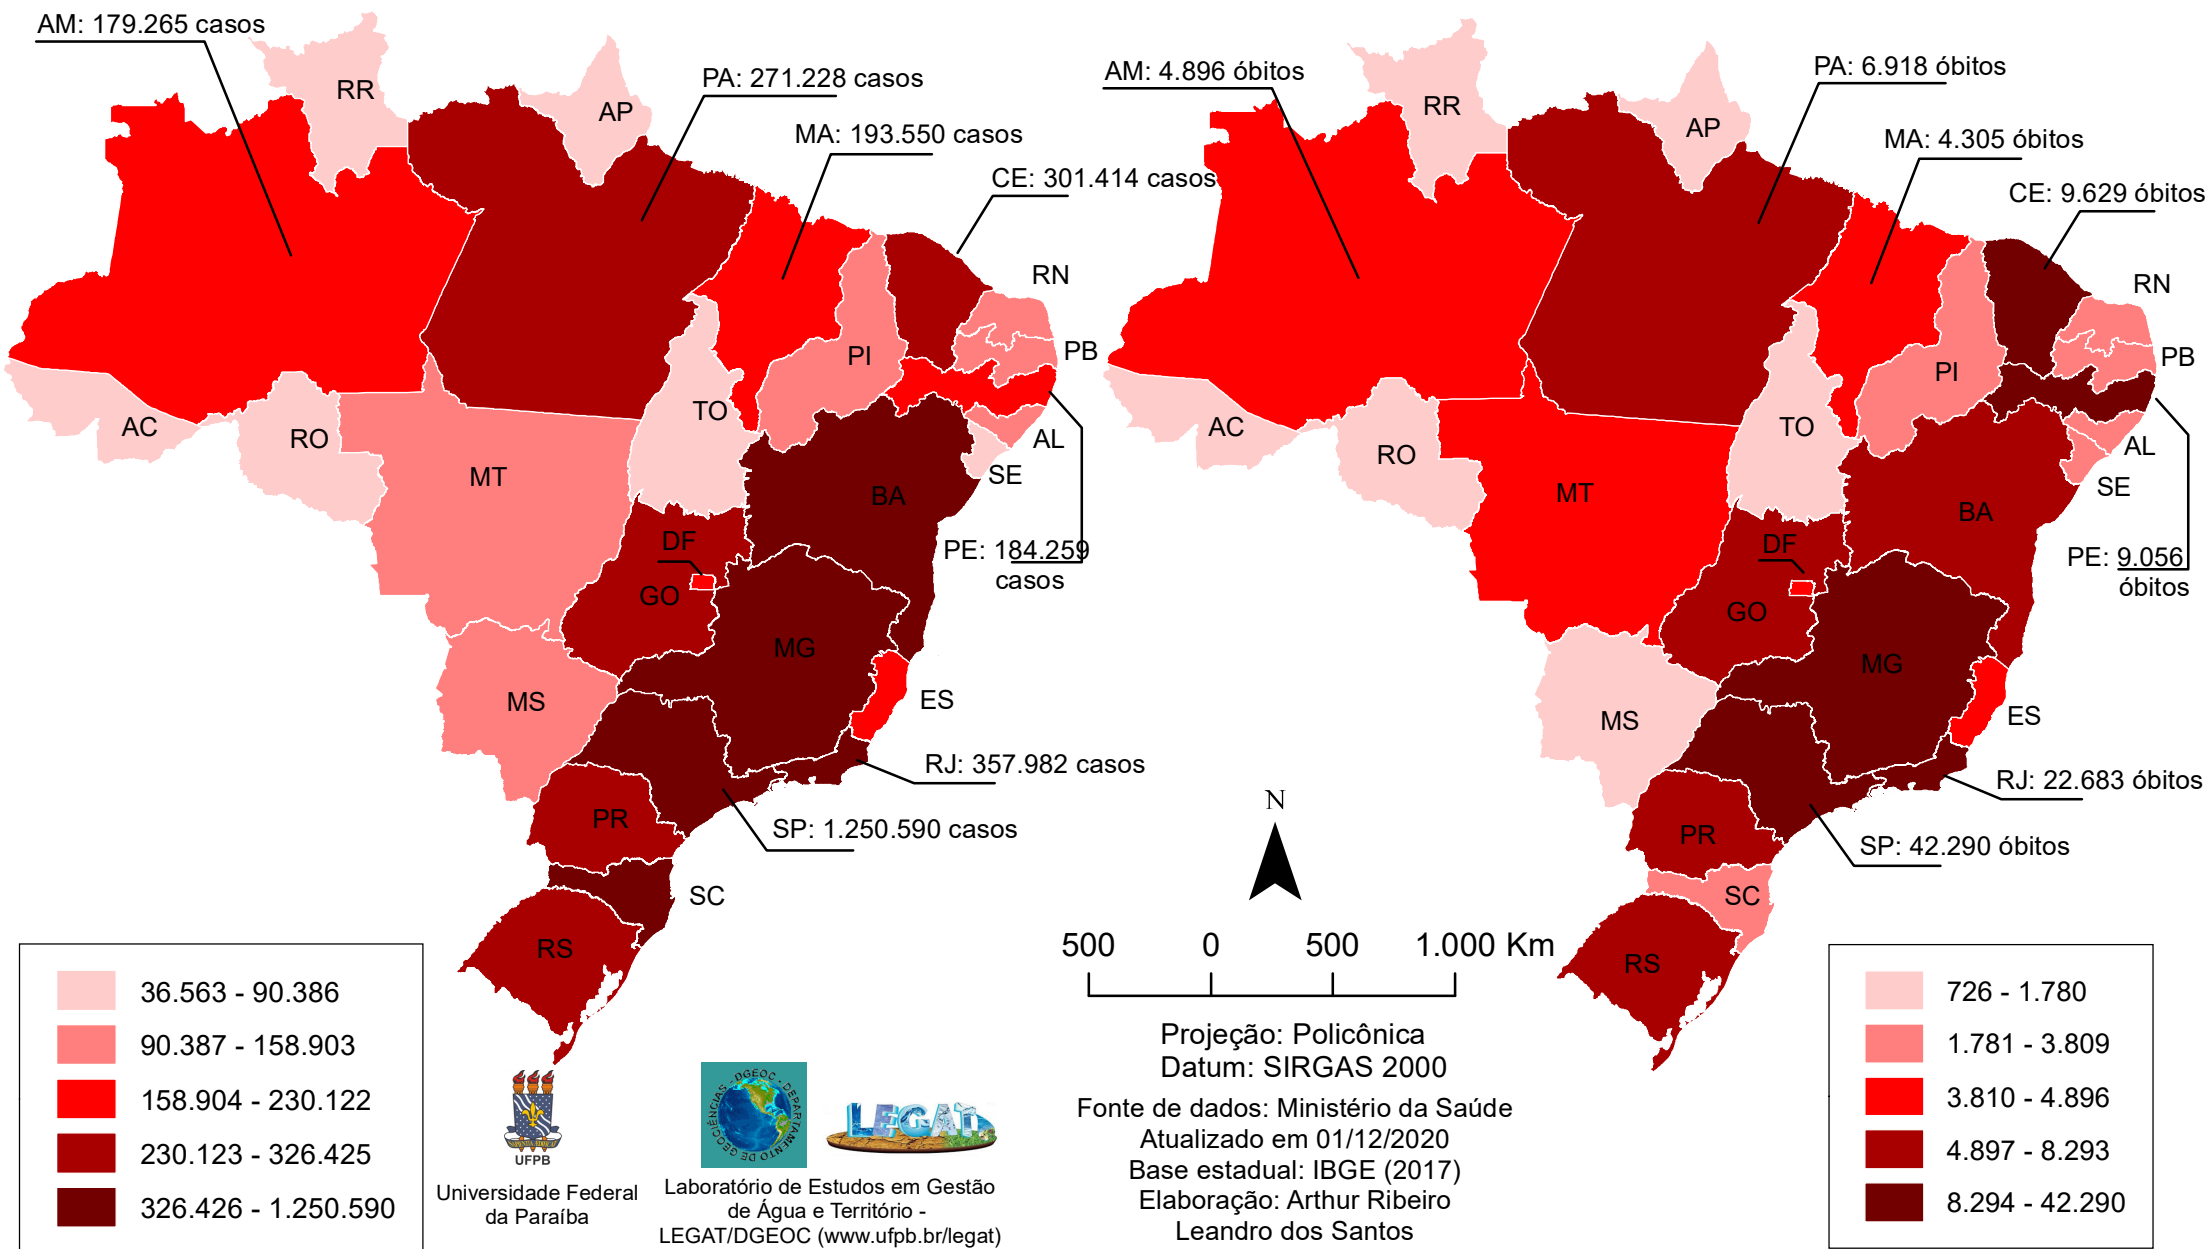

# CASOS CONFIRMADOS DA COVID-19

01/12/2020  
(Total acumulado: 6.386.787)

# ÓBITOS POR COVID-19

01/12/2020  
(Total acumulado: 173.817)

Universidade Federal da Paraíba

Laboratório de Estudos em Gestão de Água e Território - LEGAT/DGEOC (www.ufpb.br/legat)

Projeção: Policônica  
Datum: SIRGAS 2000

Fonte de dados: Ministério da Saúde  
Atualizado em 01/12/2020  
Base estadual: IBGE (2017)  
Elaboração: Arthur Ribeiro  
Leandro dos Santos