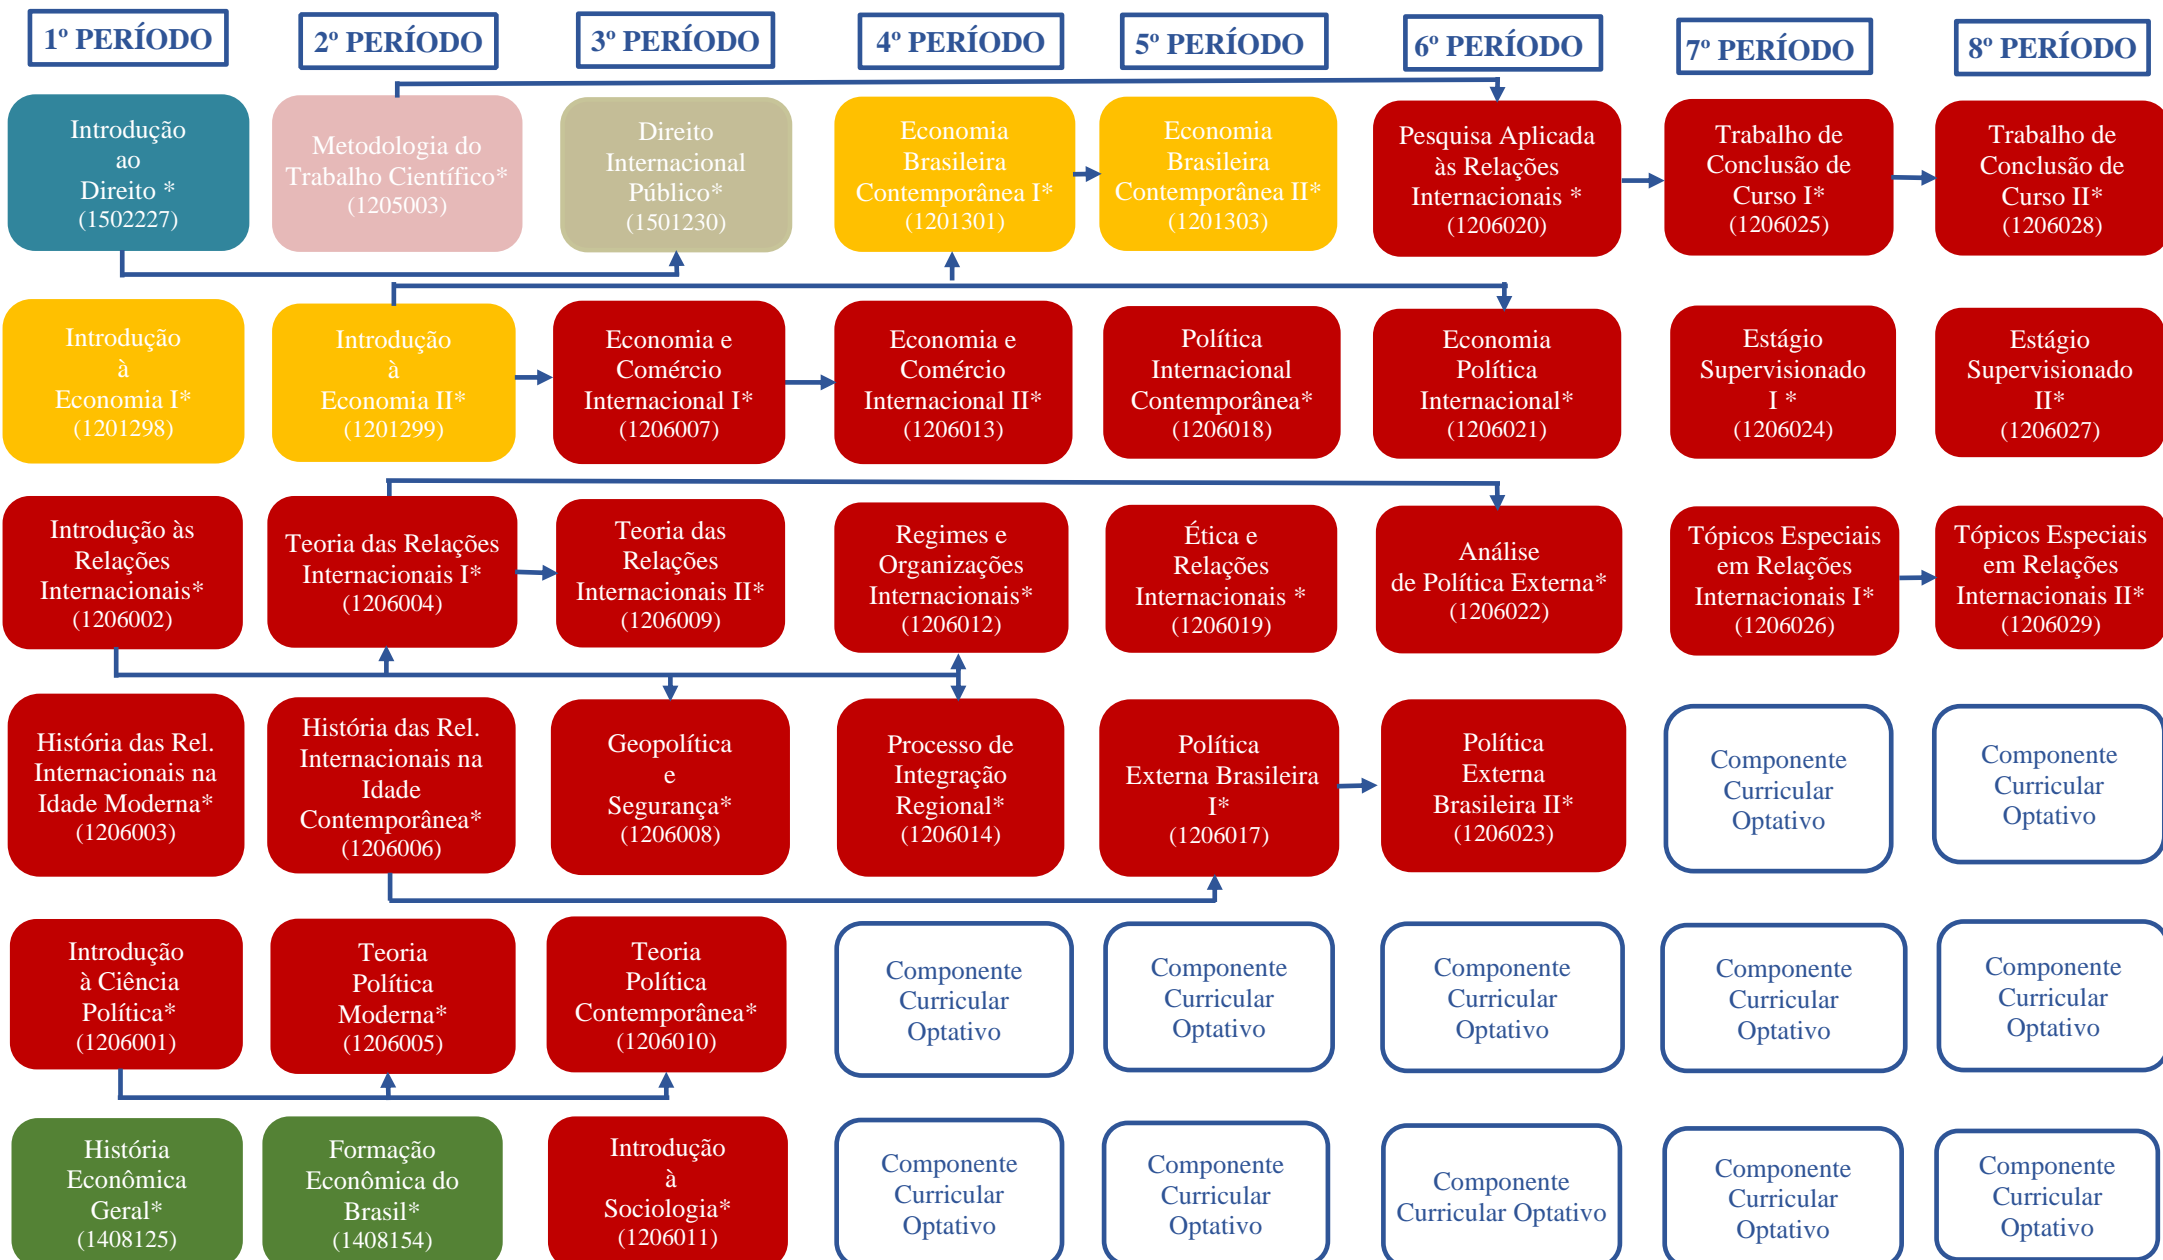

## FLUXOGRAMA CURSO DE RELAÇÕES INTERNACIONAIS – TURNO INTEGRAL

Resolução n.º. 69/2011 do CONSEPE

Carga horária total : 2880 horas aulas  
\* 60horas/4créditos

Tópicos Especiais em Relações Internacionais – Desenvolvidos ao longo curso  
**Conteúdos Complementares Flexíveis**

DRI	DH	DE
DCI	DDPriv	DDPúb